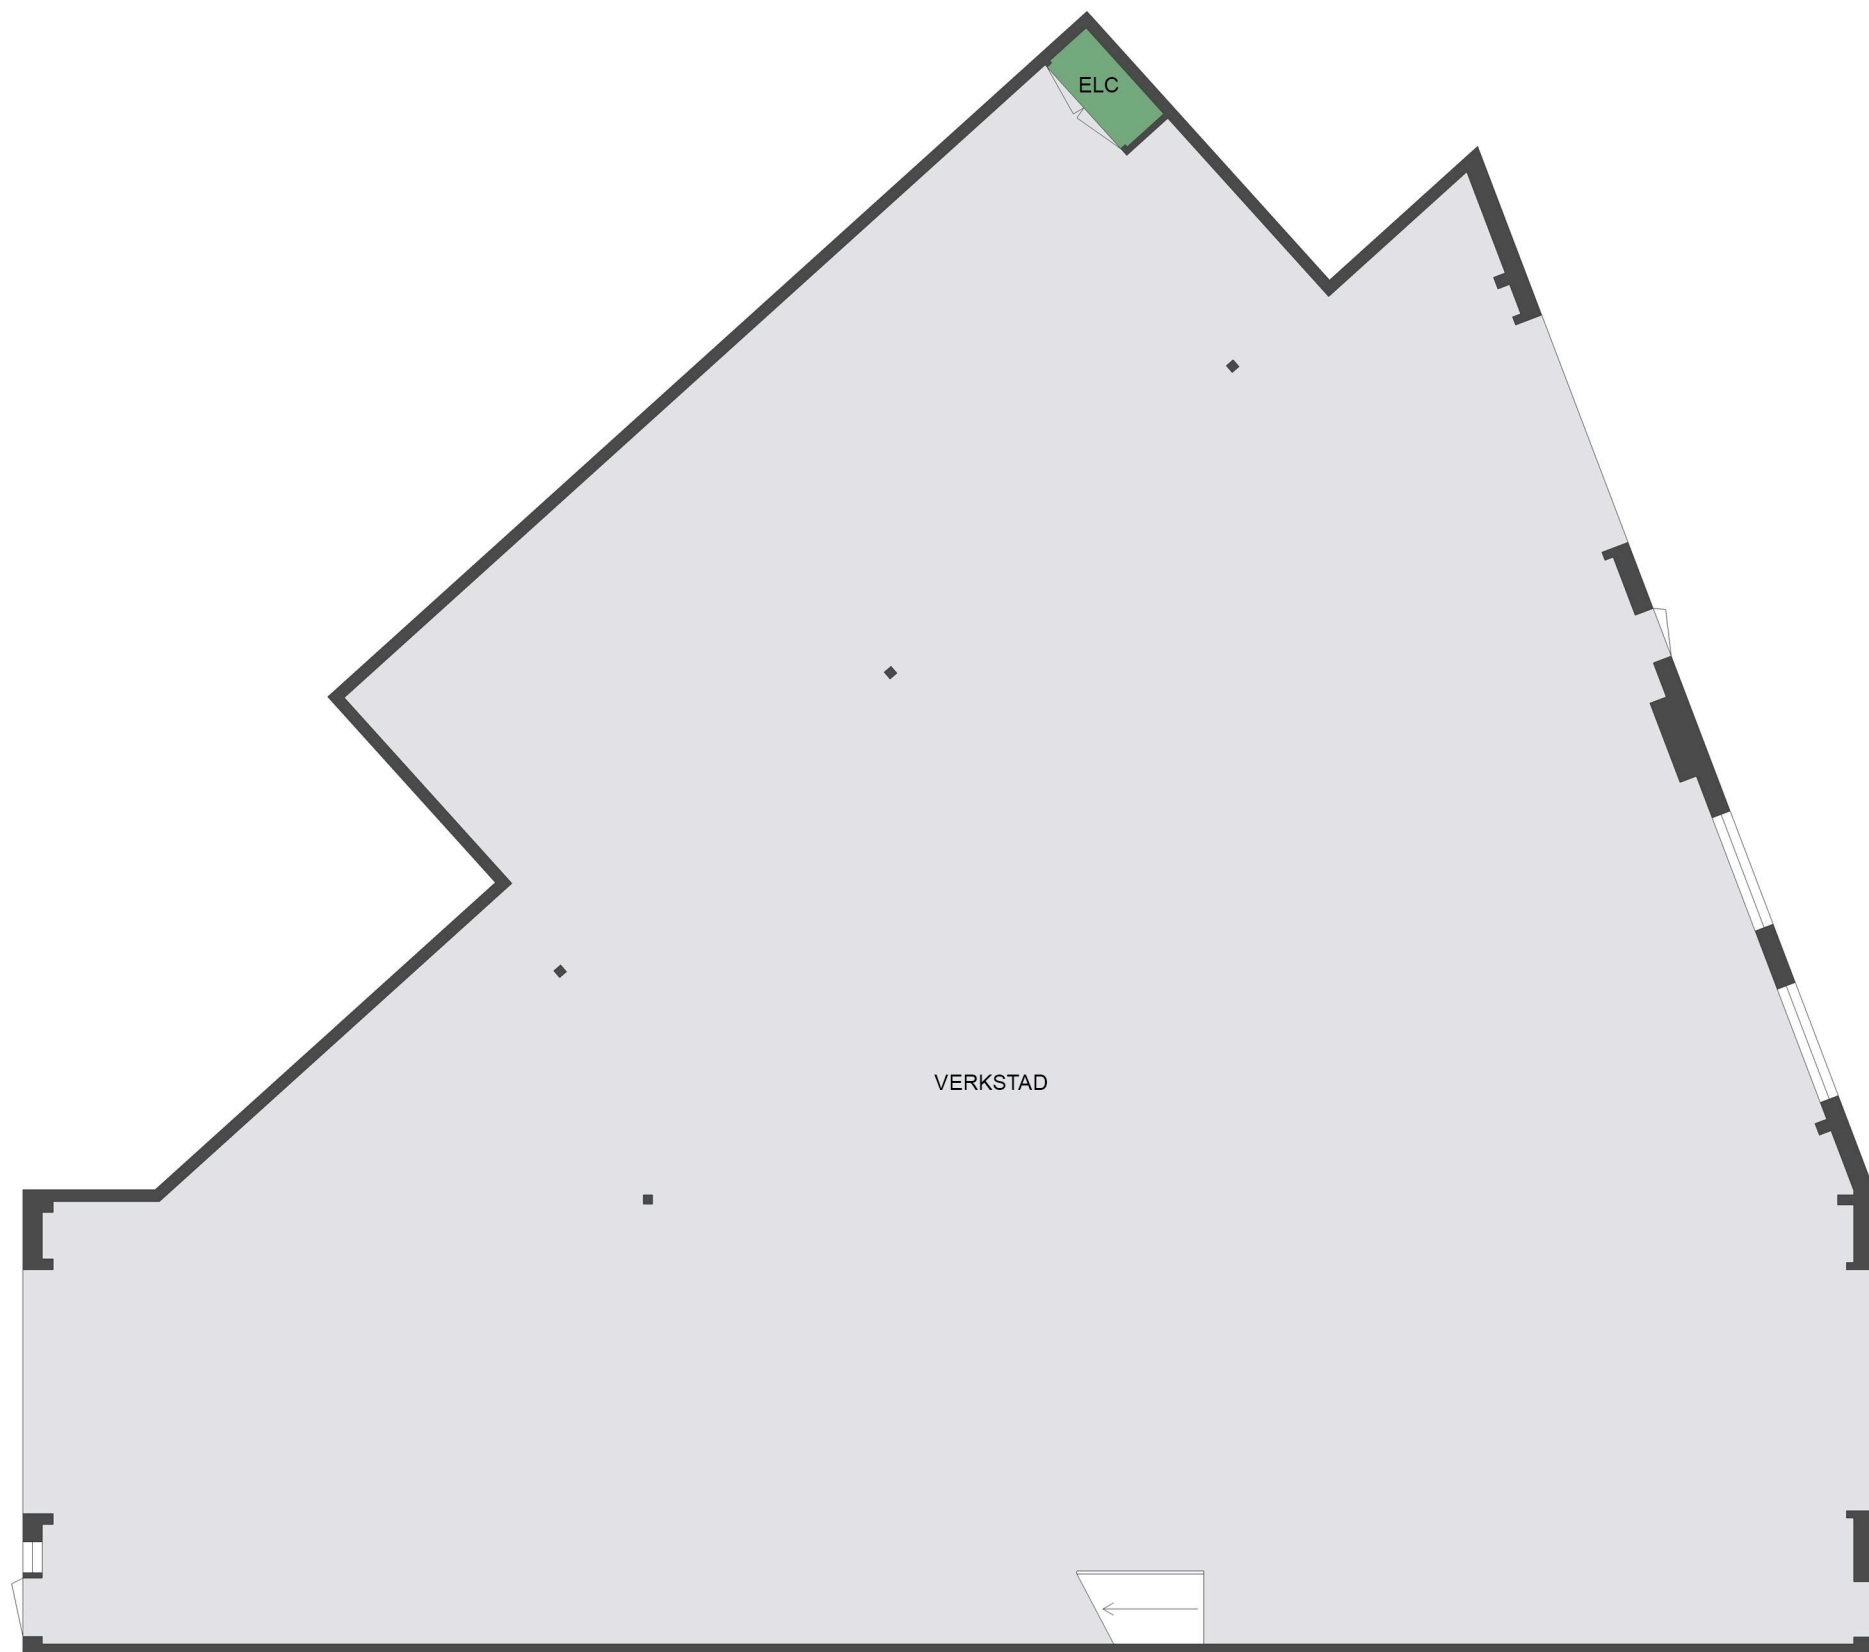

CASTELLUM

Adress: Borrgatan 1
Plan: Bottenvåning
Lokaltyp: Verkstad/Kontor

-  Kontorsyta
-  Möte/Konferens/Samtal
-  Pentry
-  Allmänna ytor
-  WC/RWC/Städ/Dusch
-  Förråd/Teknik

Med reservation för avvikelser.
Eventuell möblering är endast ett förslag och
kanske inte är genomförbar i verkligheten.