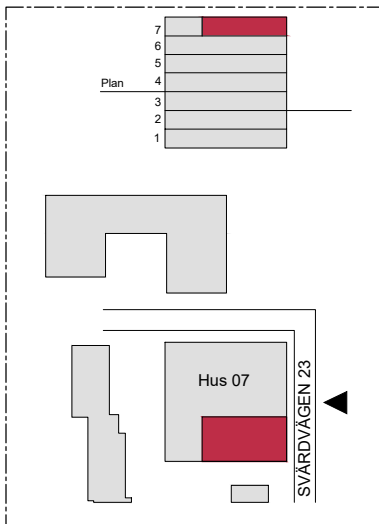

CASTELLUM

Kv. Svärdet 7
Svärdvägen 23, Danderyd
Plan 7 (4TR), Hus 7
Ca 277 kvm, Kontor

20-26 arbetsplatser

Konferensrum (12-14P)	1
Samtalsrum	3
Pentry/Paus	1
Kopiering	1
WC	2
Städ	1

Kontorsyta	[Light Brown Box]
Möte/Samtal	[Light Green Box]
Pentry/Pausyta	[Light Blue Box]
FRD/Server/Kop	[Light Grey Box]
WC/RWC/DU.	[Light Yellow Box]

SKALA 1:100-A3