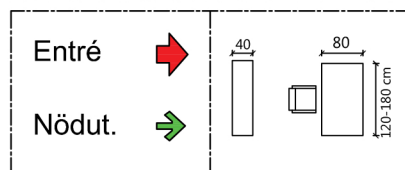

CASTELLUM

Kv. Svärdet 7
 Svärdvägen 21, Danderyd
 Plan 5, Hus 6
 Ca 819 kvm, Lokal

55-75 arbetsplatser

Konferensrum (12-14P)	1
Mötesrum (4-8P)	4
Fokus	3
FRD/Server	2
Pentry/Paus	1
WC	3
RWC	1
Städ	2

Kontorsyta	Light beige
Möte/Samtal	Light green
Pentry/Pausyta	Light blue
FRD/Server/Kop	Light grey
WC/RWC/DU.	Light yellow