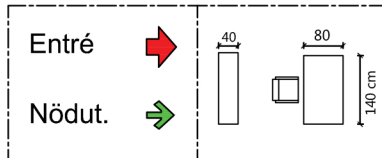

CASTELLUM

Kv. Keflavik 1
Isafjordsgatan 30 C, Kista
Plan 7 (5 TR)
Ca 133 kvm, Kontor

8-10 arbetsplatser	
Konferensrum (10-12P)	1
FRD	1
Pentry/Paus	1
WC	1
RWC	1

Kontorsyta	
Möte/Samtal	
Pentry/Pausyta	
FRD/Server/Kop	
WC/RWC/DU.	