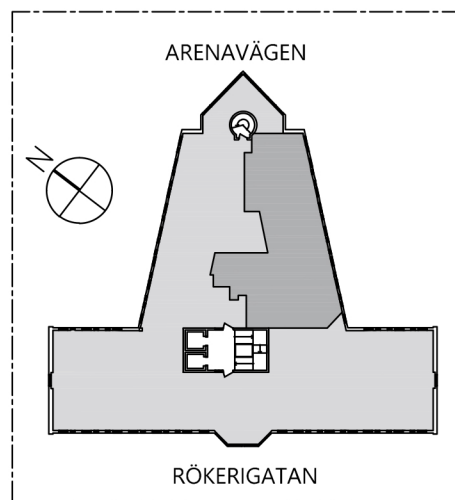

CASTELLUM

Kv. Sandhagen 9
Rökerigatan 19, Slakthusområdet
Plan 2
Ca 161 kvm, Lokal

SKALA 1:100-A3
0 1 2 3 4 5 m