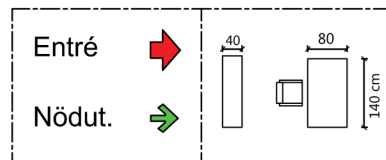

CASTELLUM

Kv. Färöarna 3
Kistagången 20, Kista
Plan 1
Ca 115 kvm, Kontor

6-10 arbetsplatser	
Mötesrum (6-8P)	1
Tystrum	1
Pentry/Paus	1
WC	3

Kontorsyta	■
Möte/Samtal	■
Pentry/Pausyta	■
FRD/Server/Kop	■
WC/RWC/DU.	■