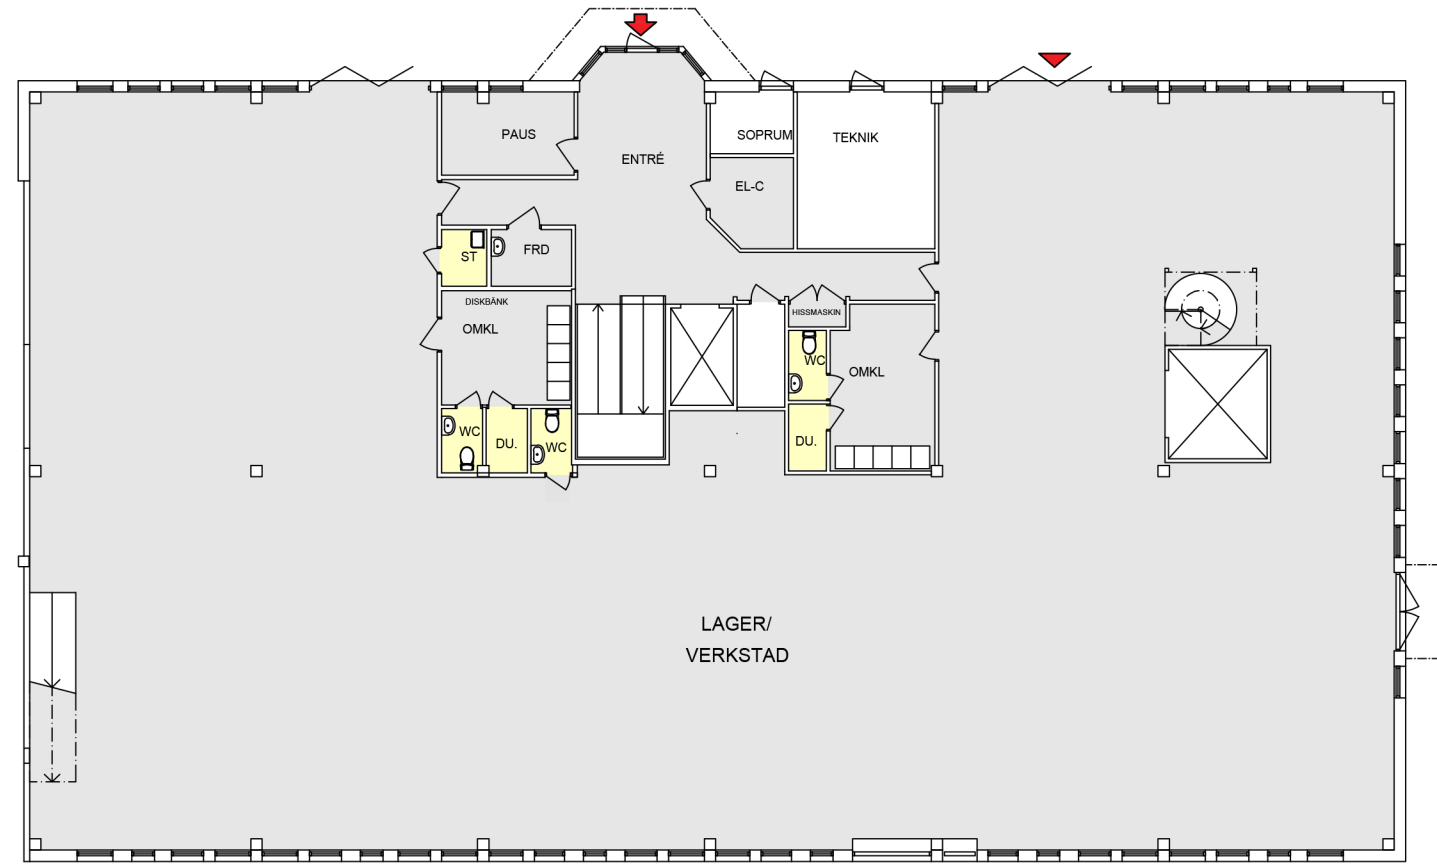

CASTELLUM

Kv. Domnarvet 39
Gunnebogatan 24-26
Plan 1 & 2
Total yta:
ca 1362 kvm, Lokal

PLAN 1 (ENTRÉPLAN)

PLAN 2 (1 TRAPPA)