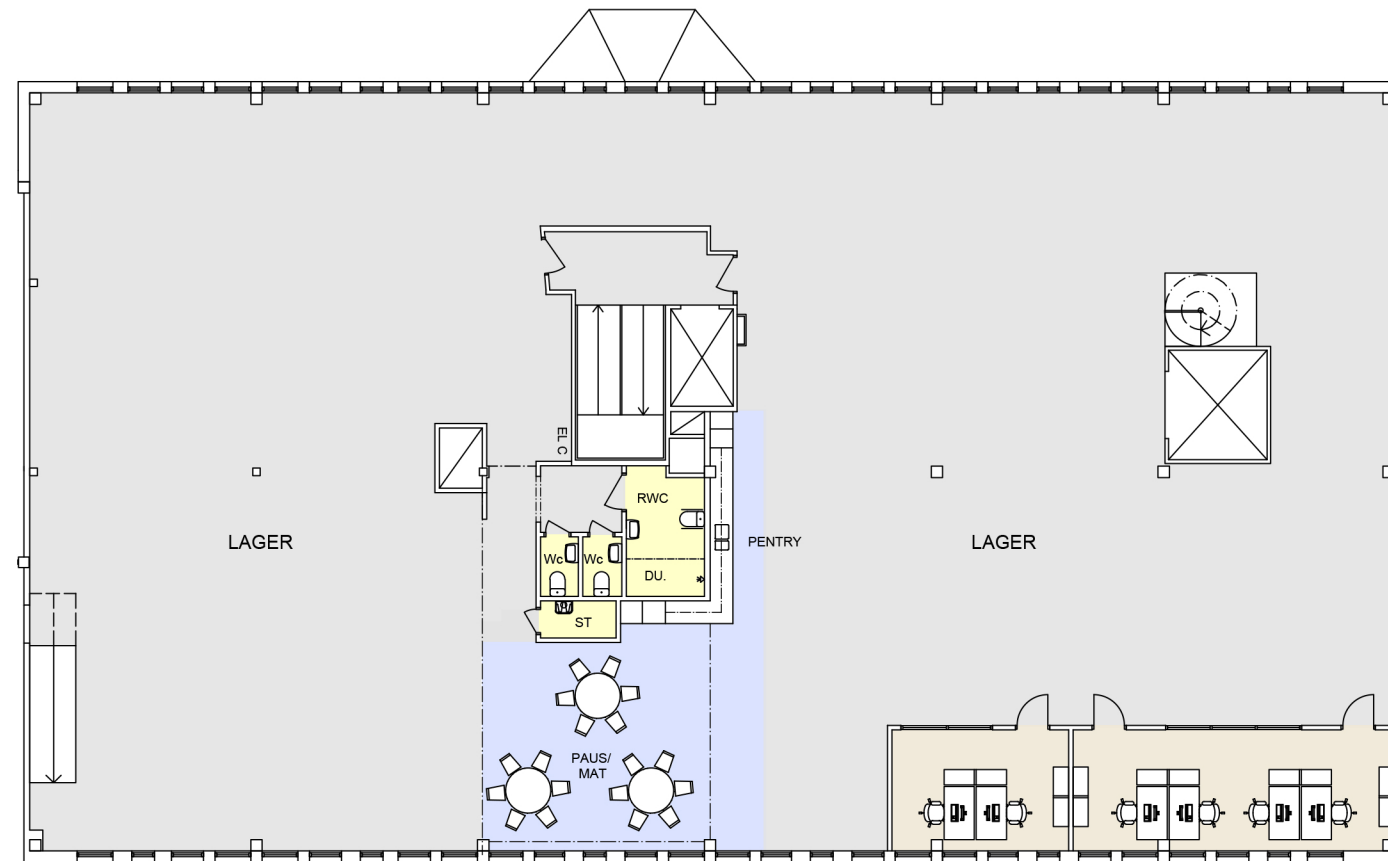

CASTELLUM

Kv. Domnarvet 39
Gunnebogatan 24-26
Plan 1 & 2
Total yta:
ca 1362 kvm, Lokal

PLAN 1 (ENTRÉPLAN)

PLAN 2 (1 TRAPPA)