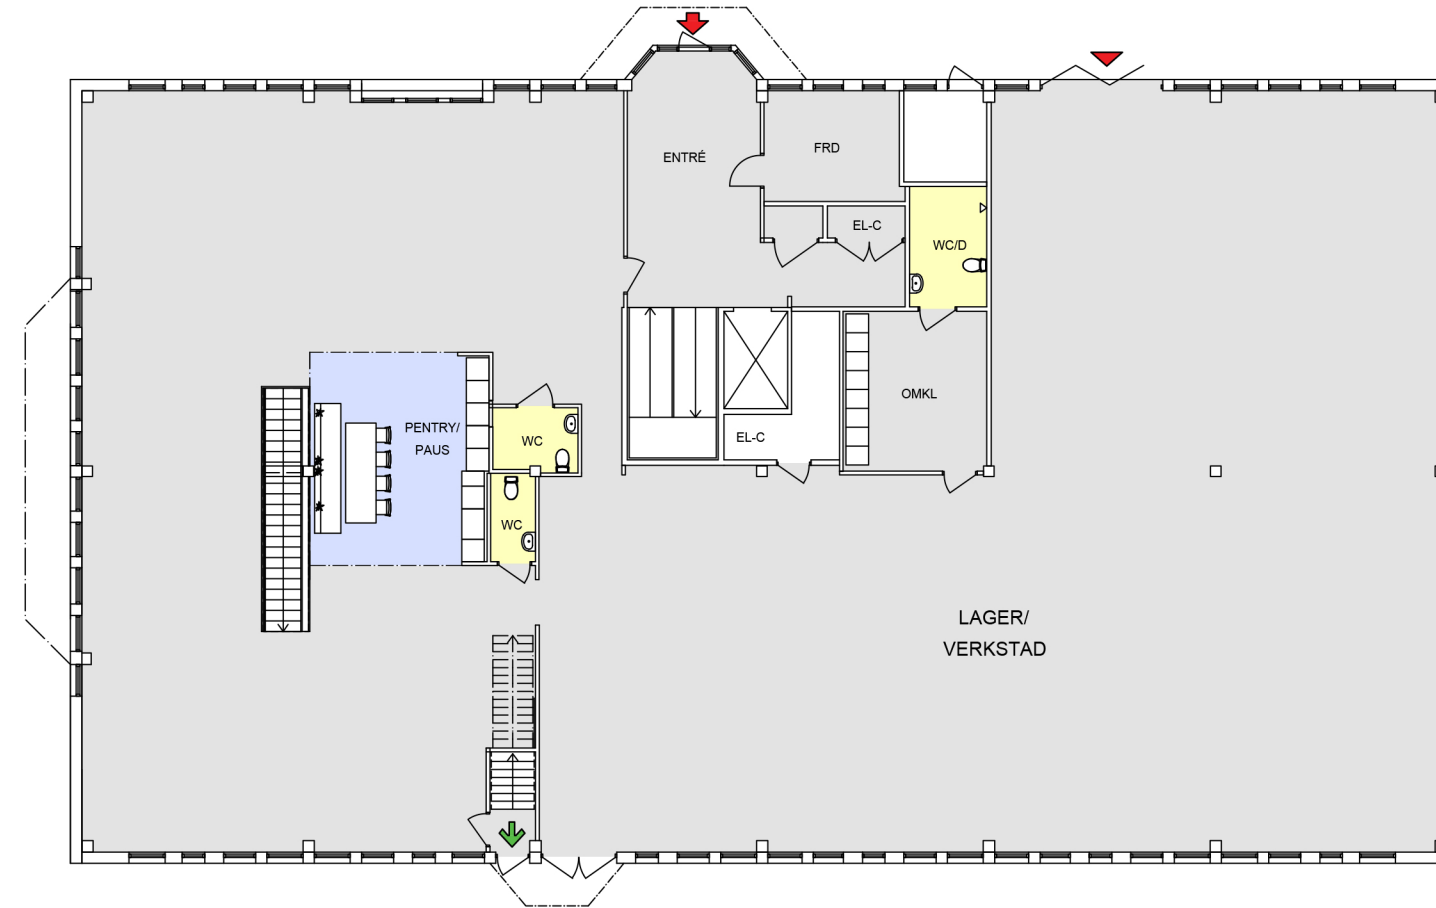

CASTELLUM

Kv. Domnarvet 39
Gunnebogatan 24-26
Plan 1 & 2

Total yta:
ca 1391 kvm, Lokal

PLAN 1 (ENTRÉPLAN)

PLAN 2 (1 TRAPPA)

SKALA 1:200-A3
0 1 2 3 4 5 10 m