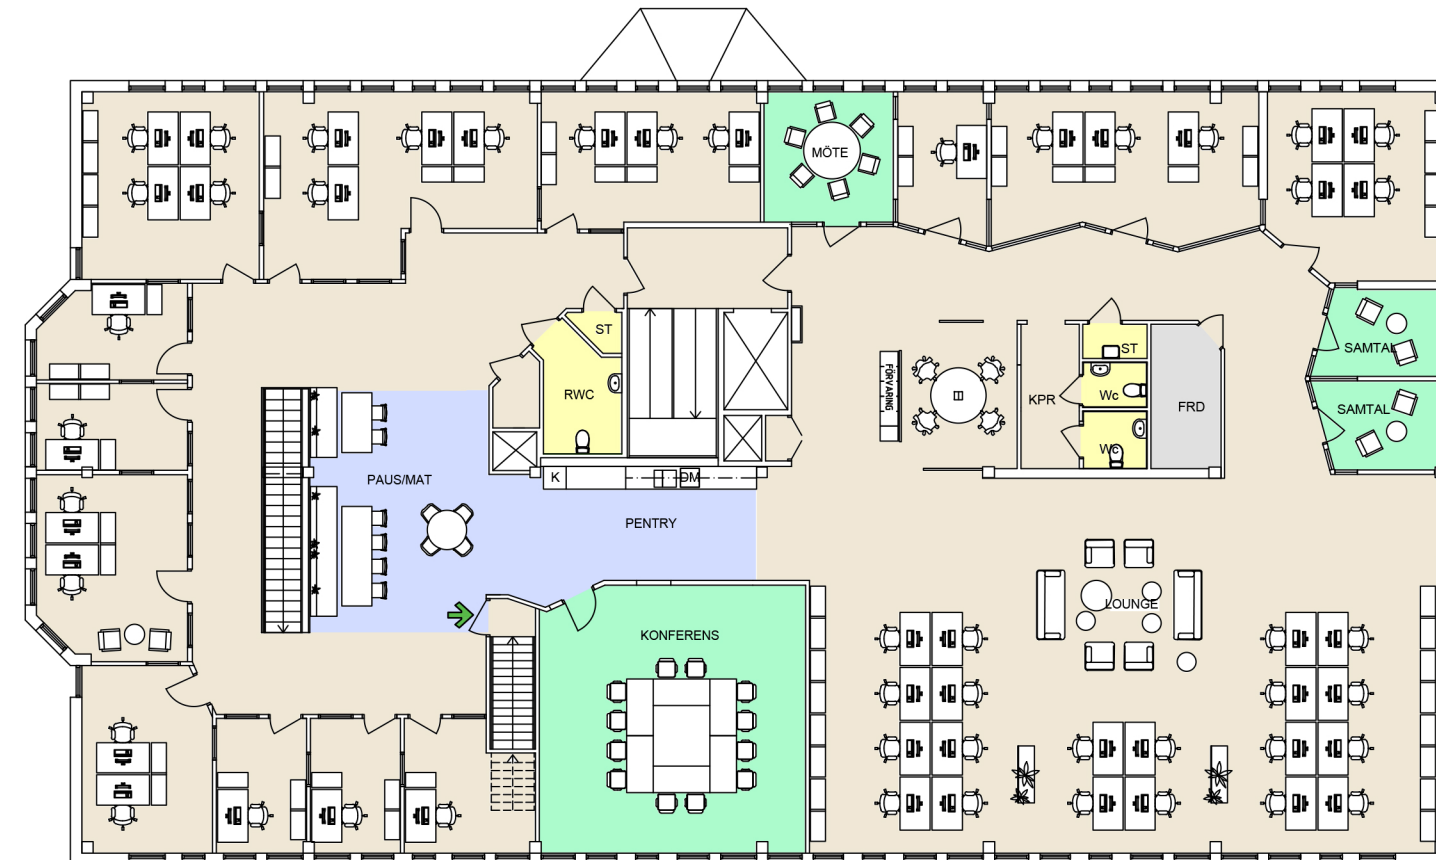

CASTELLUM

Kv. Domnarvet 39
Gunnebogatan 24-26
Plan 1 & 2

Total yta:
ca 1391 kvm, Lokal

PLAN 1 (ENTRÉPLAN)

PLAN 2 (1 TRAPPA)

SKALA 1:200-A3
0 1 2 3 4 5 10 m