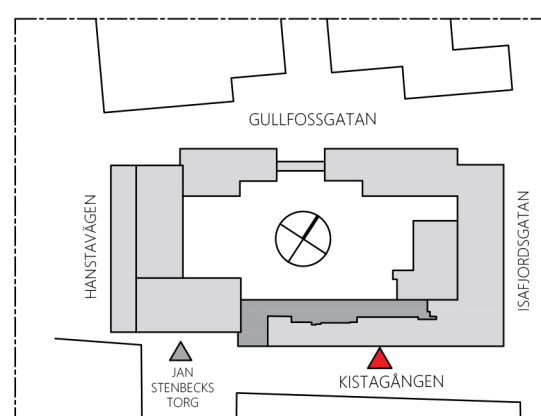

CASTELLUM

Kv. Färöarna 3
Kistagången 26, Kista
Plan 2
Ca 596 kvm, Kontor

36-46 arbetsplatser

Fokusrum (1-4P)	8	FRD/Server	2
Konferensrum (10-12P)	1	Kopiering	1
Mötesrum (4-8P)	3	Kaffe S.	1
Pentry/Paus	1	WC	3
		RWC	1
		Städ	1