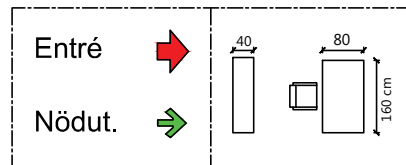

CASTELLUM

Kv. Keflavik 1
Isafjordsgatan 30C, Kista
Plan 6 (4 TR)
Ca 685 kvm, Kontor

45-50 arbetsplatser

Mötesrum (8-10P)	1
Mötesrum (3-4P)	5
KOP/FRD/Server	3
Pentry/Paus	2
WC	3
RWC/DU.	1

Kontorsyta	Light Brown
Möte/Samtal	Light Green
Pentry/Pausyta	Light Blue
FRD/Server/Kop	Light Grey
WC/RWC/DU.	Light Yellow

SKALA 1:150-A3
0 1 2 3 4 5 m