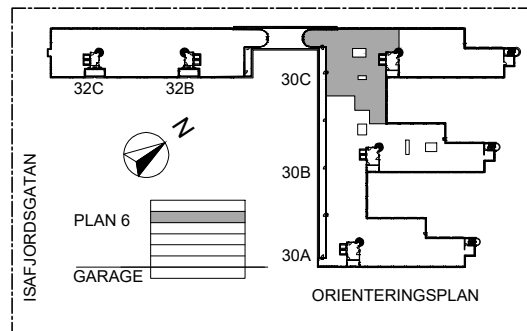

CASTELLUM

Kv. Keflavik 1
Isafjordsgatan 30C, Kista
Plan 6 (4 TR)
Ca 685 kvm, Kontor

45-50 arbetsplatser

Mötesrum (8-10P)	1
Mötesrum (3-4P)	5
KOP/FRD/Server	3
Pentry/Paus	2
WC	3
RWC/DU.	1

Kontorsyta	Light Brown
Möte/Samtal	Light Green
Pentry/Pausyta	Light Blue
FRD/Server/Kop	Light Grey
WC/RWC/DU.	Light Yellow

SKALA 1:150-A3
0 1 2 3 4 5 m