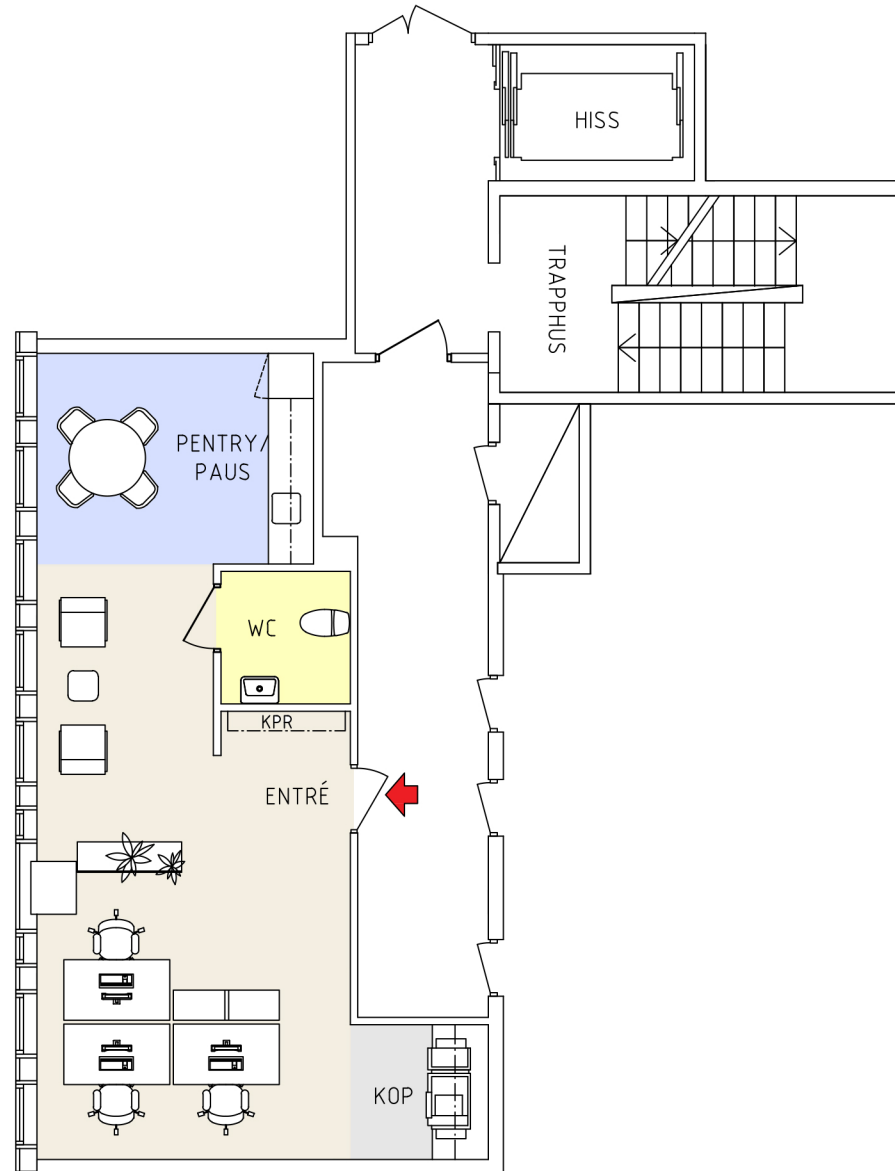

CASTELLUM

Kv. Stettin 5
Sehlstedtsгатan 6
Plan 4
Ca 46 kvm, Kontor

3-5 arbetsplatser	
Pentry/Paus	1
Kop/ Frd	1
WC	1

Entré	→	40	80	140 cm
Nödut.	→			

Kontorsyta	■
Möte/Samtal	■
Pentry/Pausyta	■
FRD/Server/Kop	■
WC/RWC/DU.	■

PLAN

SEHLSTEDTSGATAN 6

SKALA 1:100-A4