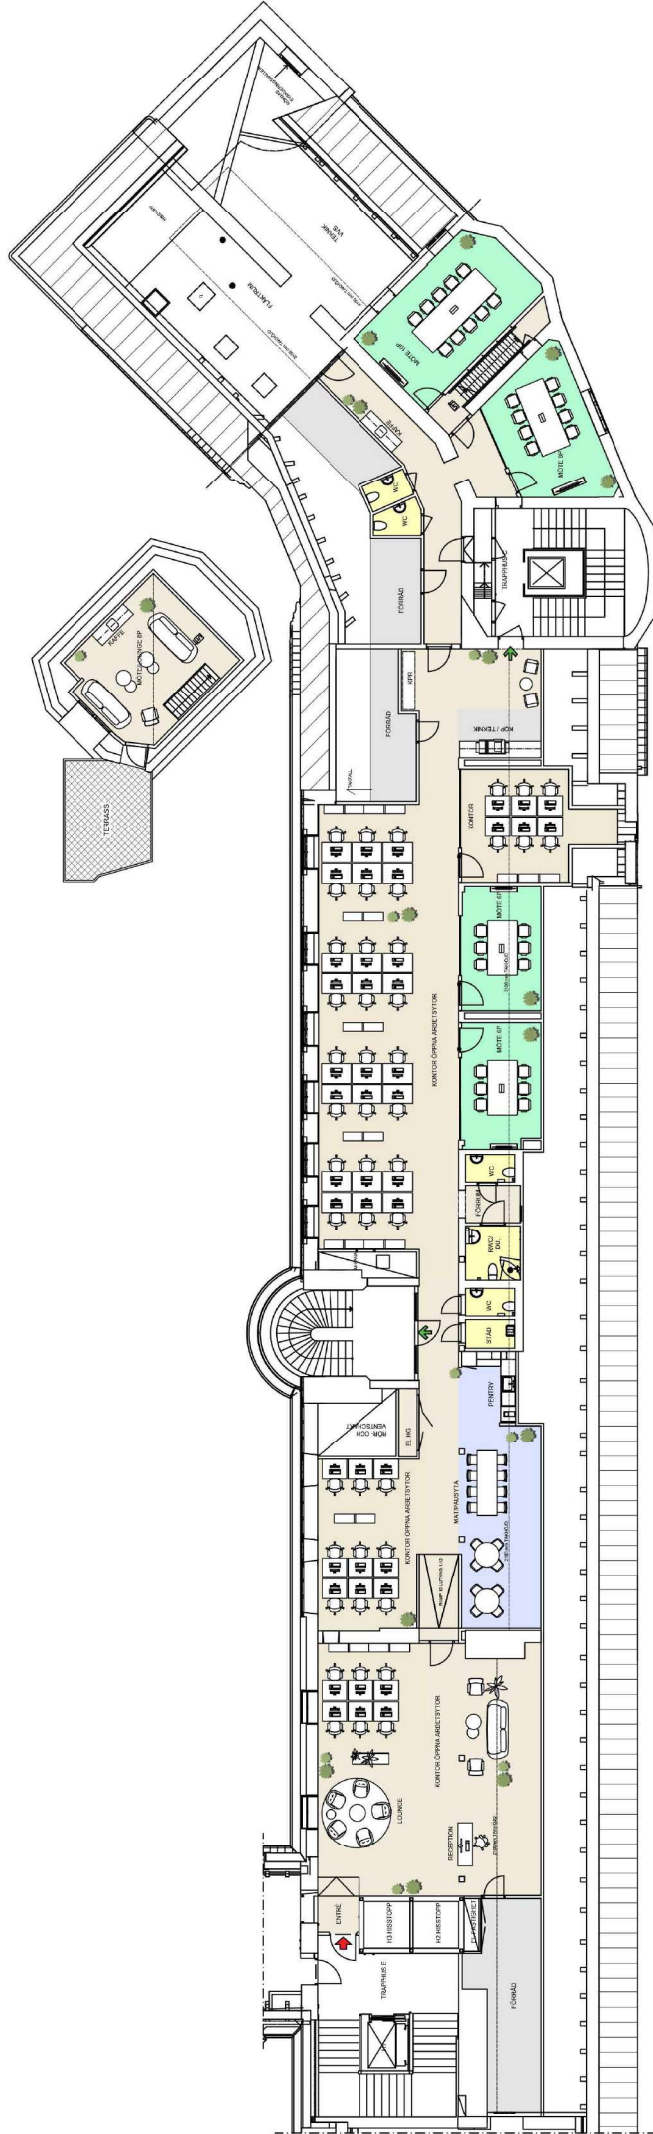

CASTELLUM

Kv. Öskaret 1
Torsgatan 26
Plan 7
Ca 517 kvm, Kontor

45 arbetsplatser i öppet landskap i kontor	39 6	Pentry/Paus FRD/KOP	1 4
Konferensrum (10-12P)	1	WC	4
Mötesrum (6-8P)	3	RWC/DU.	1
Möte/Lounge (8P)	1	Städ	1