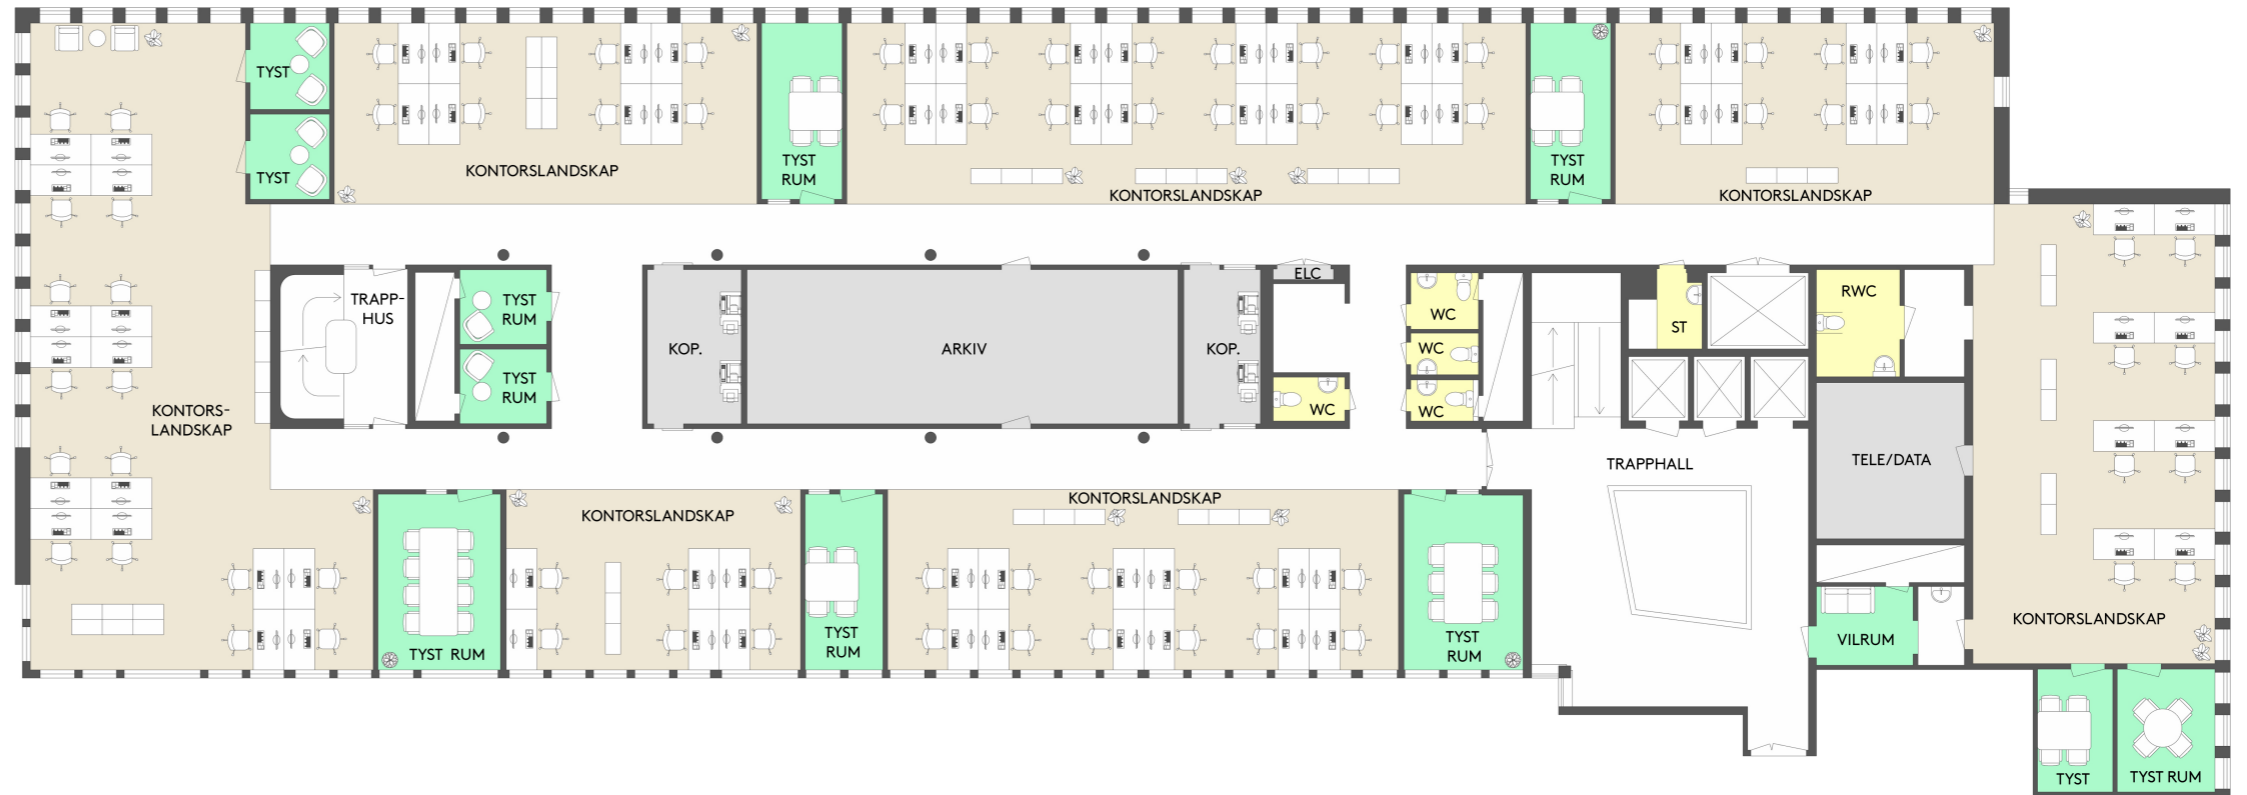

CASTELLUM

Adress: Storgatan 28
Fastighetsbeteckning: Kv. Gasverket 2
Plan: 5
Yta: 869 kvm
Lokaltyp: Kontor

74 arbetsplatser	
Arbetsplatser i storkontor	74
Arbetsplatser i kontor	0
Konferens	0
Mötesrum	0
Tyst rum	11
Förråd/kopiering	2
EL/IT	2
Pentry	0
WC	5
Omkl./Dusch	0
Städ	1

- Kontorsyta
- Möte/Konferens/Samtal
- Kök/Pentry
- Allmänna utrymmen
- Förråd/Teknik
- WC/RWC/Städ/Dusch

0 10 20m
Skala 1:200 (A3) Med reservation för avvikelser