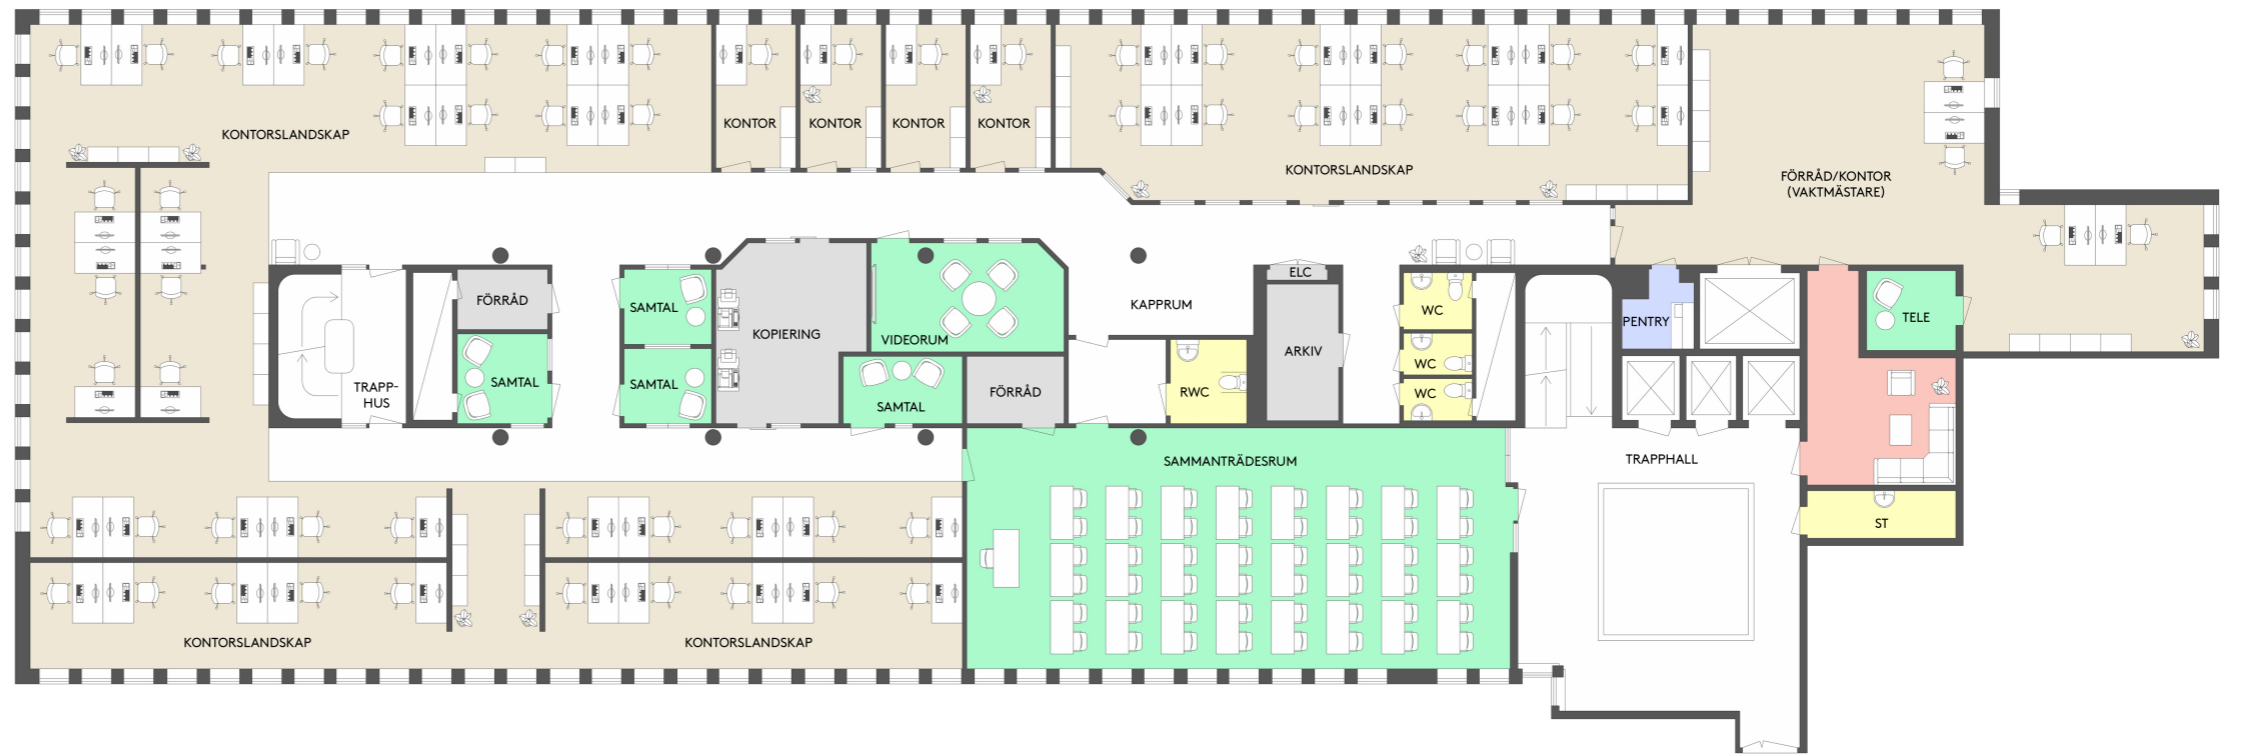

CASTELLUM

Adress: Storgatan 28
Fastighetsbeteckning: Kv. Gasverket 2
Plan: 4
Yta: 789 kvm
Lokaltyp: Kontor

60 arbetsplatser	
Arbetsplatser i storkontor	52
Arbetsplatser i kontor	8
Sammanträdesrum	1
Videorum	1
Samtalsrum/Telerum	5
Förråd/kopiering	3
EL/IT	2
Pentry	1
WC	4
Omkl./Dusch	0
Städ	1

	Kontorsyta
	Möte/Konferens/Samtal
	Kök/Pentry
	Allmänna utrymmen
	Förråd/Teknik
	WC/RWC/Städ/Dusch

0 10 20m
Skala 1:200 (A3) Med reservation för avvikelser