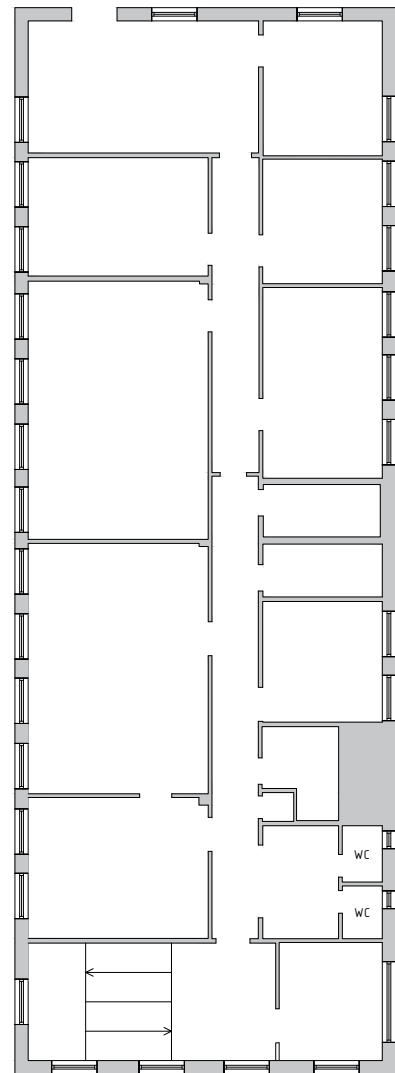

ÖVRE PLAN

ENTRÉPLAN

LOKALAREA ENTRÉPLAN: 1308 kvm (LOA)

LOKALAREA ÖVRE PLAN: 254 kvm (LOA)

Areakorrekt

DATUM

20-11-12

SKALA

1:200

KRONOFOGDEVÄGEN 60, SPÅNGA
KV MANDELBLOMMAN 3