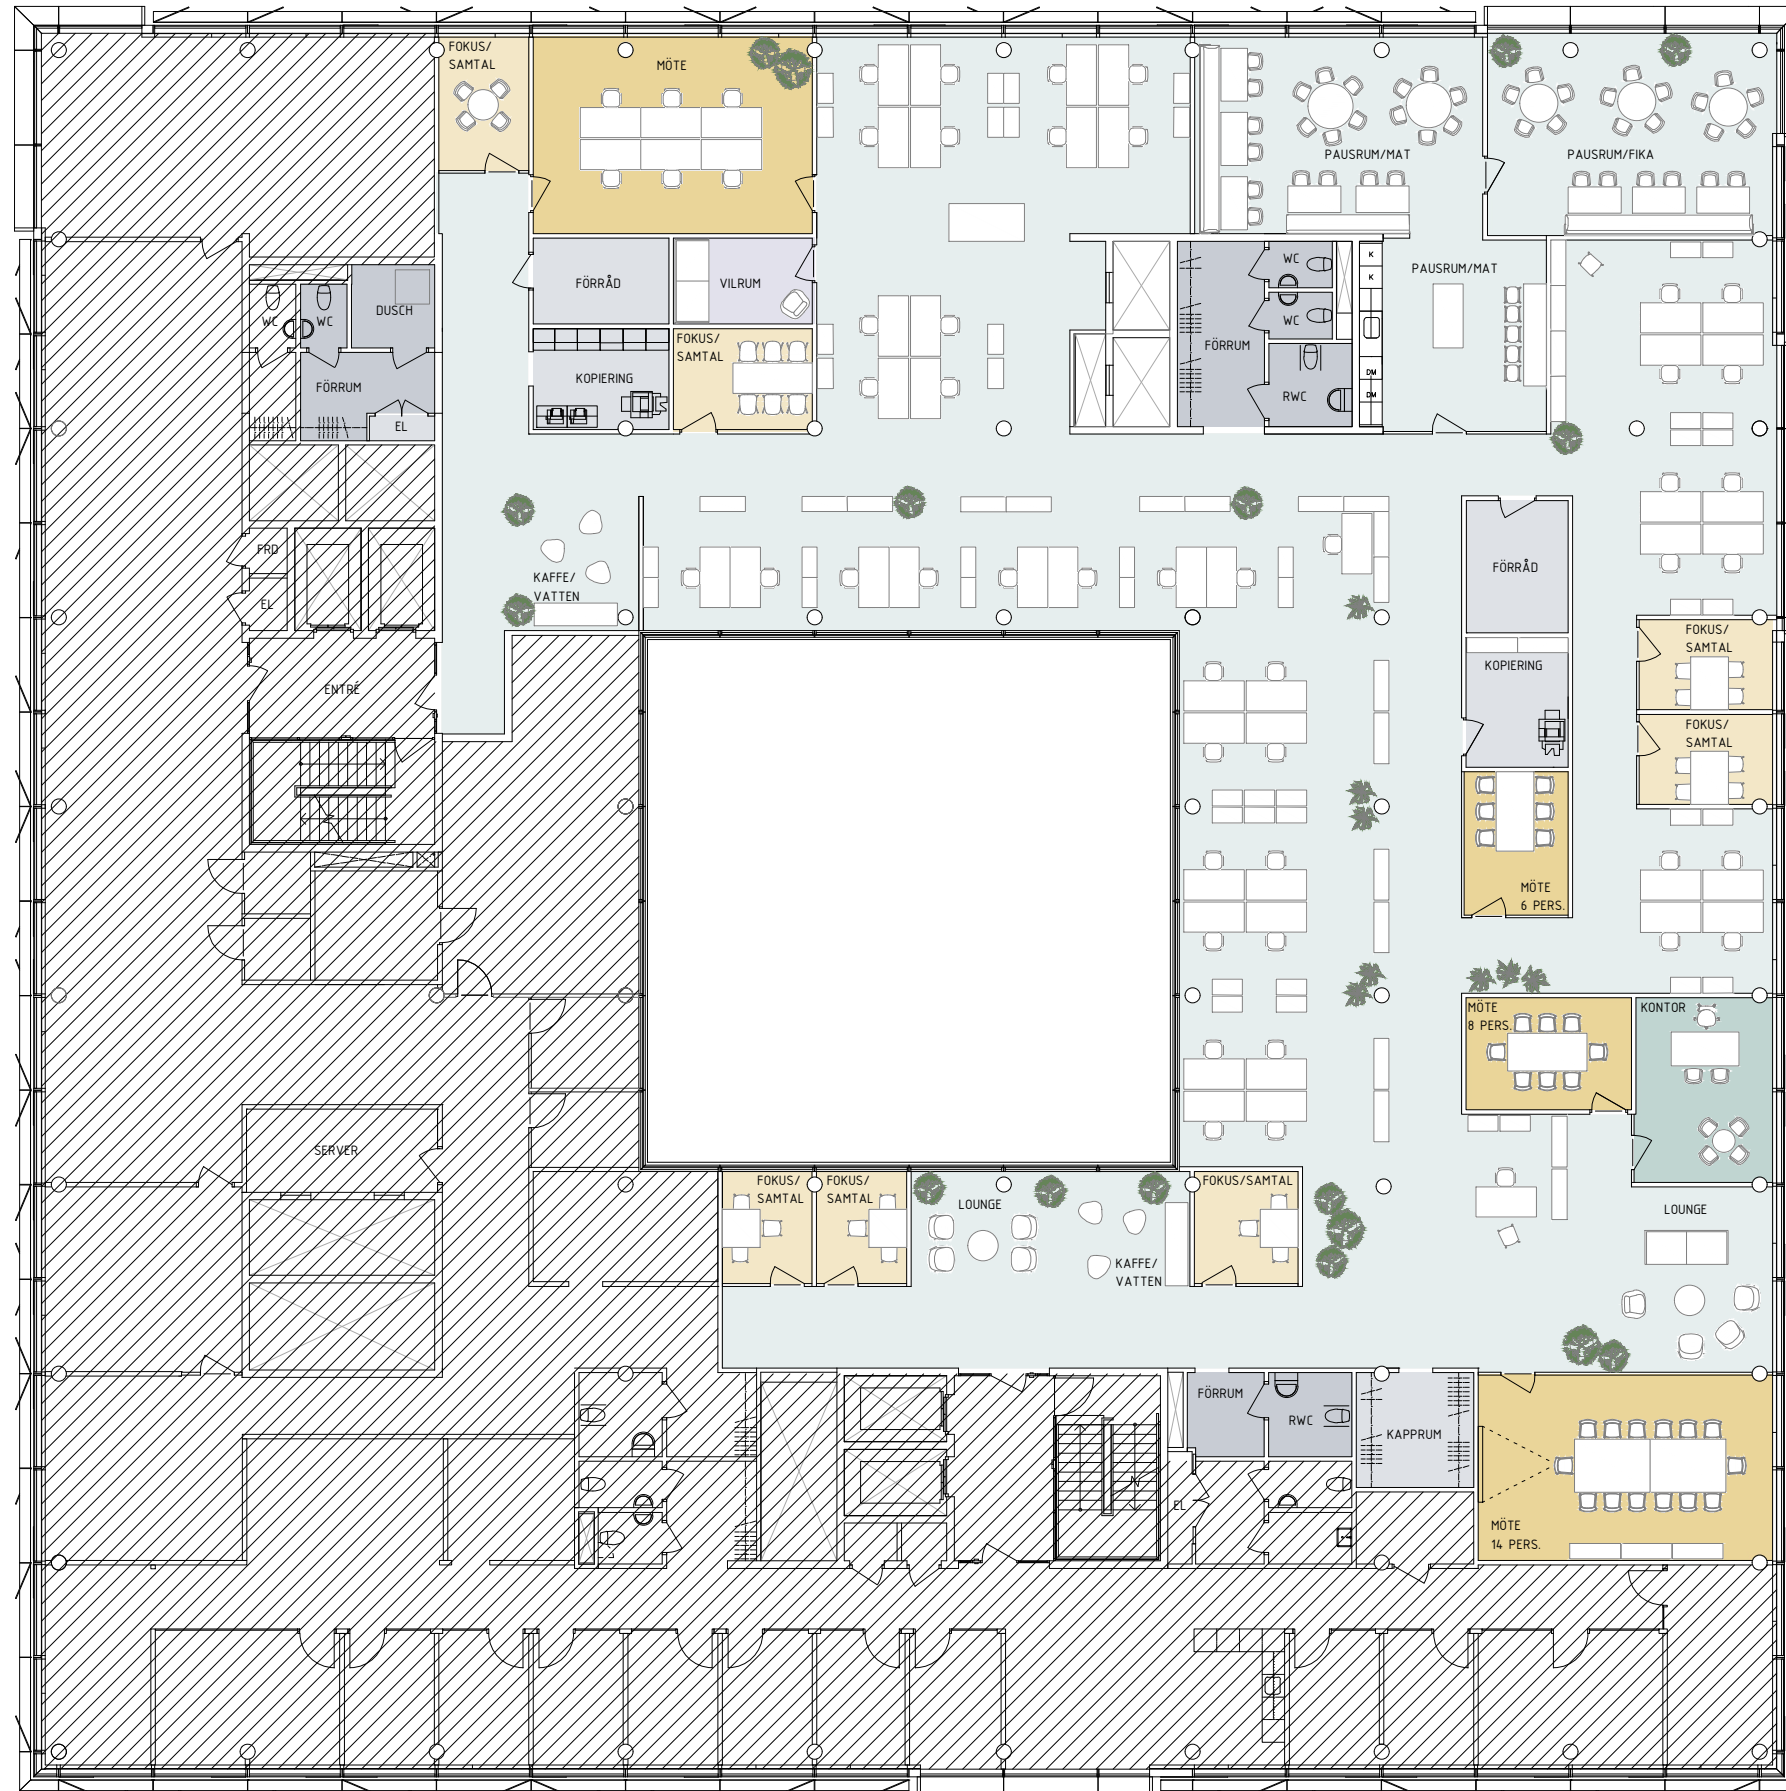

NEPTUNIGATAN

CANVAS

GIBRALTARGATAN

PLAN 04

Arbetsplatser i landskap	44 st.
Kontor	1 st.
Projektyta 10 pers.	- st.
Samtals-/fokusrum	7 st.
Mötesrum	4 st.
Projektrum	- st.
Pentry/pausyta	1 st.
Lounge	2 st.
Touchdown, 3-4 pers.	- st.
Touchdown, 5-6 pers.	- st.
Kopiering	2 st.
Förråd	2 st.
Server	- st.
RWC	2 st.
WC	3 st.
Dusch	1 st.
Städ	- st.
Vilrum	1 st.

Skala 1:200/A3