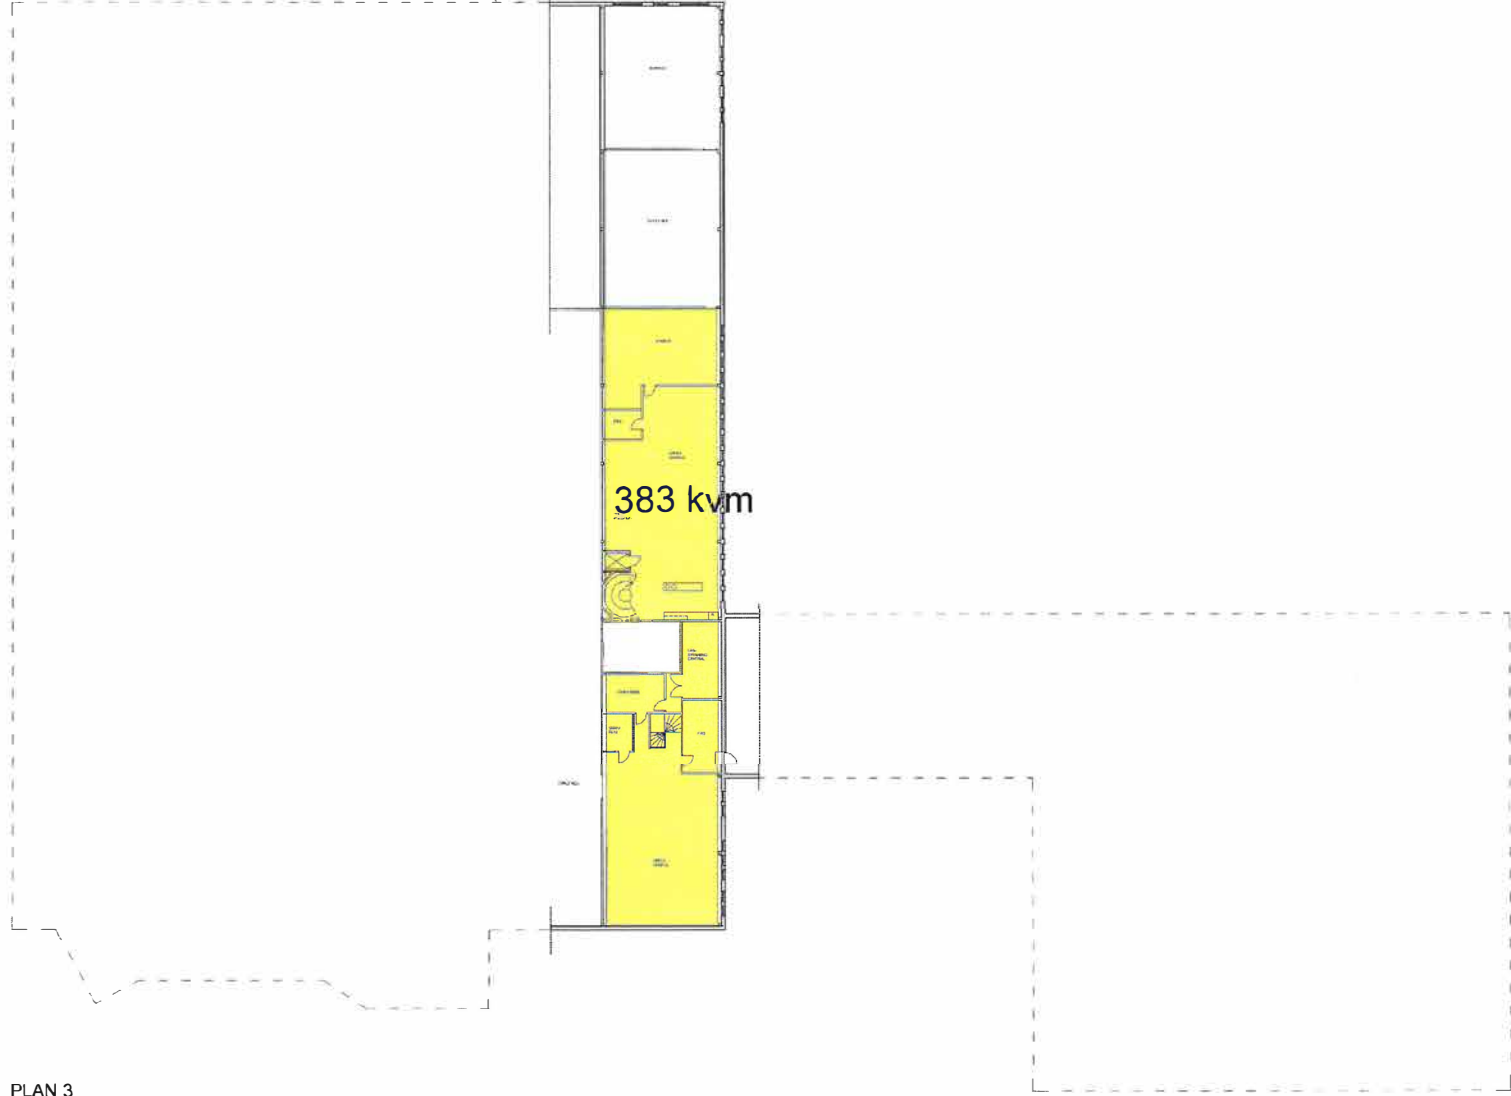

5001, 45 m2 enligt FastNet.
Vilken del?/MK

210 kvm

317	101	INOMRÅD	2020	2020
RELATIONSHANDLING				

PLAN 3

ART	NET	KOD/NO
RELATIC		
 A R K I <small>Autonoomy 12 100 24 100 100 100 www.dic-arkki.com</small>		
PROJEKTINUMMI	PII	PII
160226	JH	PW
KV KOPPAHN 1. NO		
PLAN 3		
PAIKKA	PAIKKA	PAIKKA
AT 1:200		7