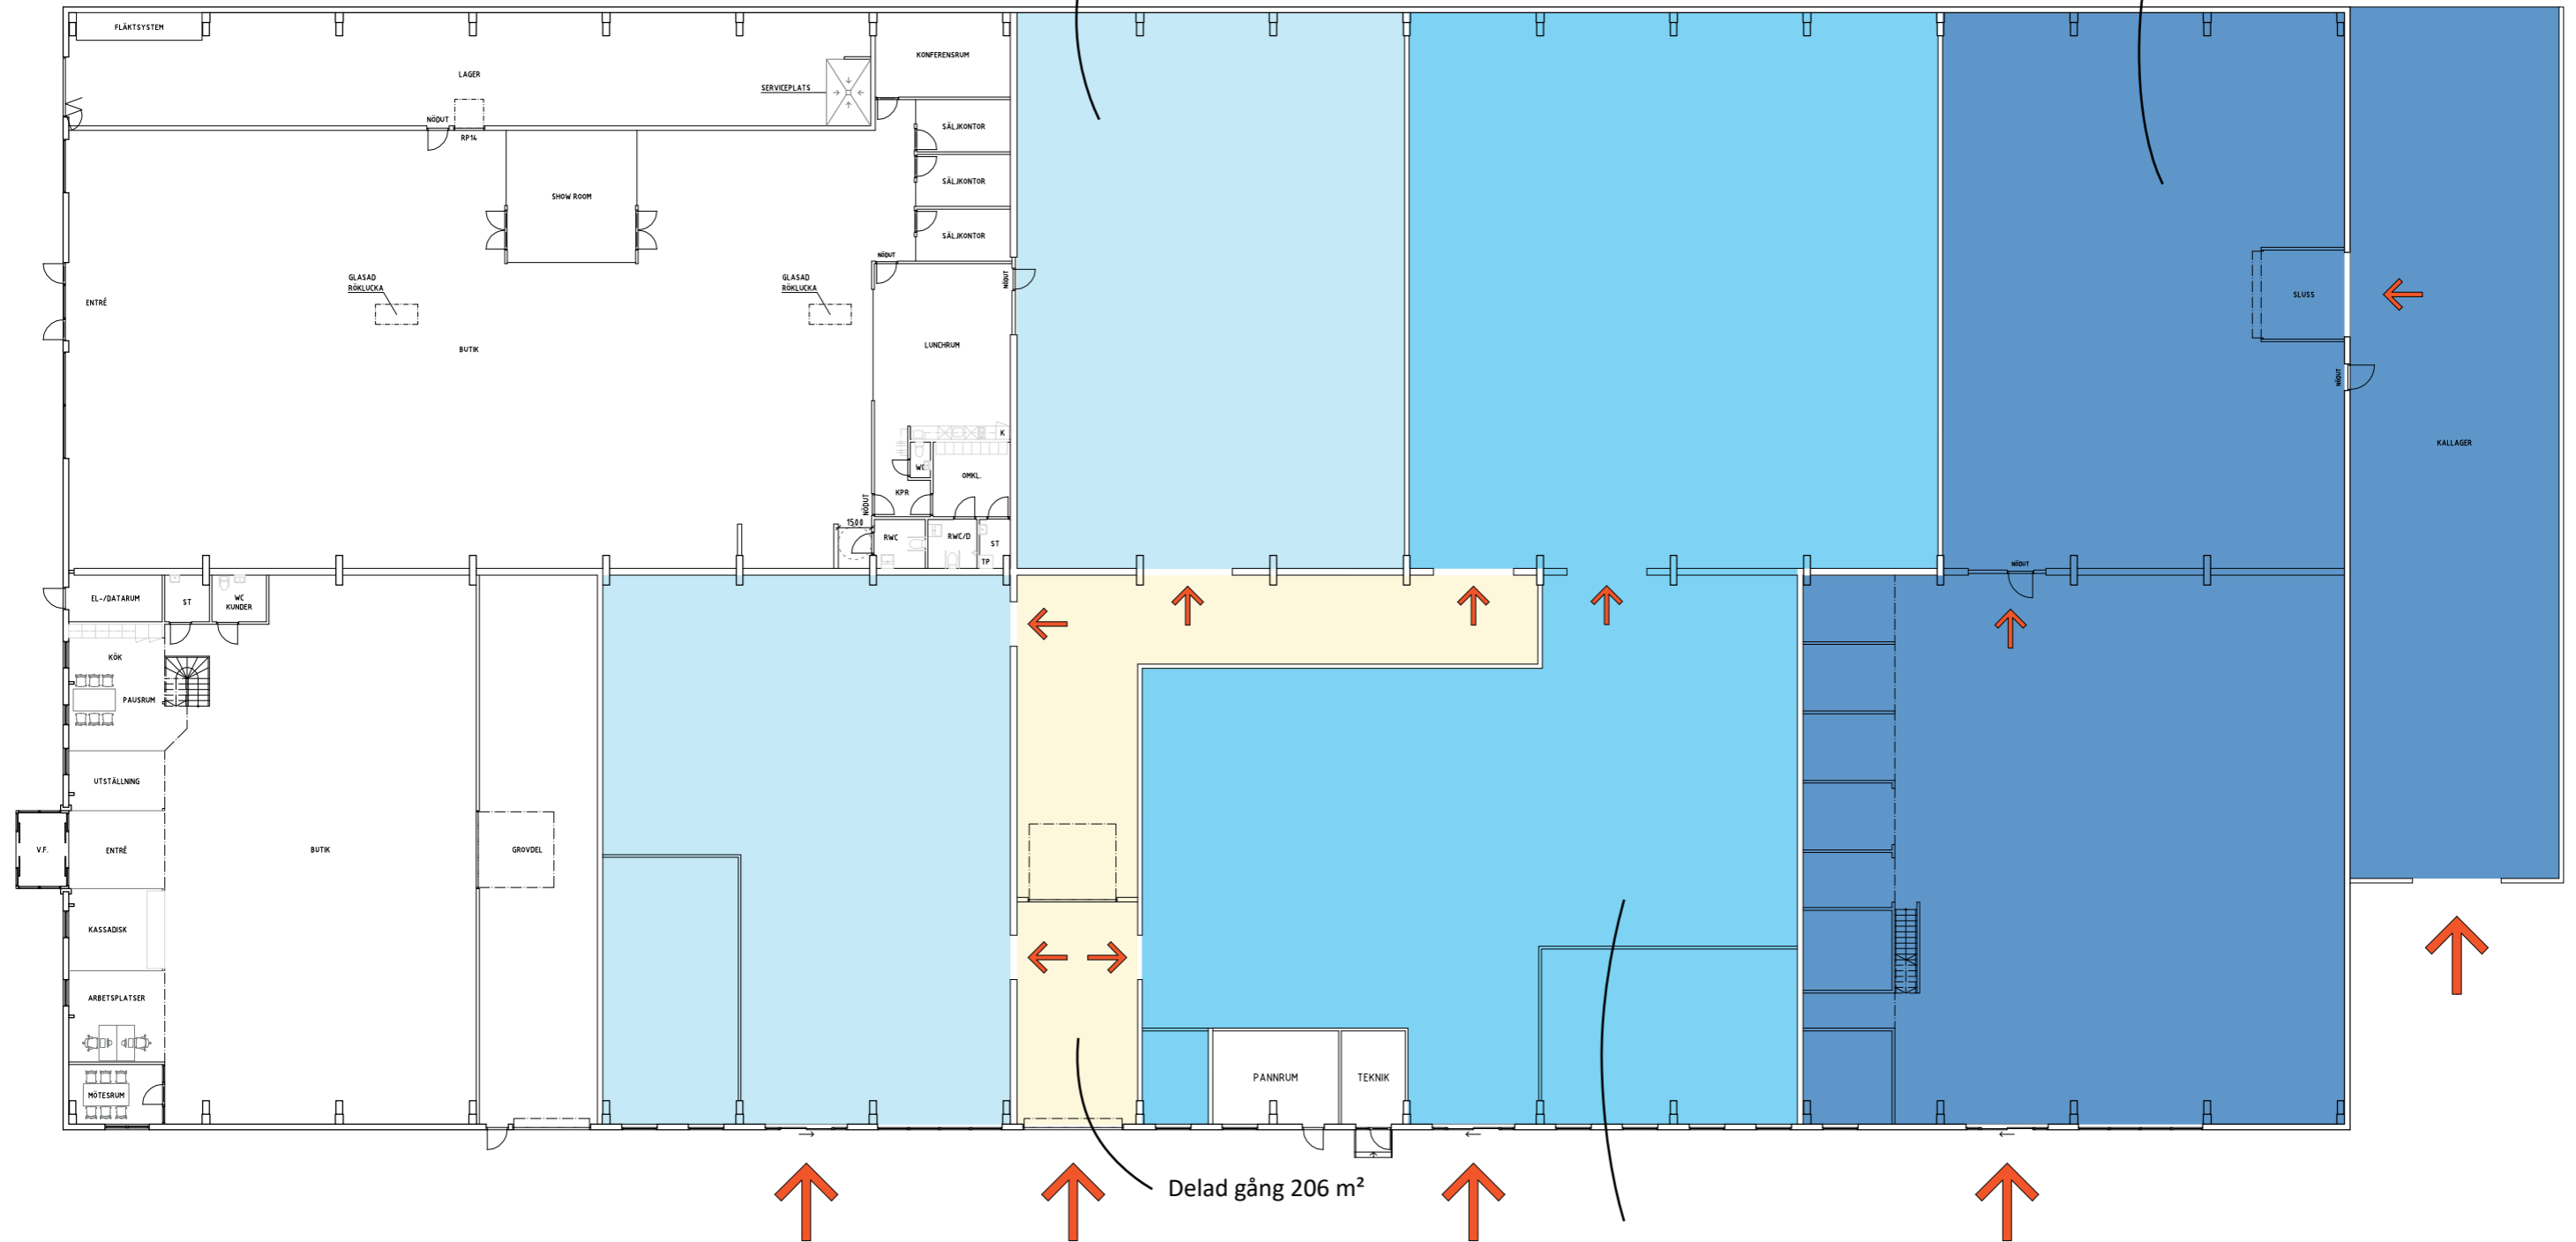

LOKAL 1
Butik/personal: ca 452 m²
Lager: ca 435 m²

LOKAL 3
Butik/personal: ca 600 m²
Lager: ca 452 m²
Kallager: ca 368 m²

Delad gång 206 m²

LOKAL 2
Butik/personal: ca 614 m²
Lager: ca 595 m²

Ringögatan 3

SKISS LOKAL 1

Butik/personal: ca 452 m²

Lager: ca 435 m²

Delad gång 206 m²

Ringögatan 3

SKISS LOKAL 2

Butik/personal: ca 614 m²

Lager: ca 595 m²

Delad gång 206 m²

Ringögatan 3

SKISS LOKAL 3

Butik/personal: ca 600 m²

Lager: ca 452 m²

Kallager: ca 368 m²