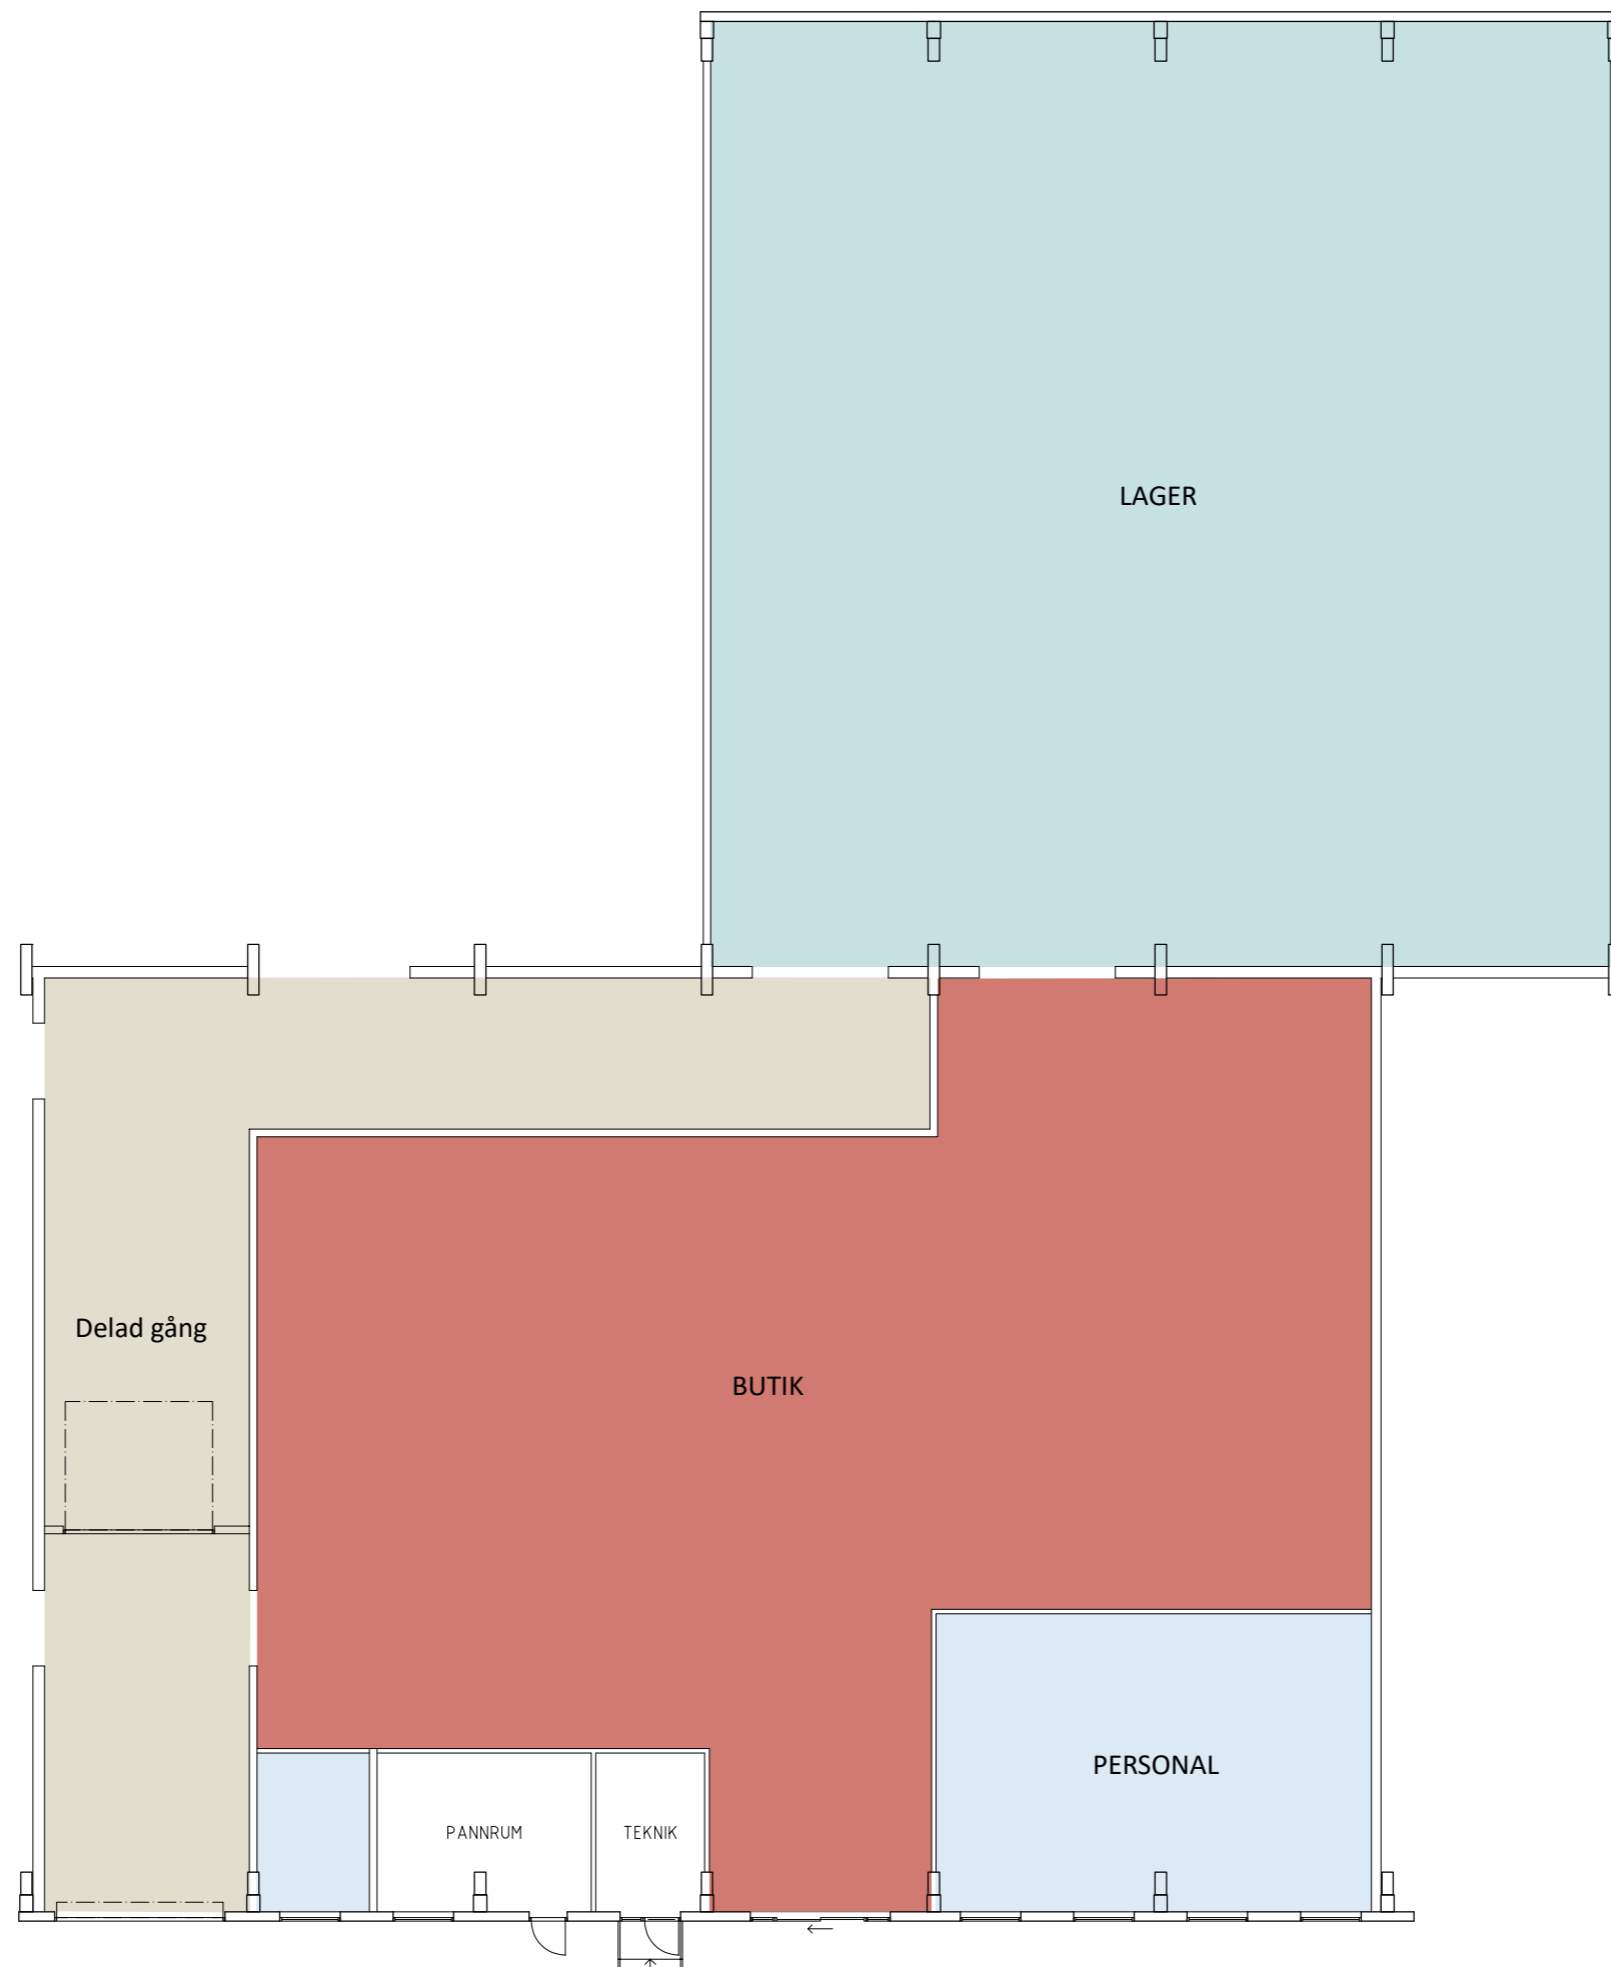

LOKAL 1
Butik/personal: ca 452 m²
Lager: ca 435 m²

LOKAL 3
Butik/personal: ca 600 m²
Lager: ca 452 m²
Kallager: ca 368 m²

Delad gång 206 m²

LOKAL 2
Butik/personal: ca 614 m²
Lager: ca 595 m²

Ringögatan 3

SKISS LOKAL 1

Butik/personal: ca 452 m²

Lager: ca 435 m²

Delad gång 206 m²

Ringögatan 3

SKISS LOKAL 2

Butik/personal: ca 614 m²

Lager: ca 595 m²

Delad gång 206 m²

Ringögatan 3

SKISS LOKAL 3

Butik/personal: ca 600 m²

Lager: ca 452 m²

Kallager: ca 368 m²