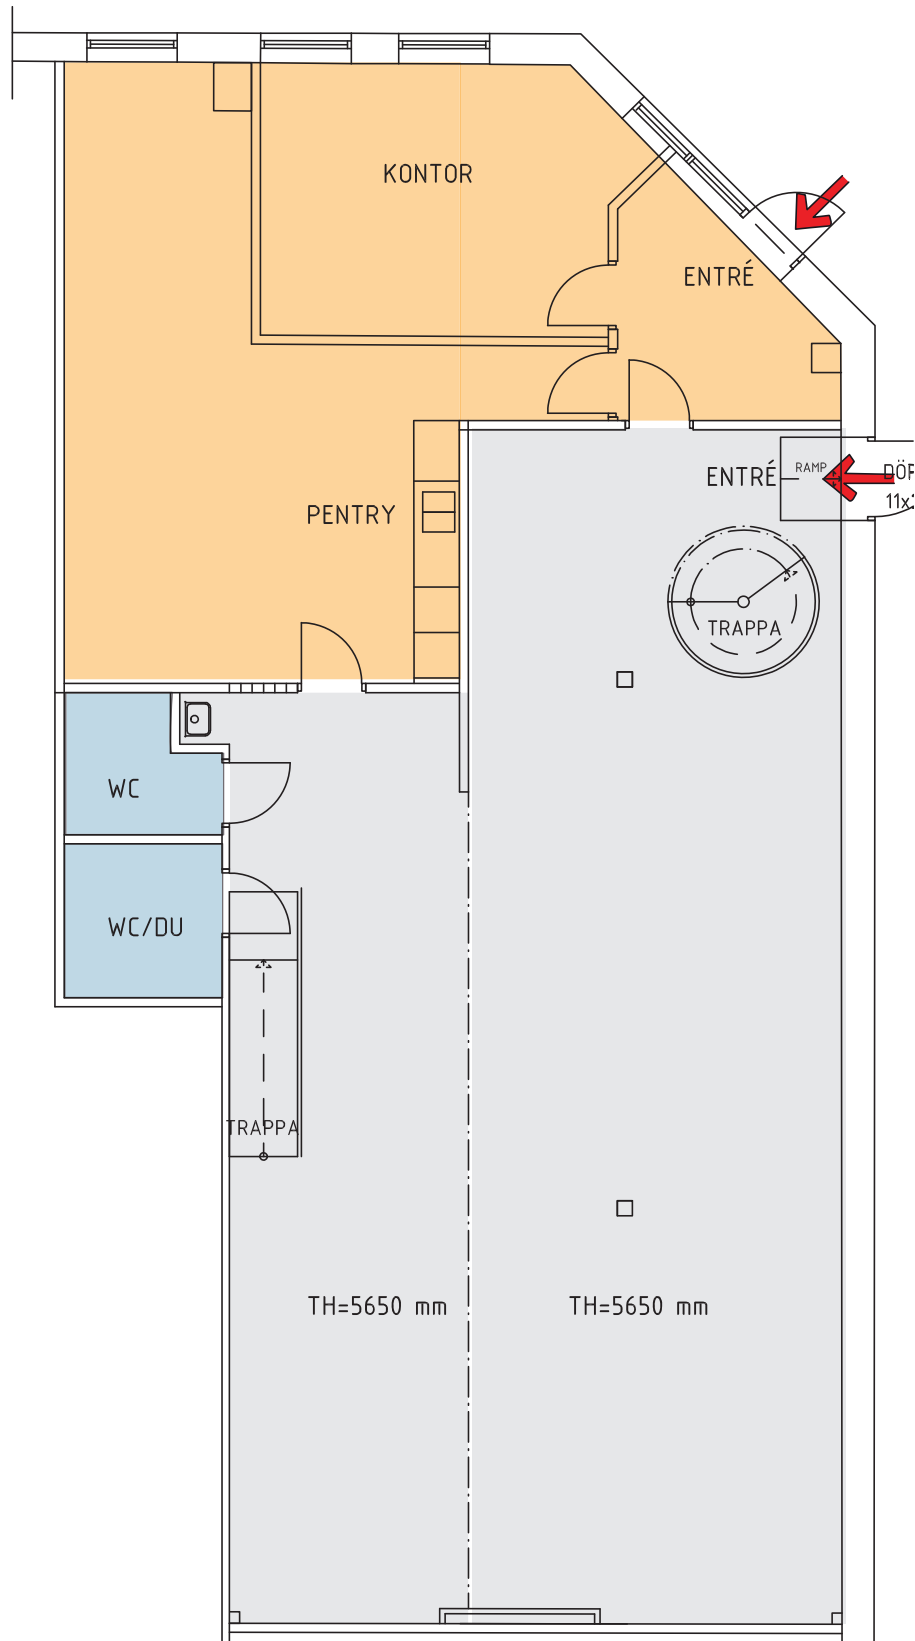

SKALA 1:100(A4)

ENTRESOLPLAN
AREA 82 + 8 kvm

SKISS - LOKAL KARL JOHANSGATAN 152 , GÖTEBORG

SKALA 1:100(A4)

BOTTENPLAN
AREA 187 kvm

SKISS - LOKAL KARL JOHANSGATAN 152, GÖTEBORG