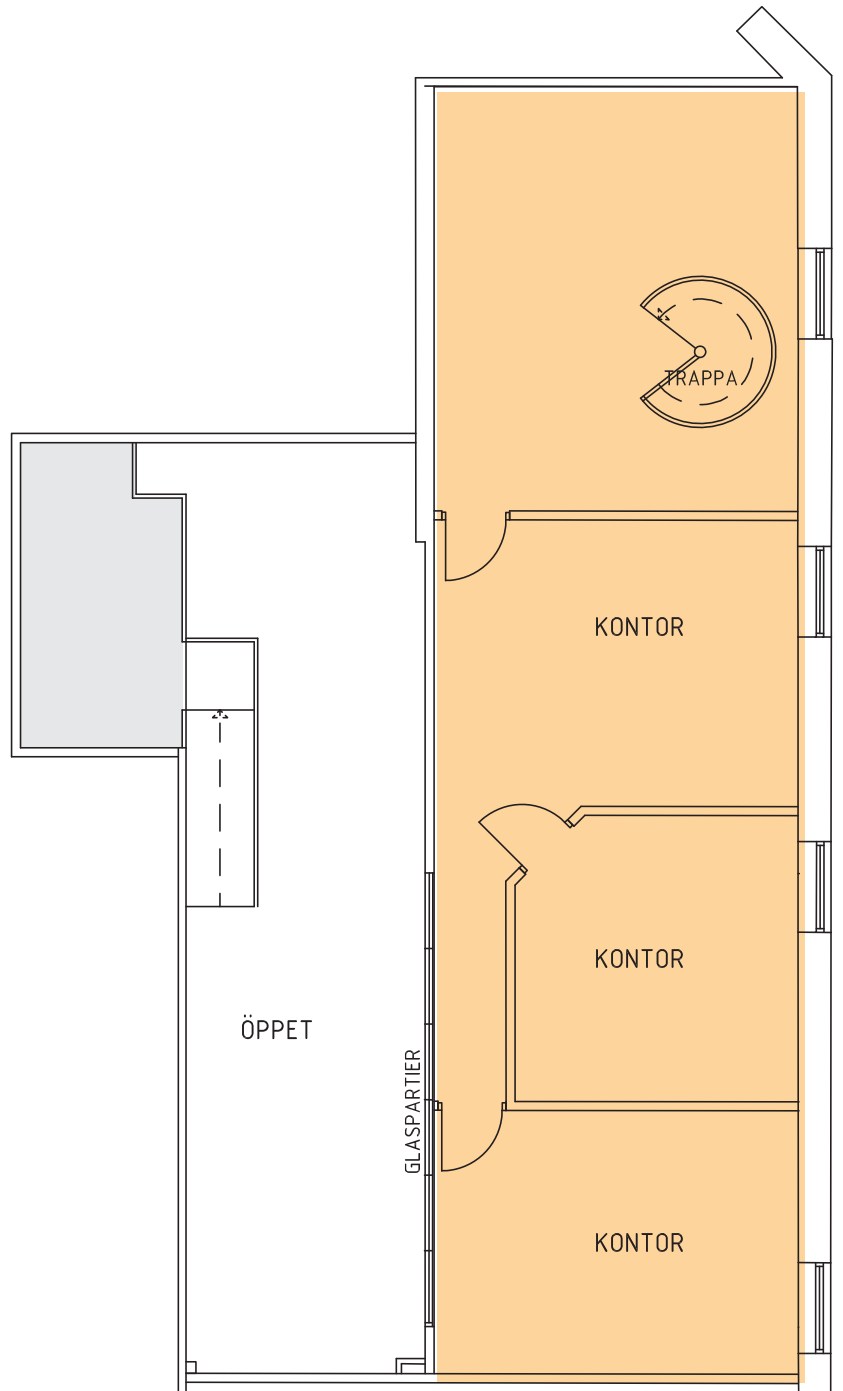

SKALA 1:100(A4)

ENTRESOLPLAN
AREA 82 + 8 kvm

SKISS - LOKAL KARL JOHANSGATAN 152 , GÖTEBORG

SKALA 1:100(A4)

BOTTENPLAN
AREA 187 kvm

SKISS - LOKAL KARL JOHANSGATAN 152, GÖTEBORG