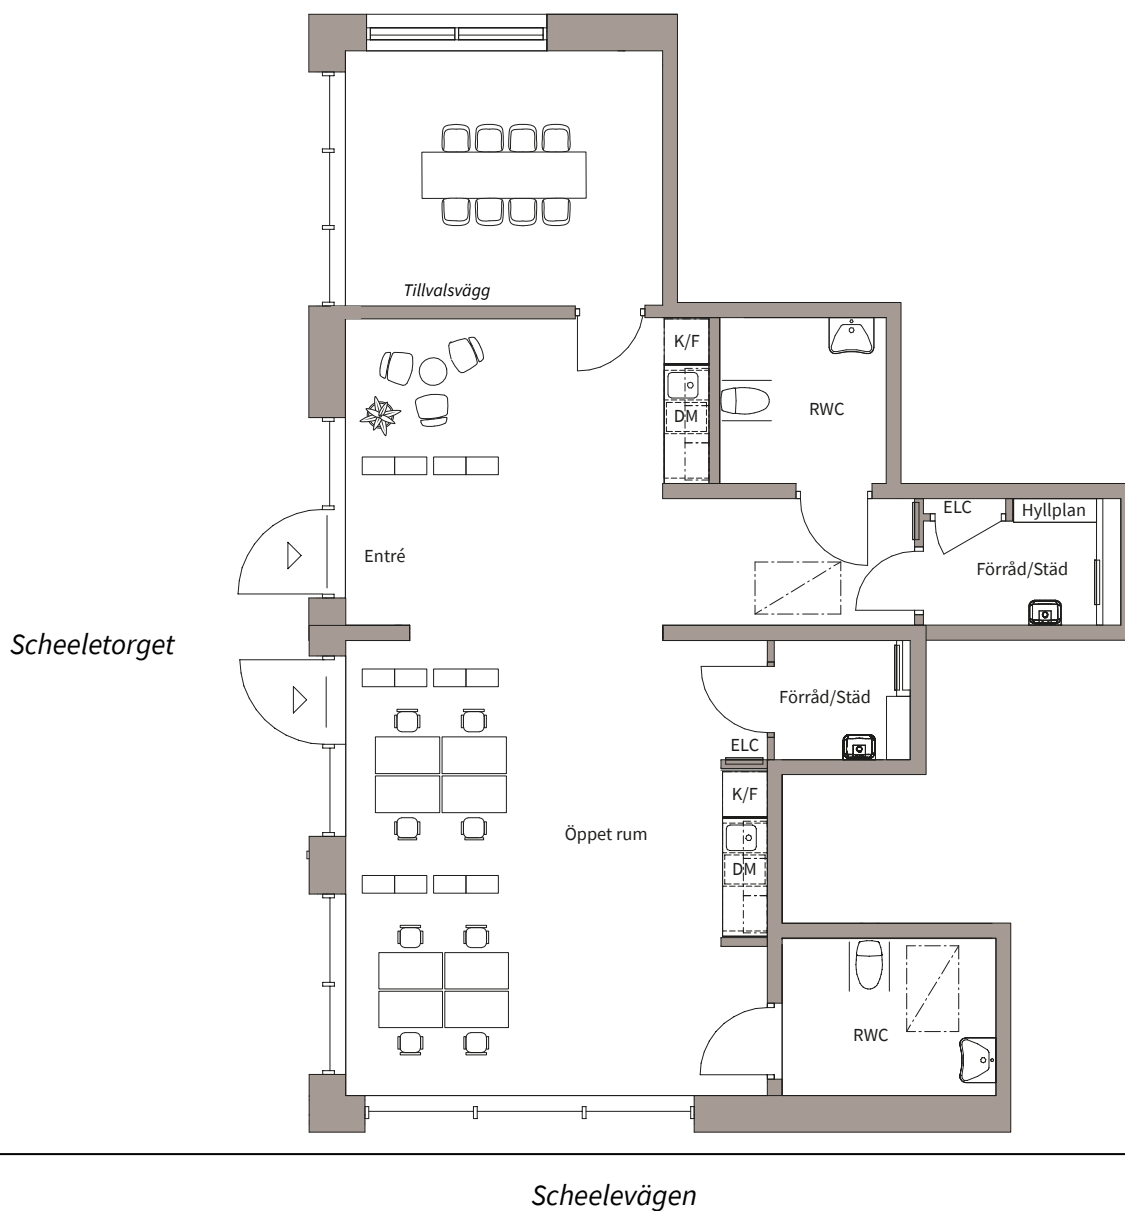

## KONTOR

YTA

94 m<sup>2</sup>

ADRESS

Scheeletorget 8A+B

Miljörum delas med ytterliggare en kontorslokal och ligger i nära anslutning till lokalen.

**K/F** KYL/FRYS

**ELC** EL- OCH MEDIE  
CENTRAL

**DM** DISKMASKIN

Lokalbeskrivning  
datum FK 2025-12-05

Rätt till ändringar förbehålles

Areor uppmätta enligt SS 02 10 53  
Ytangivelser är preliminära