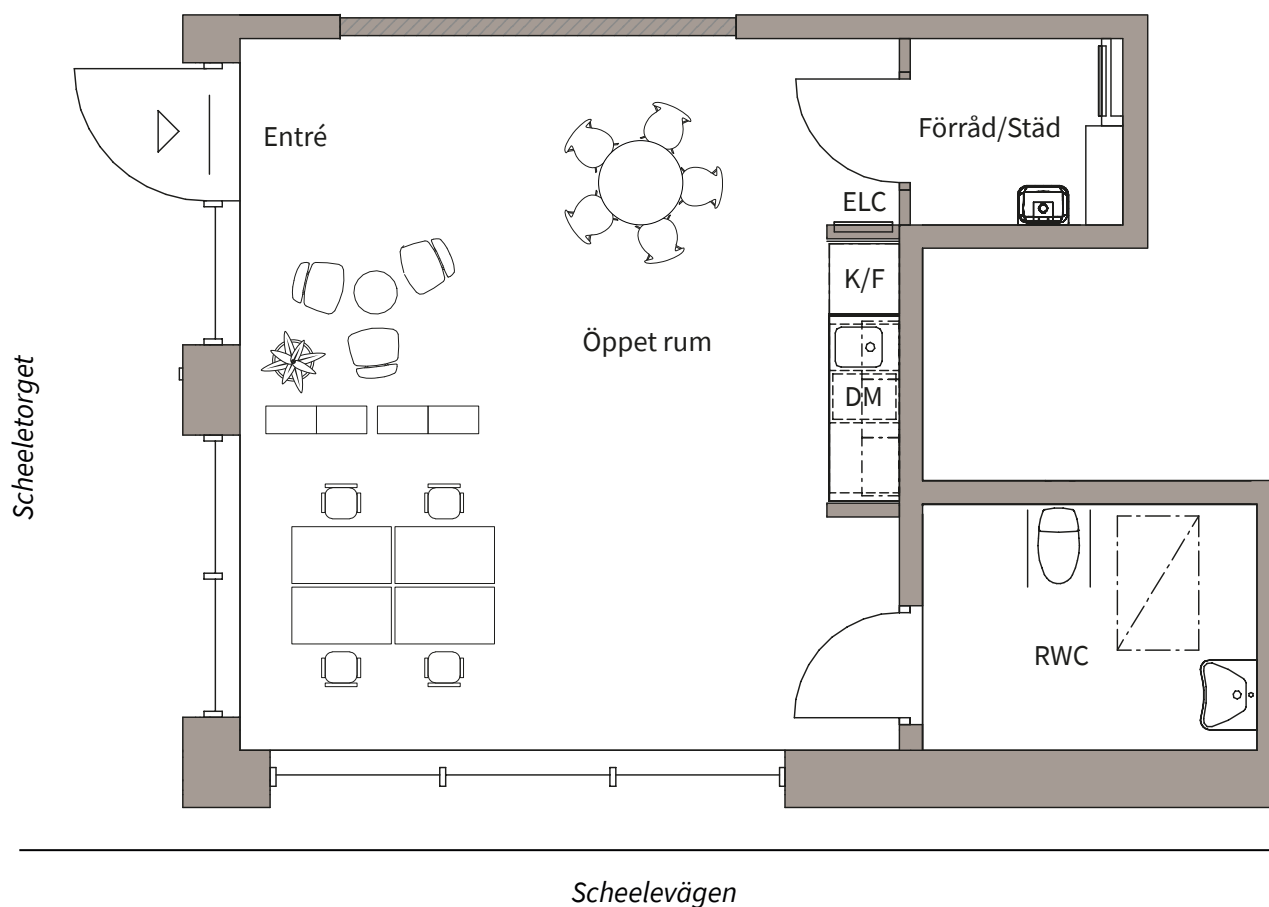

KONTOR**YTA**44 m²**ADRESS**

Scheeletorget 8B

Miljörum delas med ytterliggare en kontorslokal och ligger i nära anslutning till lokalen.

K/F KYL/FRYS

ELC EL- OCH MEDIE
CENTRAL

DM DISKMASKIN

Lokalbeskrivning
datum FK 2025-12-05