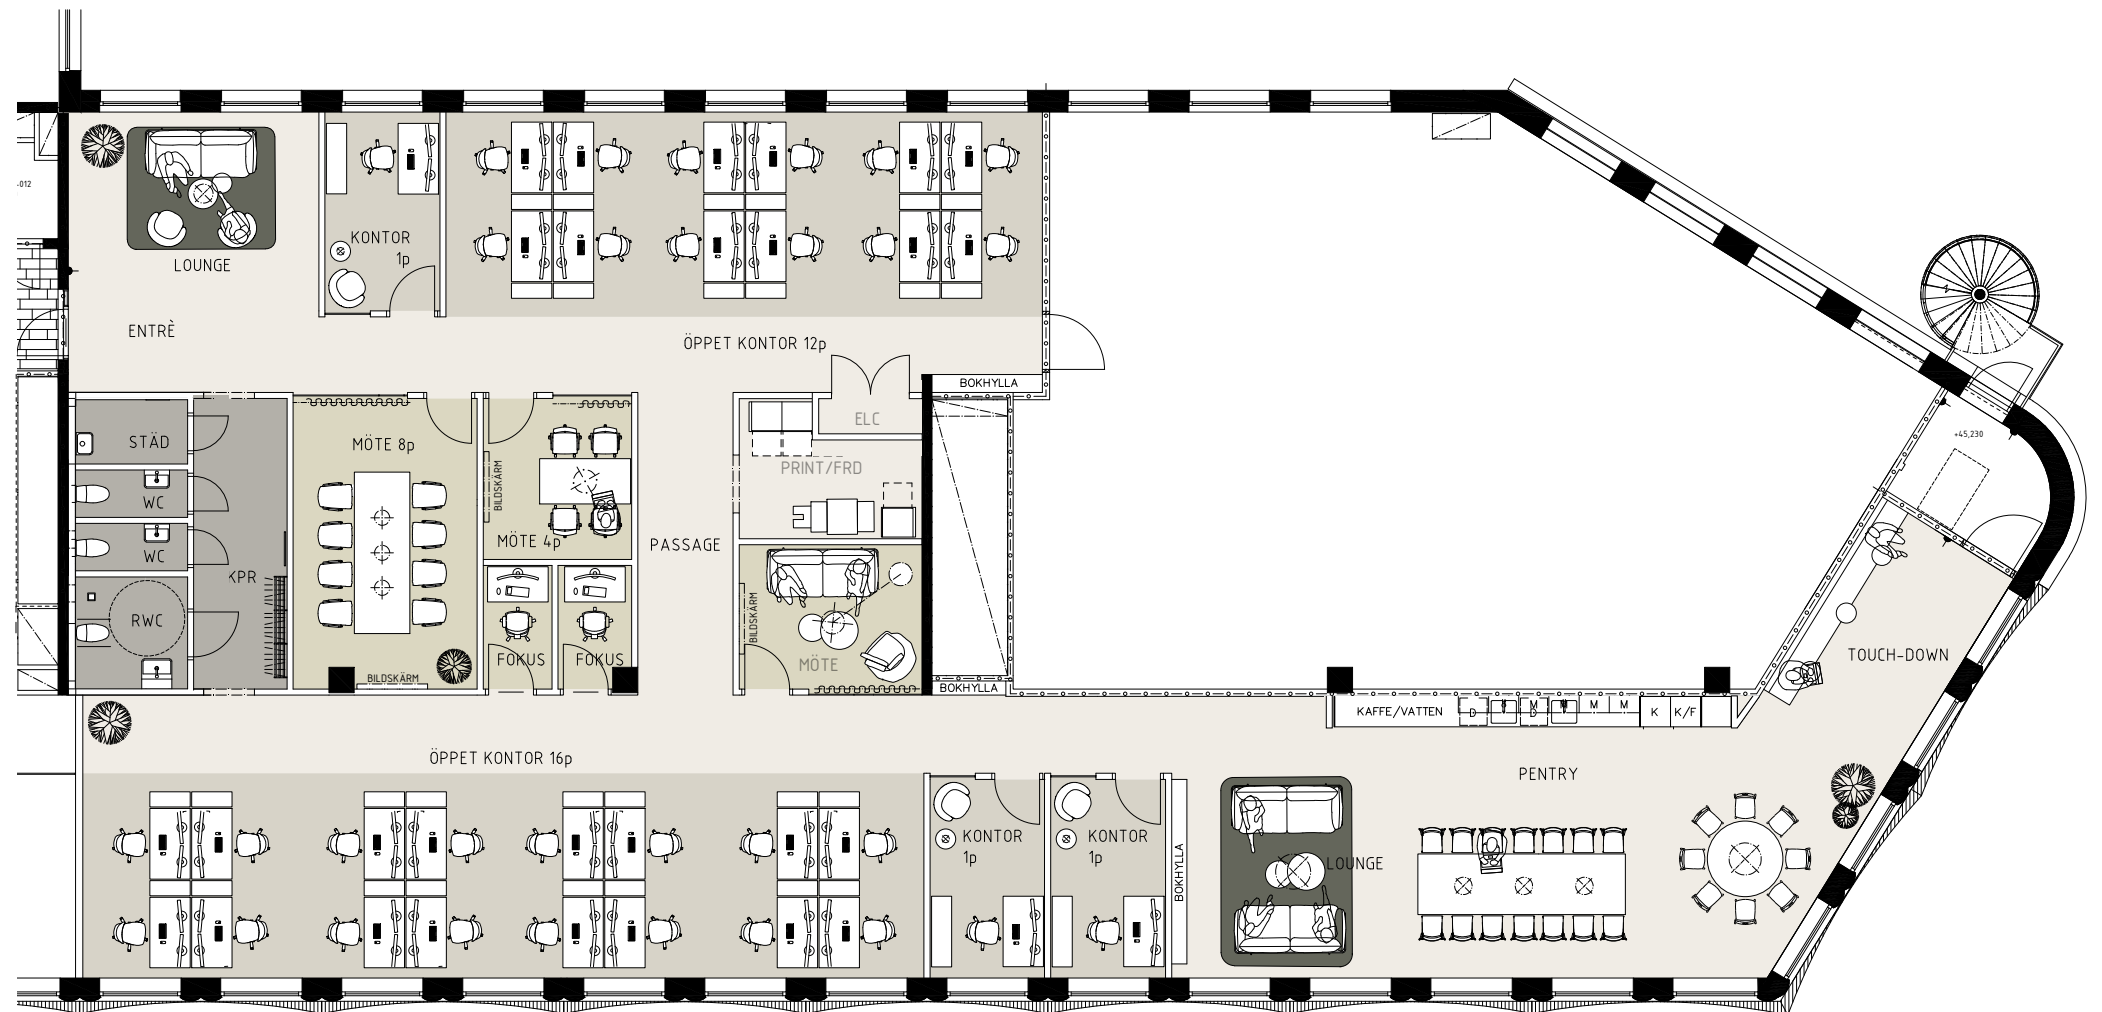

Moodboard - sofistikerat och mjukt.

INSPIRATION KULÖR-OCH MATERIALPALETT

Principlösning.

MÖBLERAD PLANSKISS

Kort fakta.

- 28st Öppna kontorsplatser
- 3st Kontor 1p
- 1st Möte 8 pers
- 1st Möte 4 pers
- 1st Möte 3 pers
- 2st Fokusrum 1p

STOR SOCIAL YTA

- Kaffebar
- Pentry
- Touch Down/Öppet möte
- Paus
- Lounge

ÖVRIGT

- 2st WC + 1st RWC
- Kapprum
- Städtrum
- Förråd/Printerrum

SKALA 1:150 (A3)

Kulörplan golv.

PLANSKISS MATERIALVAL GOLV

Pentry/Lounge/Korridor
Vinylplank: Interface
Antique Ash Oak, A00419

KAKEL: HÖGANÄS GRYNNA
KULÖR: VITT MATT
146 X 29 X 8 MM
STÅENDE SÄTTNING

HANDTAG: TONITON HIDE.
LÄNGD: 120MM
KULÖR: SVART

BLANDARE: GROHE MINTA
KROM