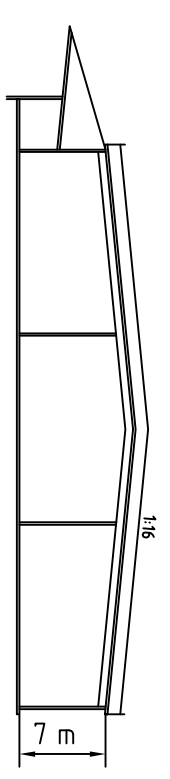

PLAN

FASAD MOT NISSAN

FASAD MOT BRUKSGATAN

SEKTION

FASAD MOT ÅBJÖRNSGATAN

GYLLENFORSEN	
BYGGNAD 143	
Storlek A3	DWG NR
Skala 1:600	DATUM Rev. 2006-05-04
	Ritad BN