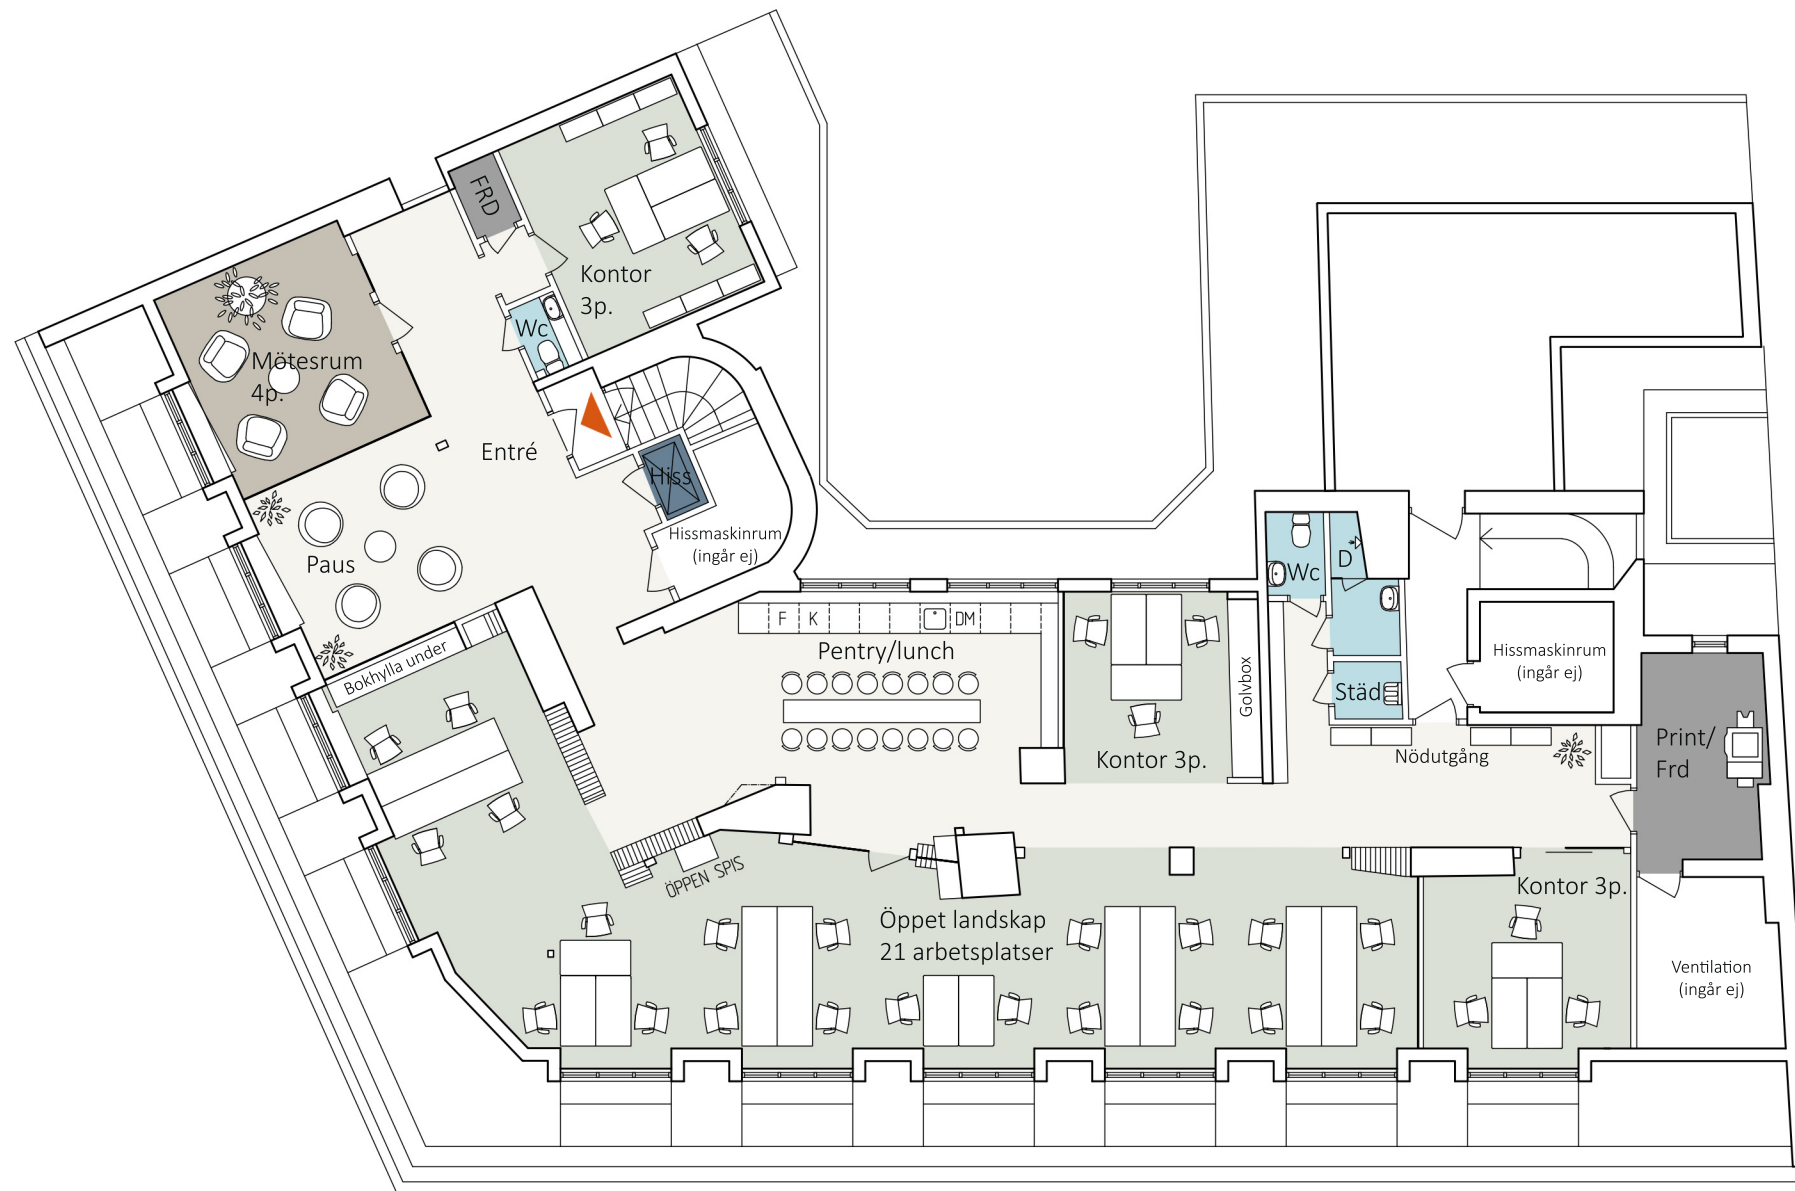

# Birger Jarlsgatan 39

Kv. Italien Större 10

Plan 6, 6 trappor

Idéskiss:

- 30 arbetsplatser
- 1st mötesrum med 4 platser

- Yta ca 288 m<sup>2</sup>
- 9,6 m<sup>2</sup>/pers.

Situationsplan

Lokalen i huset

Sektion

Skala 1:150  
(papper A3)

Murstock

Arbetsplats:  
Skrivbord 1400 x 700 mm  
Bokhylla 350 x 800 mm

2017-06-13

**NOVI**  
REAL ESTATE