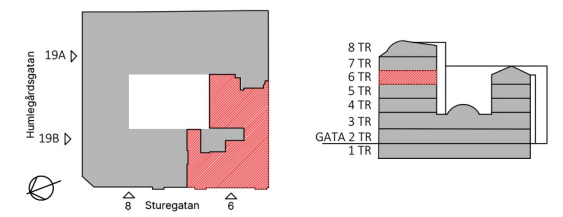

Sturegatan 6

Kv. Sperlingens Backe 30
Plan 6, Våning 4 tr.

Idéskiss

- 26 arbetsplatser
- 1 st konferensrum för 20 pers.
- 1 st mötesrum för 4 pers.
- 2 st samtalsrum

Area ca 421 m²
- 16,2 m² / arbetsplats

Situationsplan

Lokalen i huset

Sektion

JUST
Arkitektur

NK/AR

Skala 1:150
(Paper A3)

Arbetsplats:
Skrivbord 1400 x 800 mm

2026-05-27