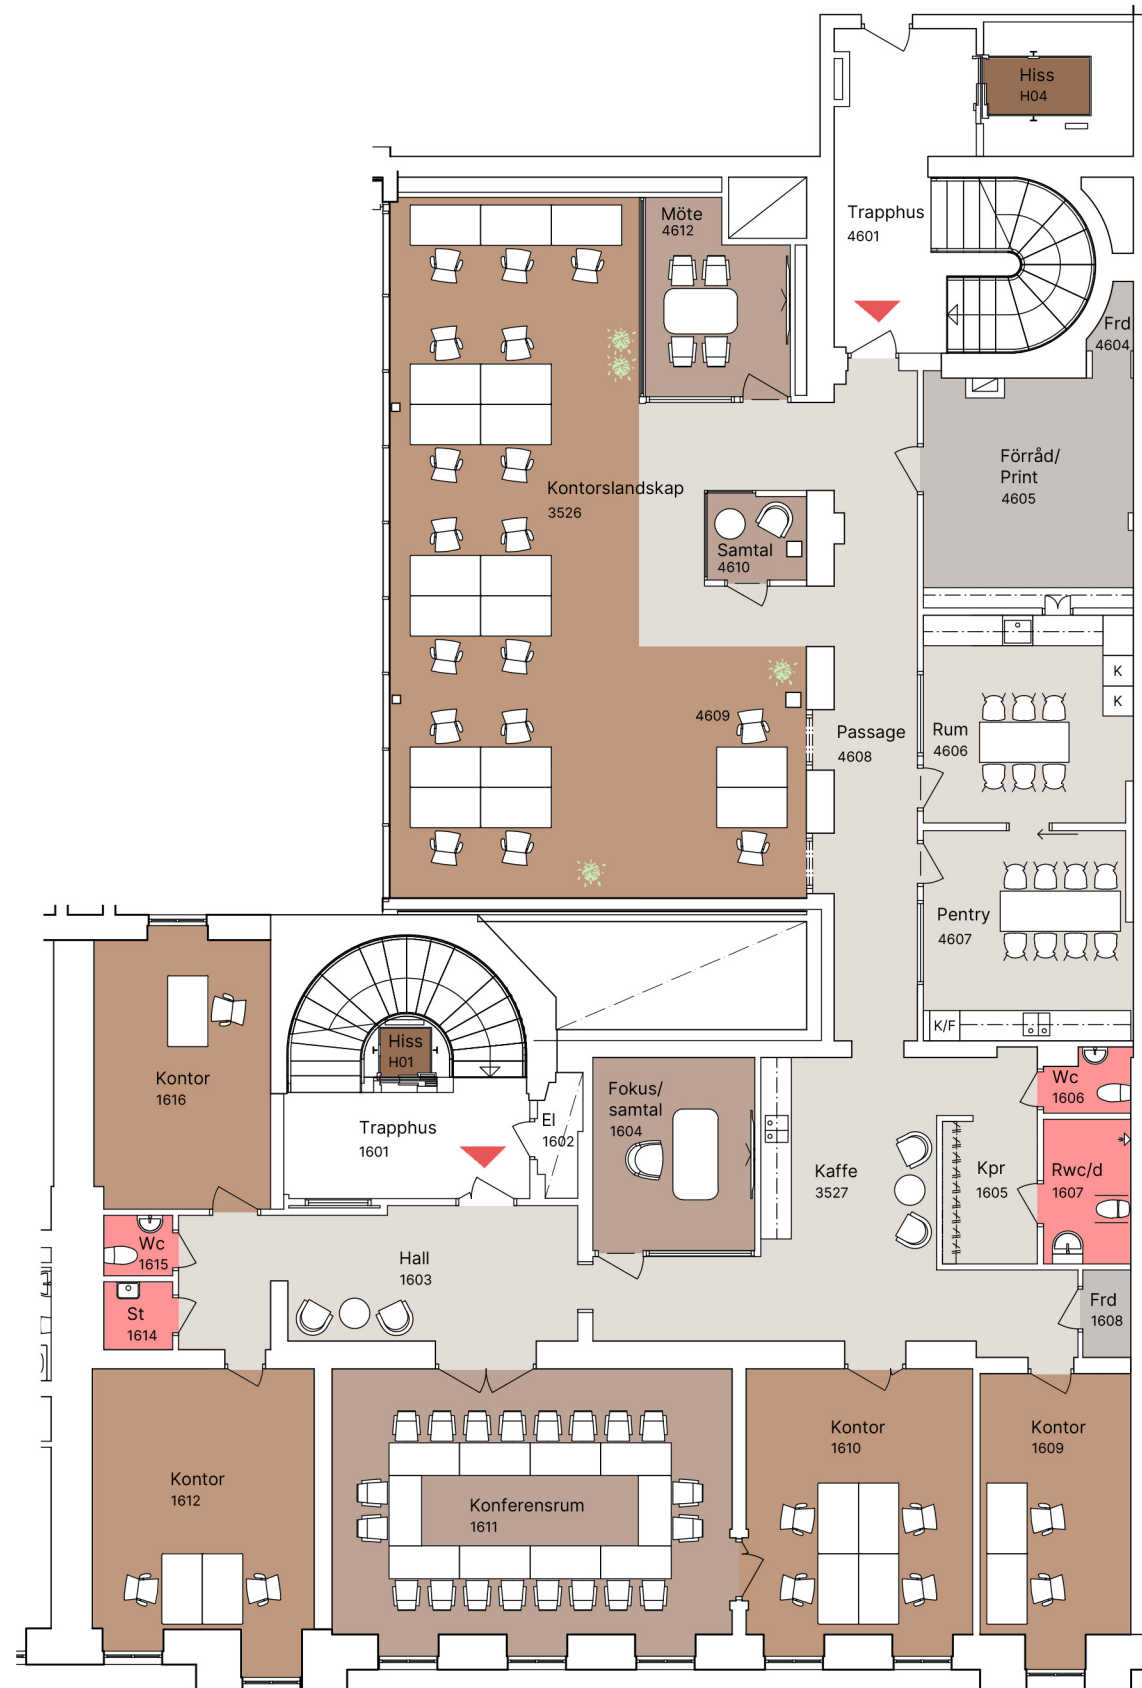

Sturegatan 6

Kv. Sperlingens Backe 30
Plan 6, Våning 4 tr.

Idéskiss

- 26 arbetsplatser
- 1 st konferensrum för 20 pers.
- 1 st mötesrum för 4 pers.
- 2 st samtalsrum

Area ca 421 m²
- 16,2 m² / arbetsplats

Situationsplan

Lokalen i huset

Sektion

JUST
Arkitektur

NK/AR

Skala 1:150
(Paper A3)

Arbetsplats:
Skrivbord 1400 x 800 mm

2026-05-27