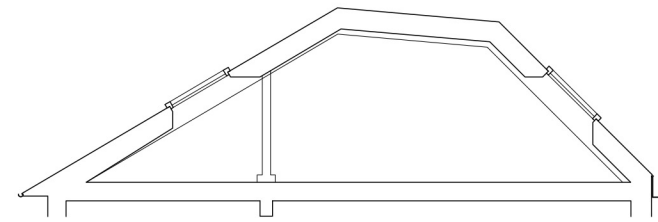

Brahegatan 2

Kv. Skvalberget 34
Plan 7, våning 6 trappor

Idéskiss
- 18 arbetsplatser

- 1 mötesrum med 8 platser
- 3 mötesrum med 2 platser
- 1 samtalsrum med 3 platser

Yta ca 298 m²
16,6 m²/arbetsplats

Sektion A-A
Vindlokal