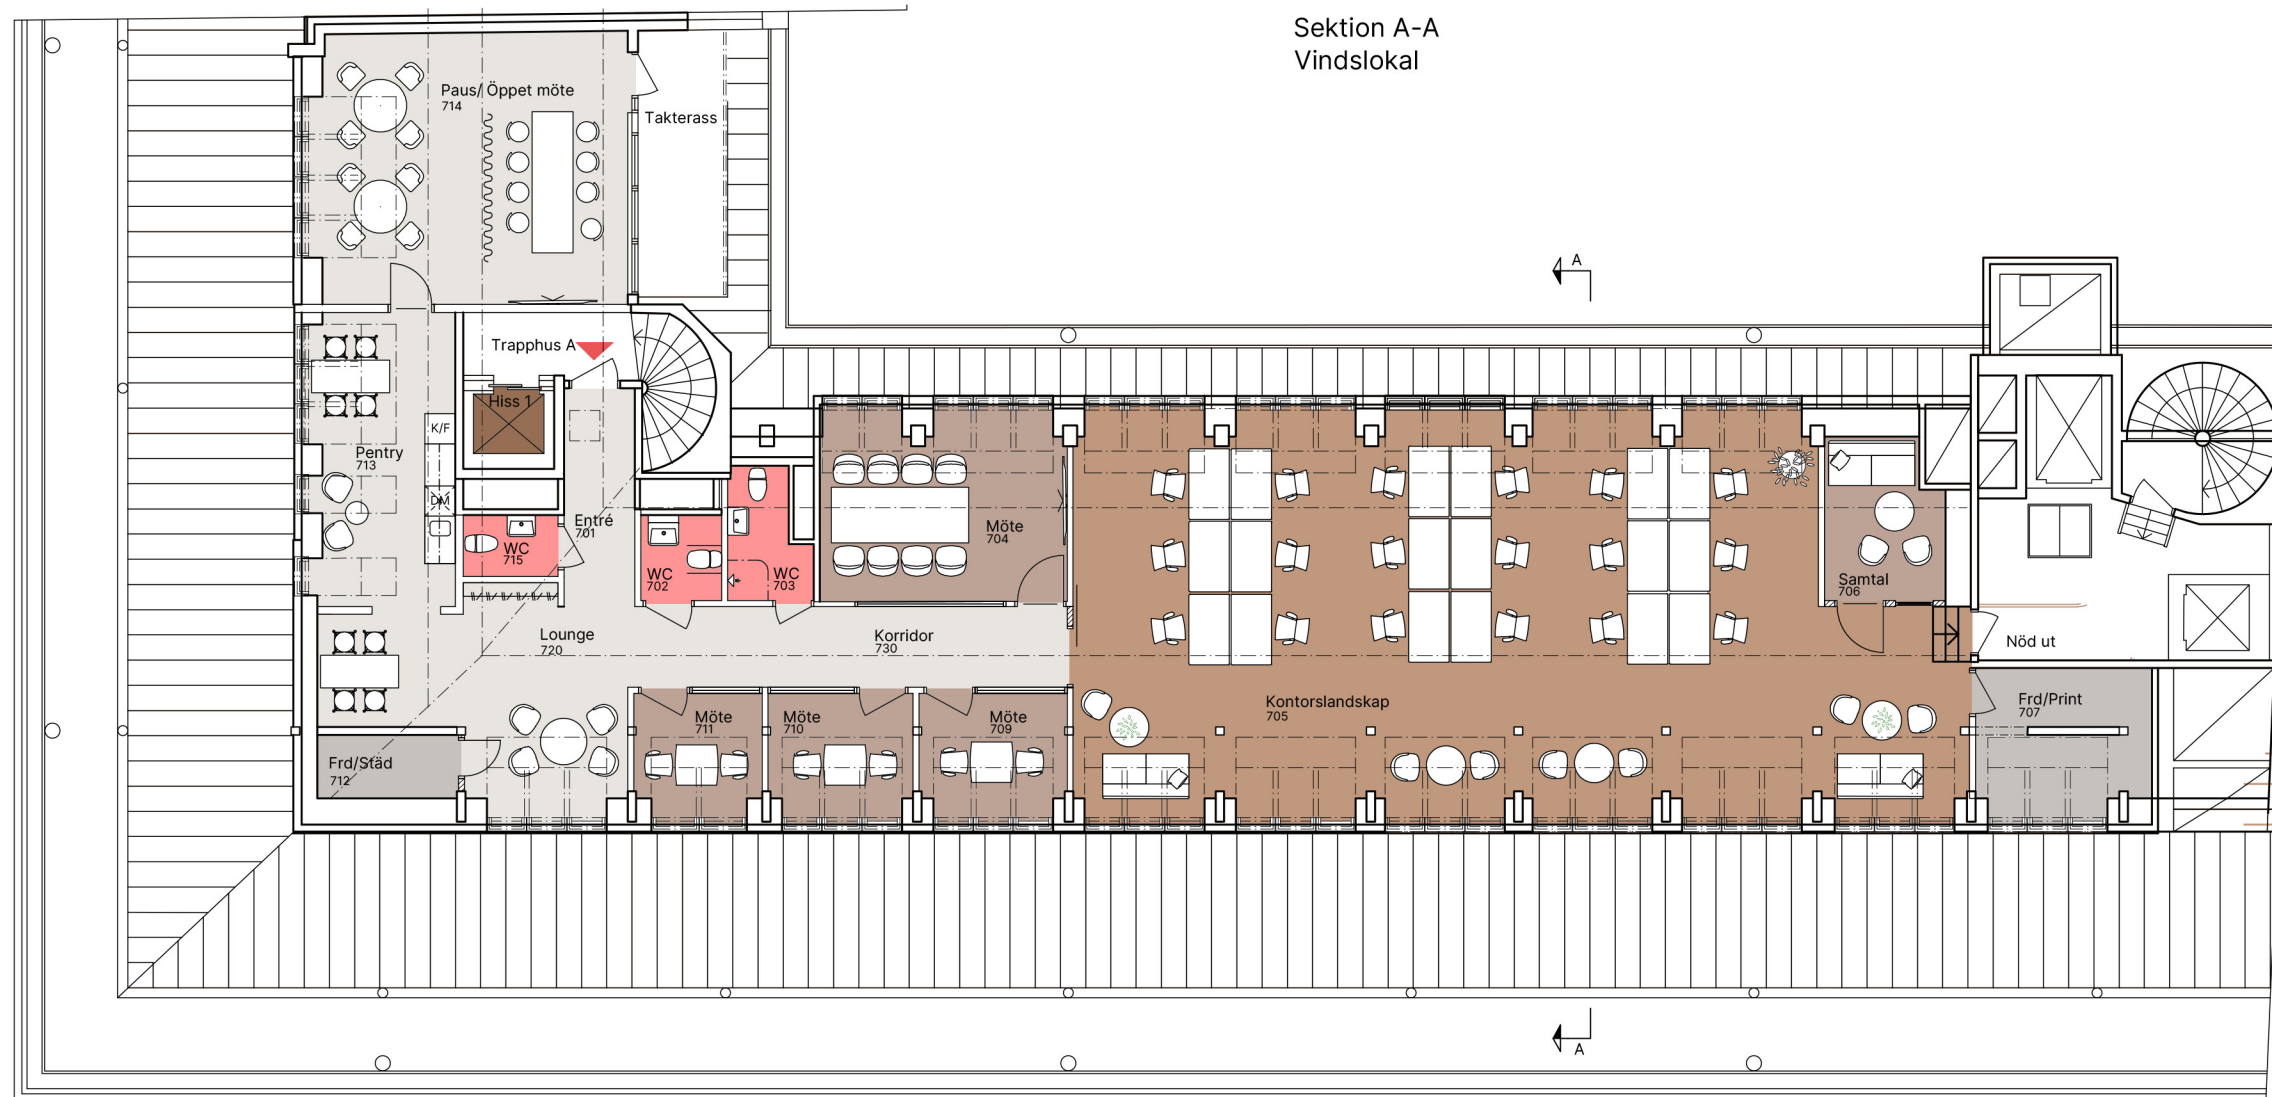

Brahegatan 2

Kv. Skvalberget 34
Plan 7, våning 6 trappor

Idéskiss
- 18 arbetsplatser

- 1 mötesrum med 8 platser
- 3 mötesrum med 2 platser
- 1 samtalsrum med 3 platser

Yta ca 298 m²
16,6 m²/arbetsplats

Sektion A-A
Vindlokal