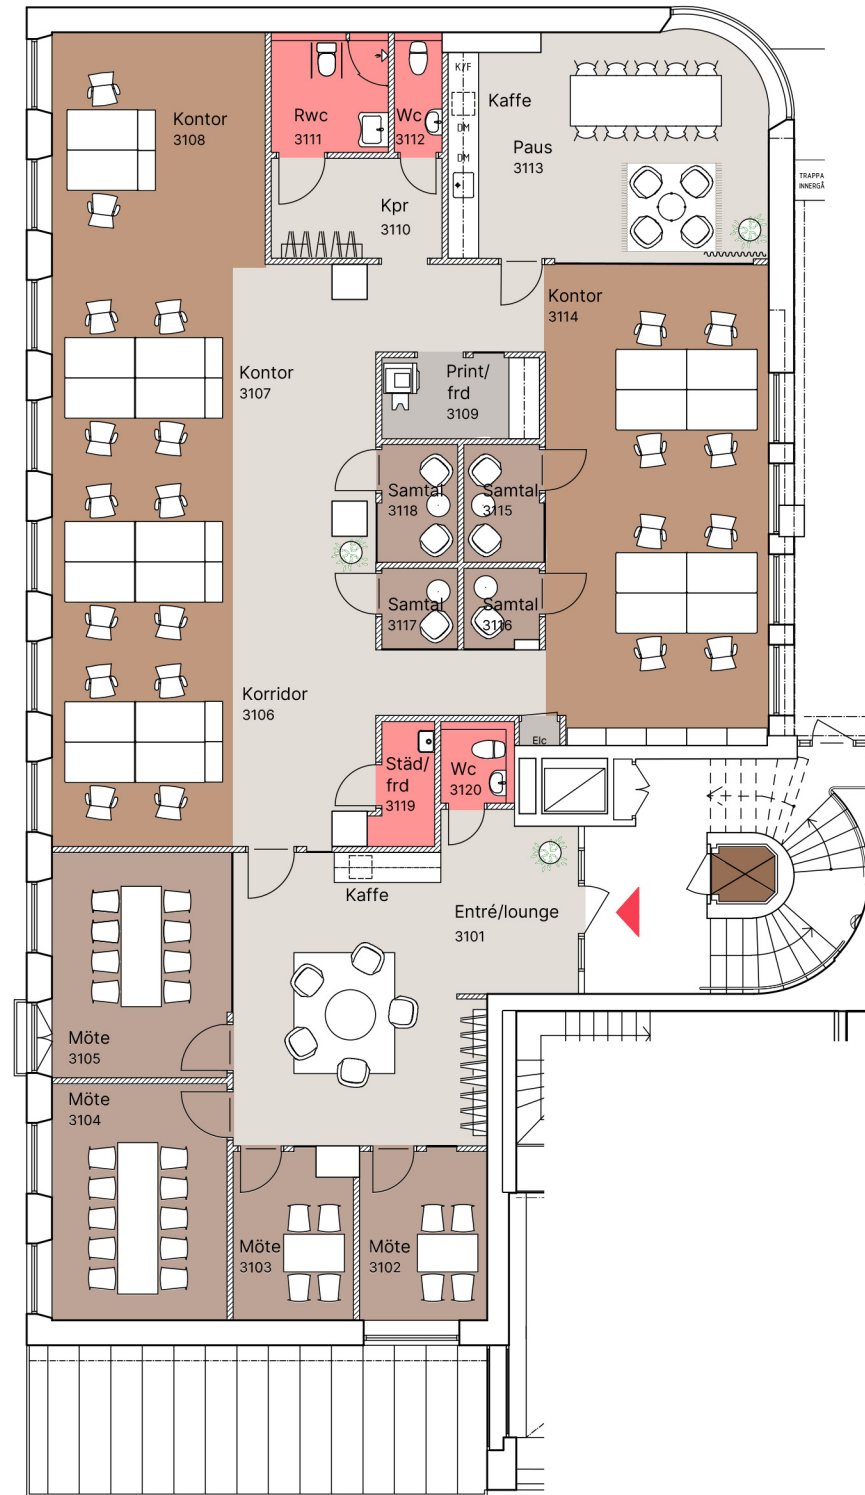

# Kungsgatan 24

Kv. Polacken 29  
Våning 2 trappor

Idéskiss  
22 arbetsplatser  
2 mötesrum med 4 platser  
1 mötesrum med 8 platser  
1 mötesrum med 10 platser  
4 samtalsrum med 1-2 platser

Yta ca 306 m<sup>2</sup>  
13,9 m<sup>2</sup> / arbetsplats

Situationsplan

Lokalen i huset

Sektion

JUST  
Arkitektur

JI/EM

Skala 1:150  
(Paper A3)

Arbetsplats:  
Skrivbord 1400 x 800 mm

2026-04-20