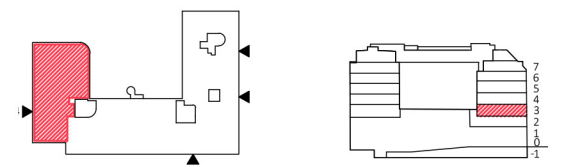

# Kungsgatan 24

Kv. Polacken 29  
Våning 2 trappor

Idéskiss  
22 arbetsplatser  
2 mötesrum med 4 platser  
1 mötesrum med 8 platser  
1 mötesrum med 10 platser  
4 samtalsrum med 1-2 platser

Yta ca 306 m<sup>2</sup>  
13,9 m<sup>2</sup> / arbetsplats

Situationsplan

Lokalen i huset

Sektion

JUST  
Arkitektur

JI/EM

Skala 1:150  
(Paper A3)

Arbetsplats:  
Skrivbord 1400 x 800 mm

2026-04-20