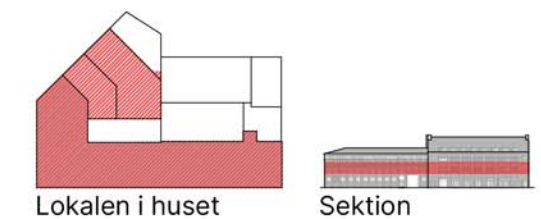

Skala 1:300
(Papper A3)

Arbetsplats:
Skrivbord 1400 x 800 mm

2026-03-04