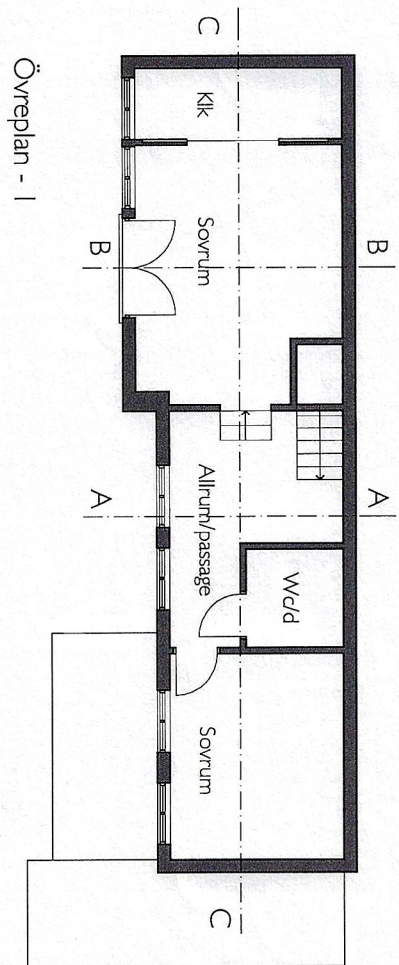

WABZ

Övreplan - I

Bottenplan - 0

Situationsplan, skala 1:400

Övreplan - 1

Bottenplan - 0

Situationsplan, skala 1:400

Underlag för förhandbesked - Skeppet I - Helsingborg - Påbyggnad av enfamiljsbostad - Stiplan & Planer - A1:02 - skala 1:100 (400) - 2007-06-14