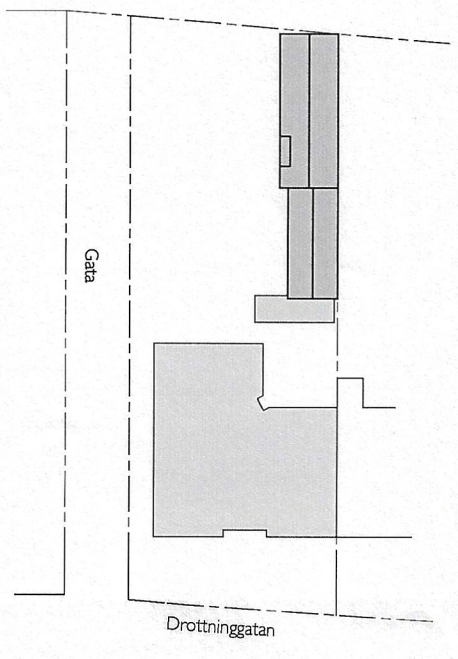

WABZ

Övreplan - I

Bottenplan - 0

Situationsplan, skala 1:400

Övreplan - 1

Bottenplan - 0

Situationsplan, skala 1:400

Underlag för förhandbesked - Skeppet I - Helsingborg - Påbyggnad av enfamiljsbostad - Stiplan & Planer - A1:02 - skala 1:100 (400) - 2007-06-14