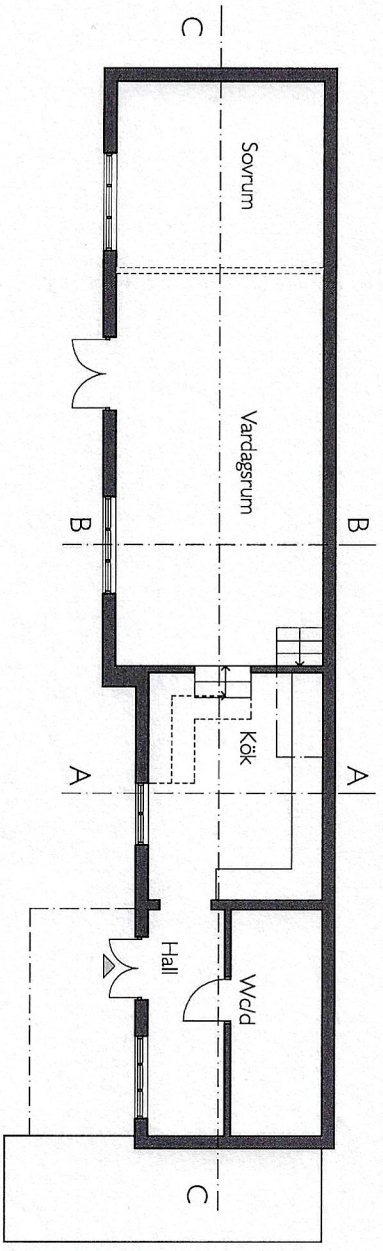

WABZ

Övreplan - I

Bottenplan - 0

Situationsplan, skala 1:400

Övreplan - 1

Bottenplan - 0

Situationsplan, skala 1:400

Underlag för förhandbesked - Skeppet I - Helsingborg - Påbyggnad av enfamiljsbostad - Stiplan & Planer - A1:02 - skala 1:100 (400) - 2007-06-14