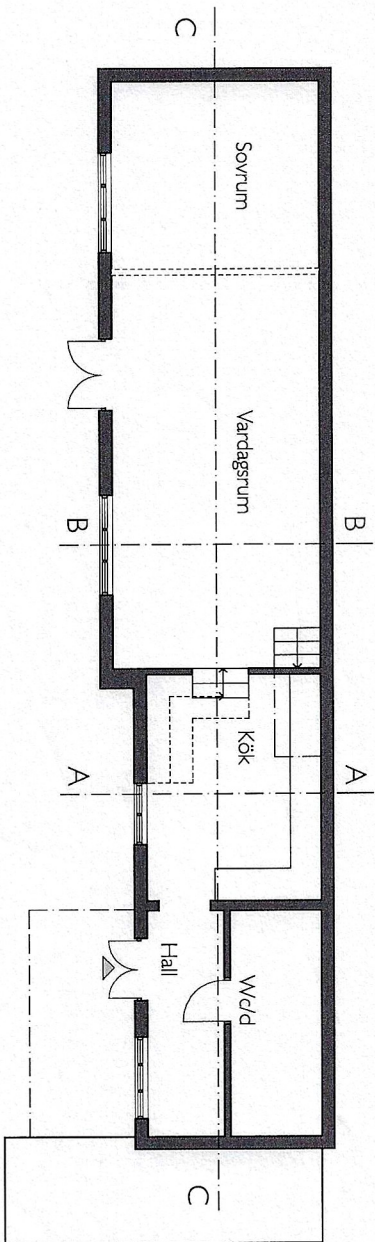

WABZ

Övreplan - I

Bottenplan - 0

Situationsplan, skala 1:400

Övreplan - 1

Bottenplan - 0

Situationsplan, skala 1:400

Underlag för förhandbesked - Skeppet I - Helsingborg - Påbyggnad av enfamiljsbostad - Stiplan & Planer - A1:02 - skala 1:100 (400) - 2007-06-14