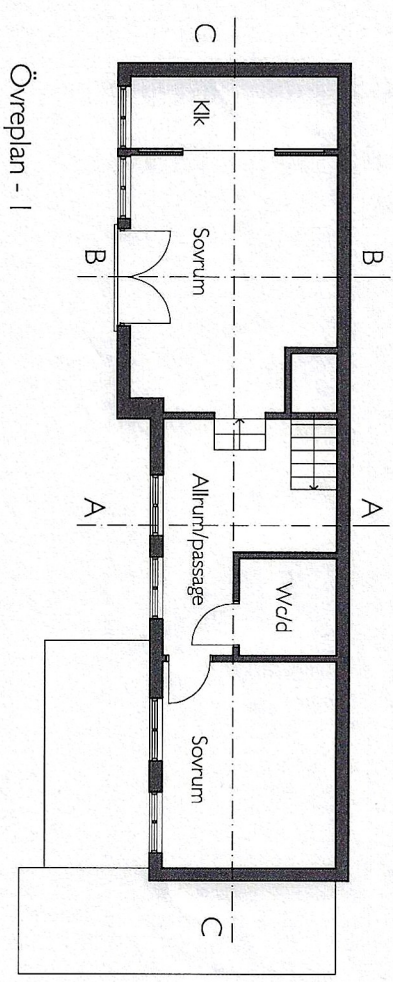

WABZ

Övreplan - I

Bottenplan - 0

Situationsplan, skala 1:400

Övreplan - 1

Bottenplan - 0

Situationsplan, skala 1:400

Underlag för förhandbesked - Skeppet I - Helsingborg - Påbyggnad av enfamiljsbostad - Stiplan & Planer - A1:02 - skala 1:100 (400) - 2007-06-14