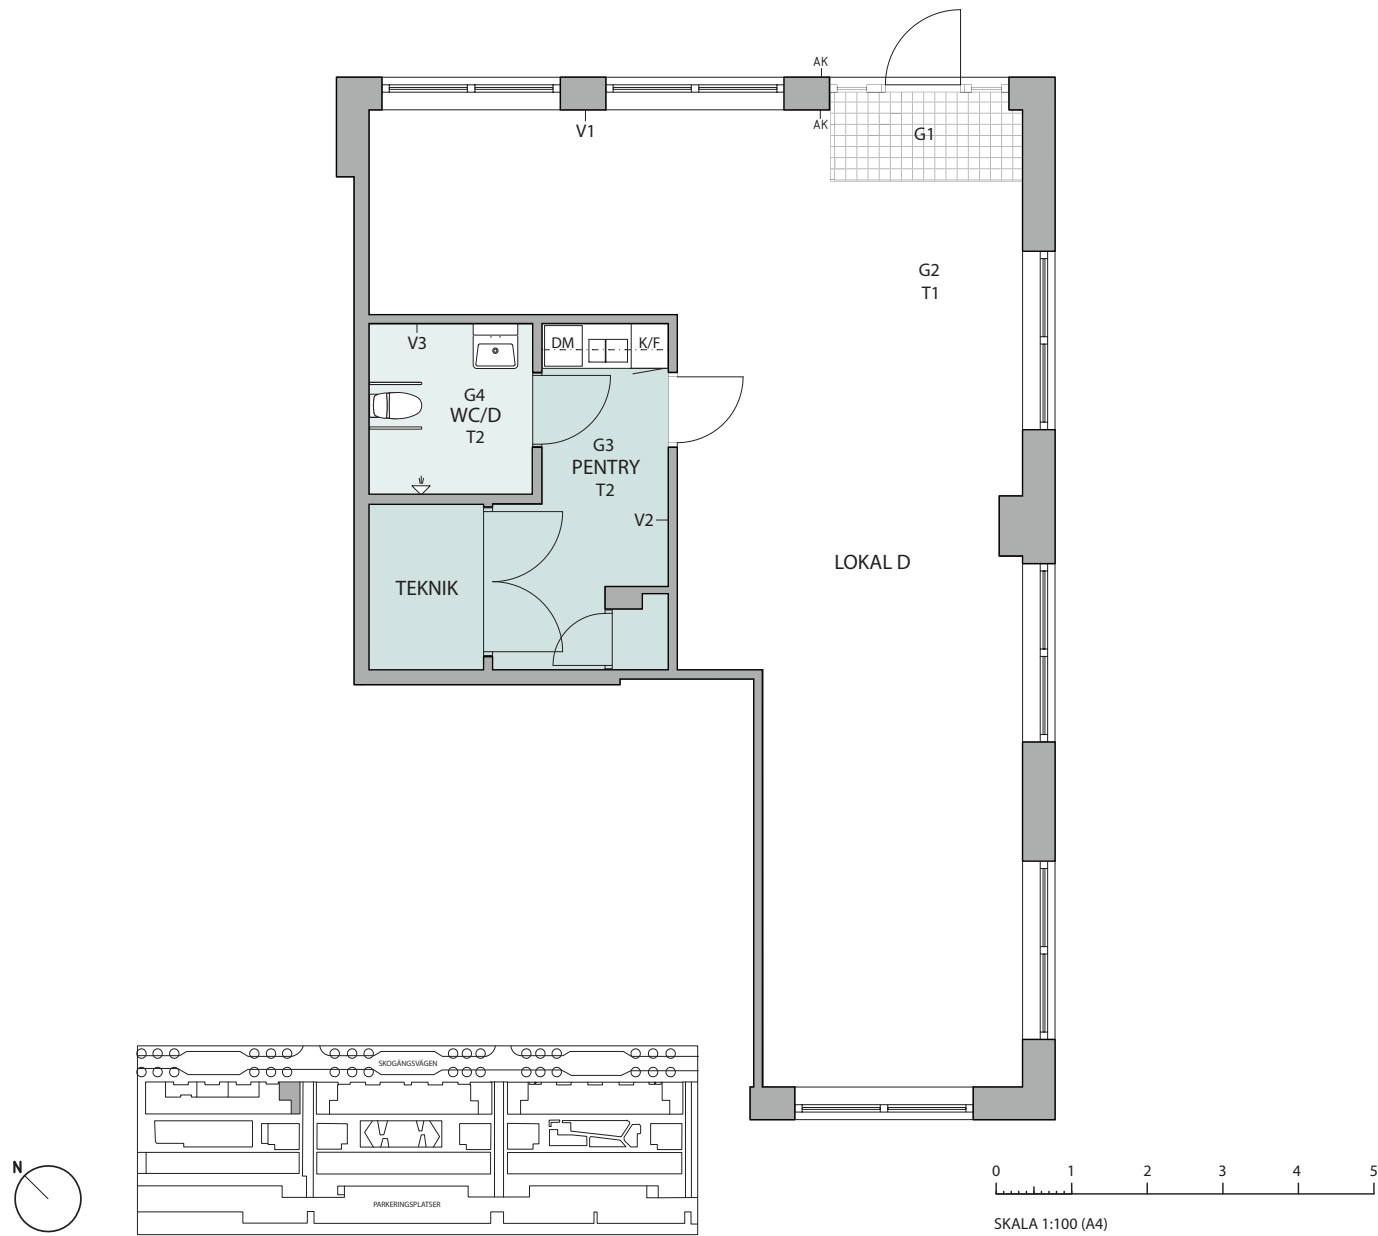

LOKALFAKTABLAD

SLÄTTÖ

Kv. Gerda 3, Lokal D

Bromstensstaden, Stockholm

2025-10-07

Area 82 m²

Förklaringar:

Symboler:

- Kombinerad kyl och frys
- Armbågskontakt
- Klinker
- Diskmaskin

Golv:

- G1 Klinker: typ enl hyresgästens val
- G2 Utförs i hyresgästanpassning
- G3 Plast/linoleummatta
- G4 Plasmatta

Tak:

- T1 Utförs i hyresgästanpassning
- T2 Undertak gips

Vägg:

- V1 Utförs i hyresgästanpassning
- V2 Målad vit
- V3 Kakel vit/grå

Måttangivelser är ungefärliga. Mindre avvikelser kan förekomma.