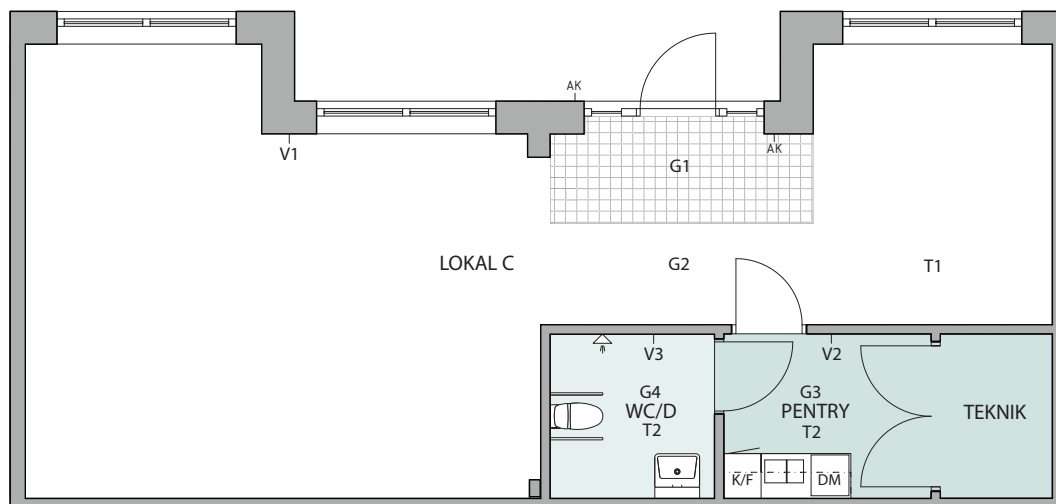

LOKALFAKTABLAD

SLÄTTÖ

Kv. Gerda 3, Lokal C

Bromstensstaden, Stockholm

2025-10-07

Area 71 m²

SKALA 1:100 (A4)

Förklaringar:

Symboler:

- Kombinerad kyl och frys
- Armbågskontakt
- Klinker
- Diskmaskin

Golv:

- G1 Klinker: typ enl hyresgästens val
- G2 Utförs i hyresgästanpassning
- G3 Plast/linoleummatta
- G4 Plasmatta

Tak:

- T1 Utförs i hyresgästanpassning
- T2 Undertak gips

Vägg:

- V1 Utförs i hyresgästanpassning
- V2 Målad vit
- V3 Kakel vit/grå

Måttangivelser är ungefärliga. Mindre avvikelser kan förekomma.