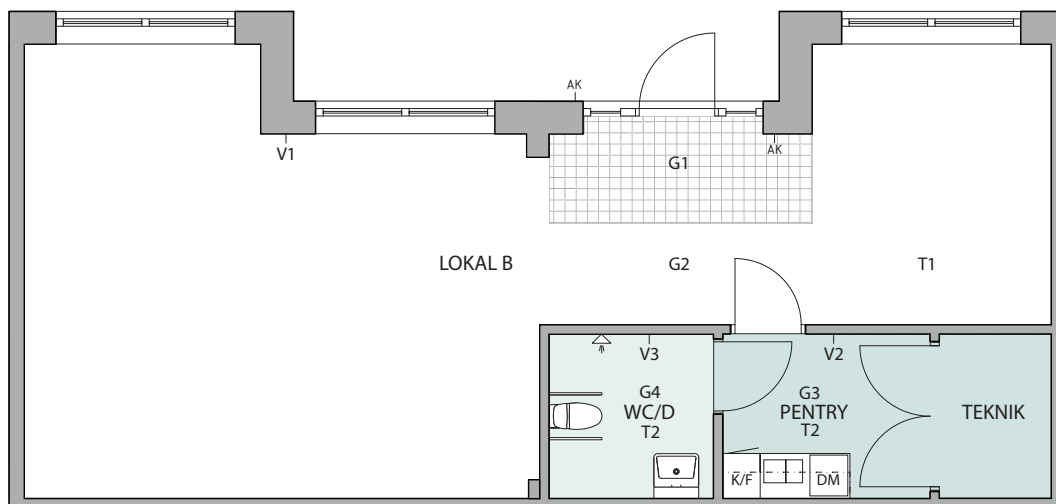

LOKALFAKTABLAD

SLÄTTÖ

Kv. Gerda 3, Lokal B

Bromstensstaden, Stockholm

2025-10-07

Area 71 m²

SKALA 1:100 (A4)

Förklaringar:

Symboler:

- Kombinerad kyl och frys
- Armbågskontakt
- Klinker
- Diskmaskin

Golv:

- G1 Klinker: typ enl hyresgästens val
- G2 Utförs i hyresgästanpassning
- G3 Plast/linoleummatta
- G4 Plasmatta

Tak:

- T1 Utförs i hyresgästanpassning
- T2 Undertak gips

Vägg:

- V1 Utförs i hyresgästanpassning
- V2 Målad vit
- V3 Kakel vit/grå

Måttangivelser är ungefärliga. Mindre avvikelser kan förekomma.