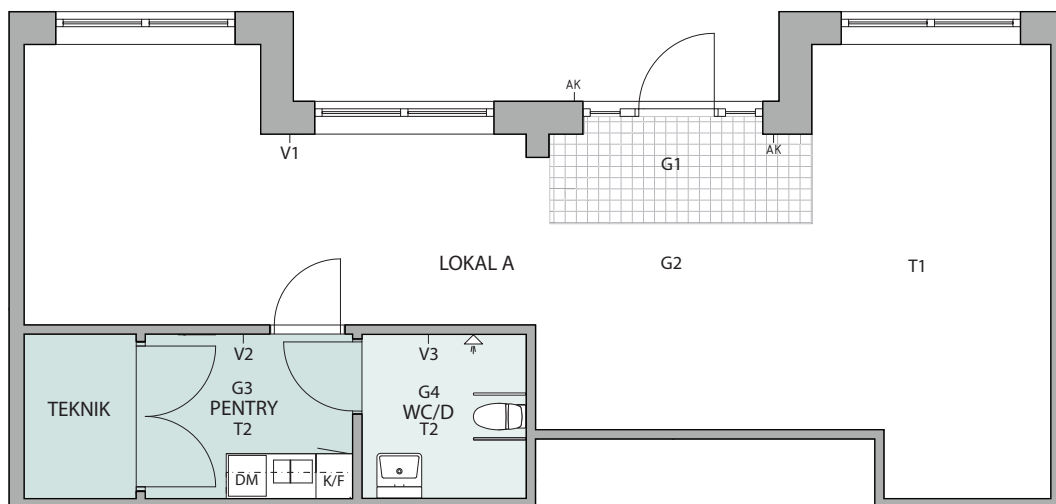

LOKALFAKTABLAD

SLÄTTÖ

Kv. Gerda 3, Lokal A

Bromstensstaden, Stockholm

2025-10-07

Area 66 m²

SKALA 1:100 (A4)

Förklaringar:

Symboler:

Kombinerad kyl och frys

Armbågskontakt

Klinker

Diskmaskin

Golv:

G1 Klinker: typ enl hyresgästens val

G2 Utförs i hyresgästanpassning