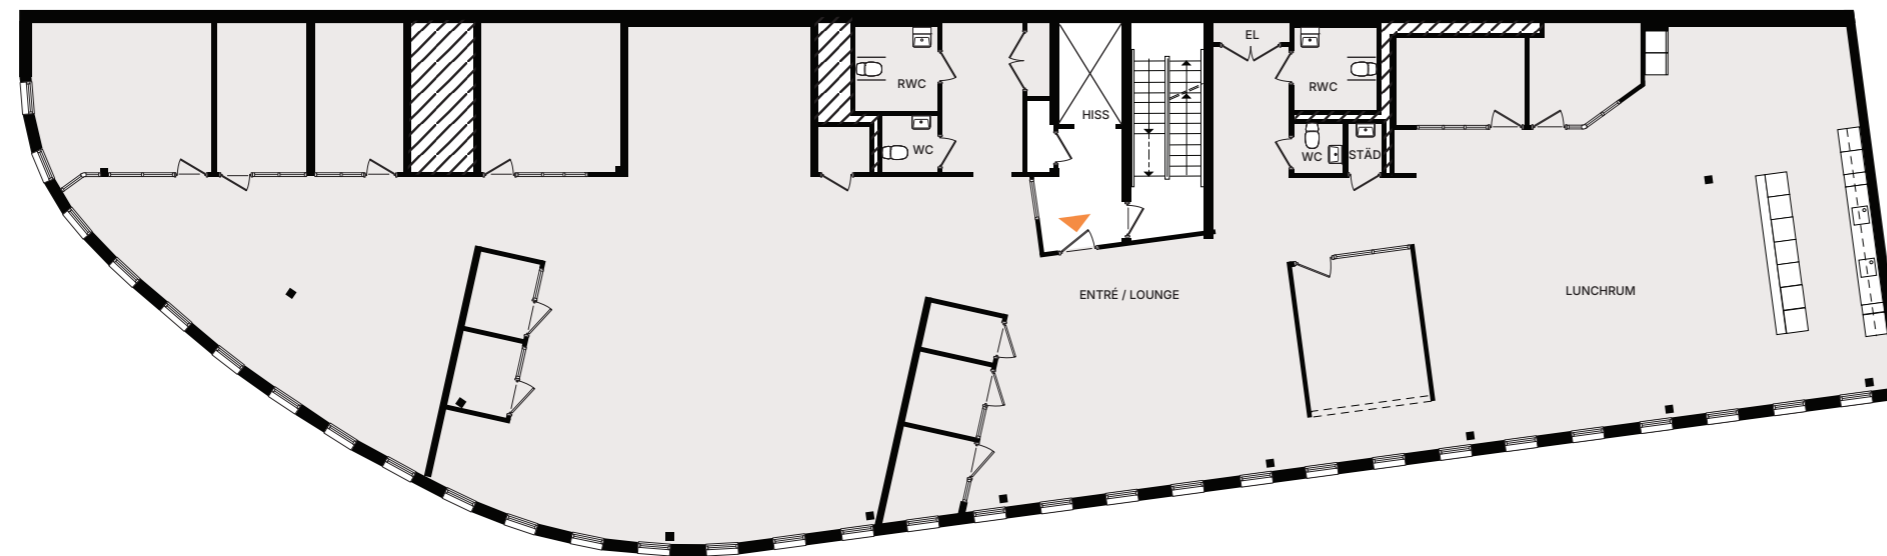

# Kungsgatan 6

Kungsbacka, Valand

**Lokaltyp**

Kontor

**Yta**

517 kvm

**Våningsplan**

2

**HELT VÅNINGSPLAN**

KUNGSGATAN

SKALA 1:200 (A3 format)

0 10m

**ERNST ROSÉN**