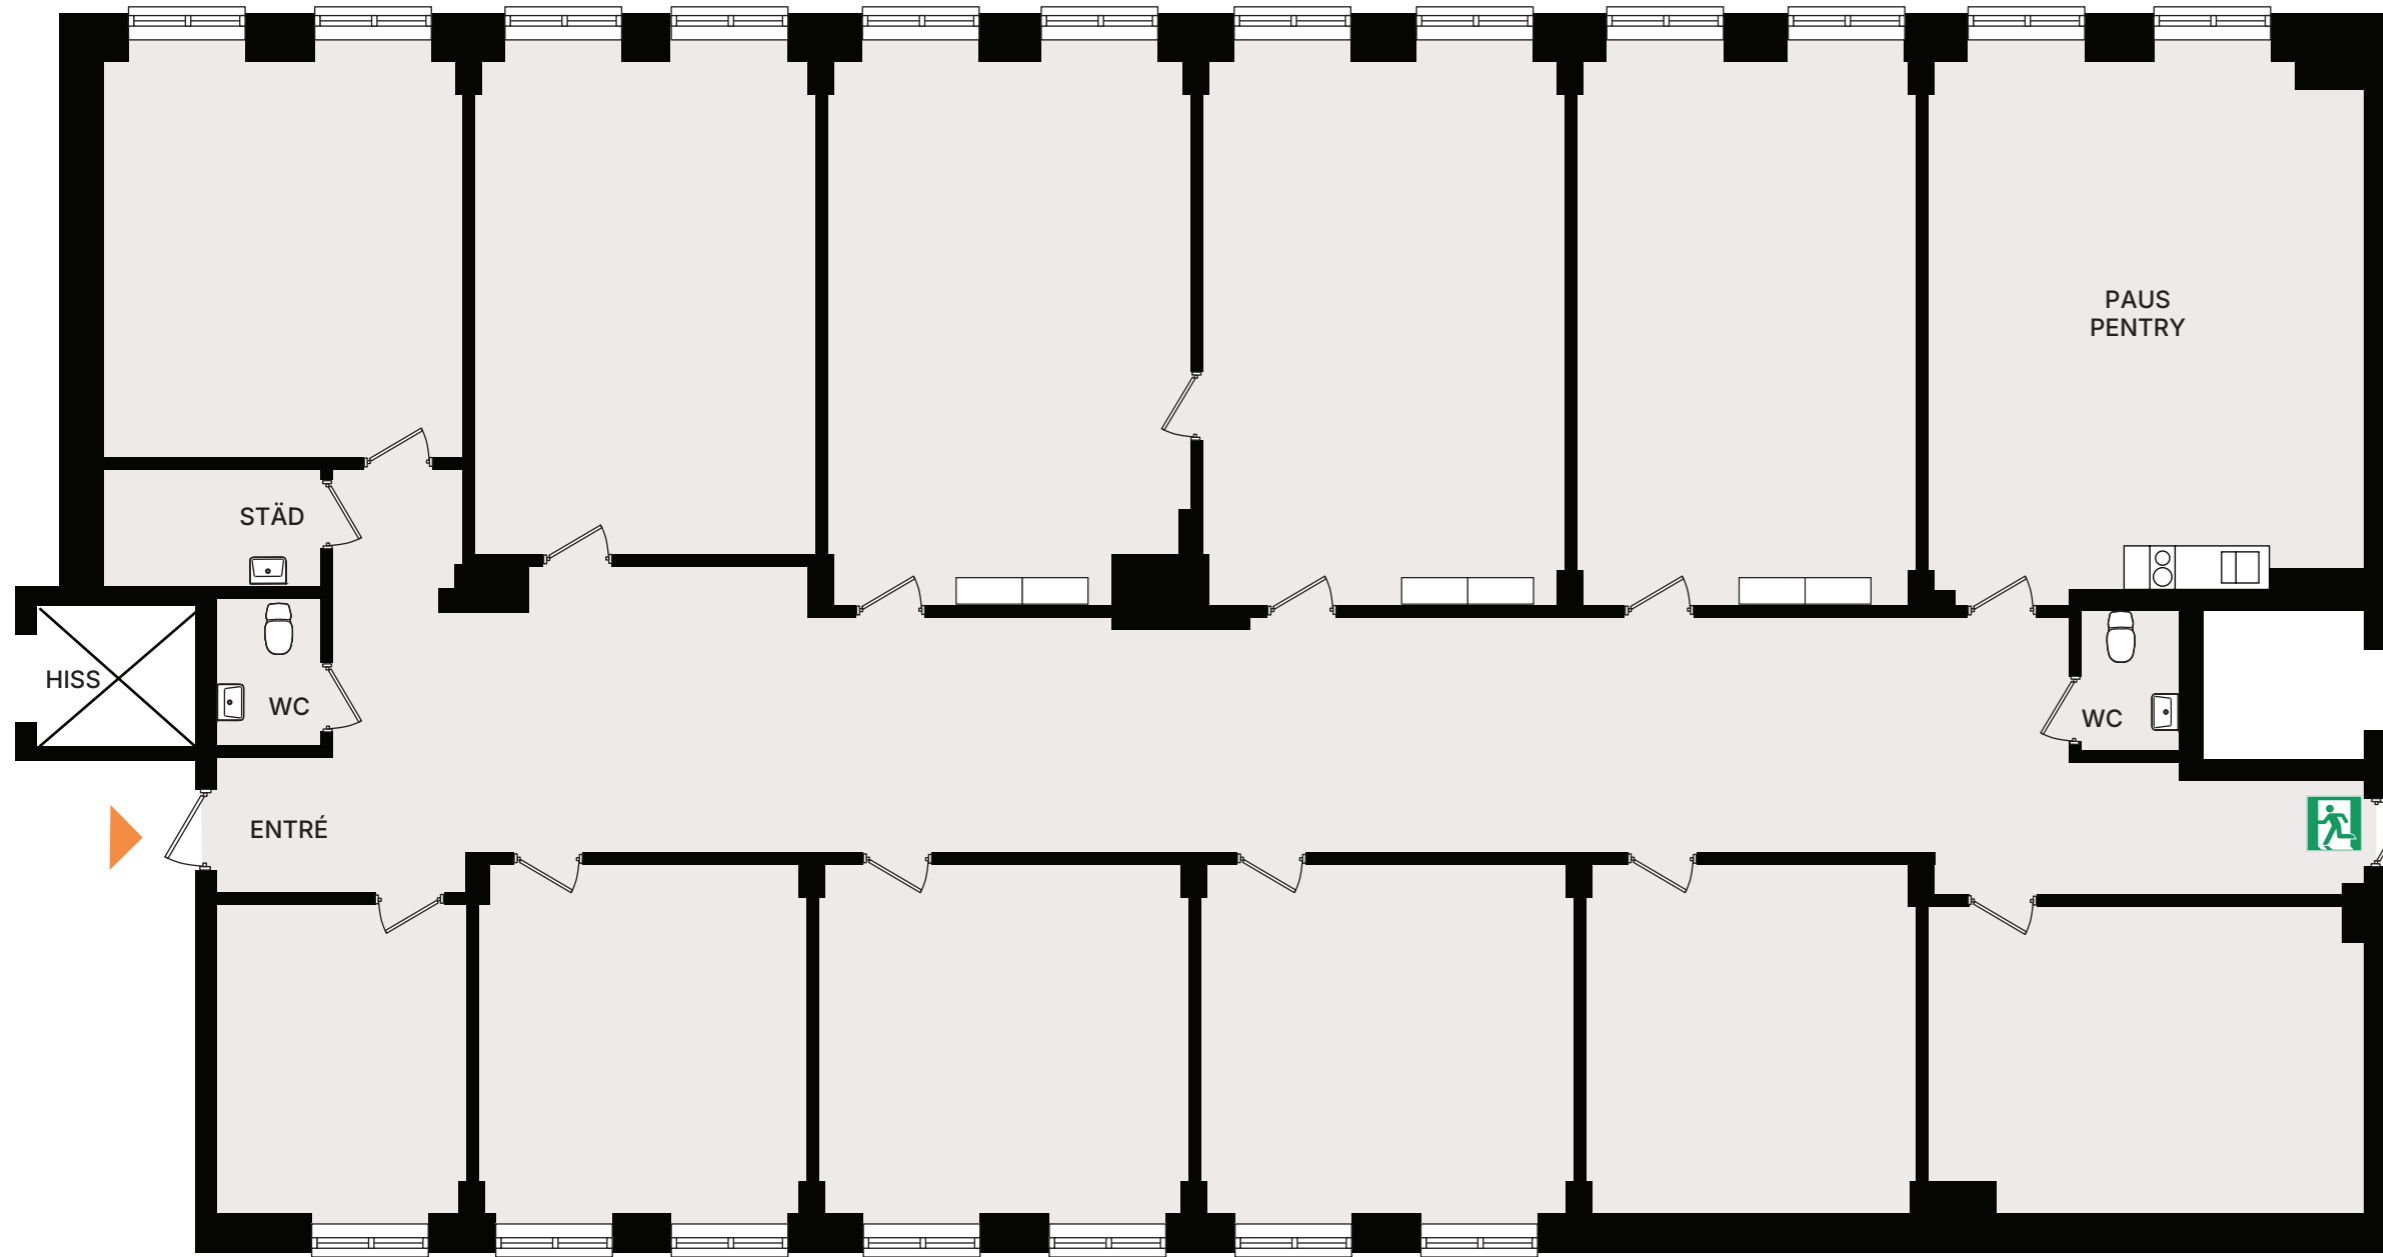

Mäster Johansgatan 8

Lunden, Göteborg

Lokaltyp
Kontor

Yta
232 kvm

Våningsplan
1

SKALA 1:100 (A3 format)

0 5m

ERNST ROSÉN