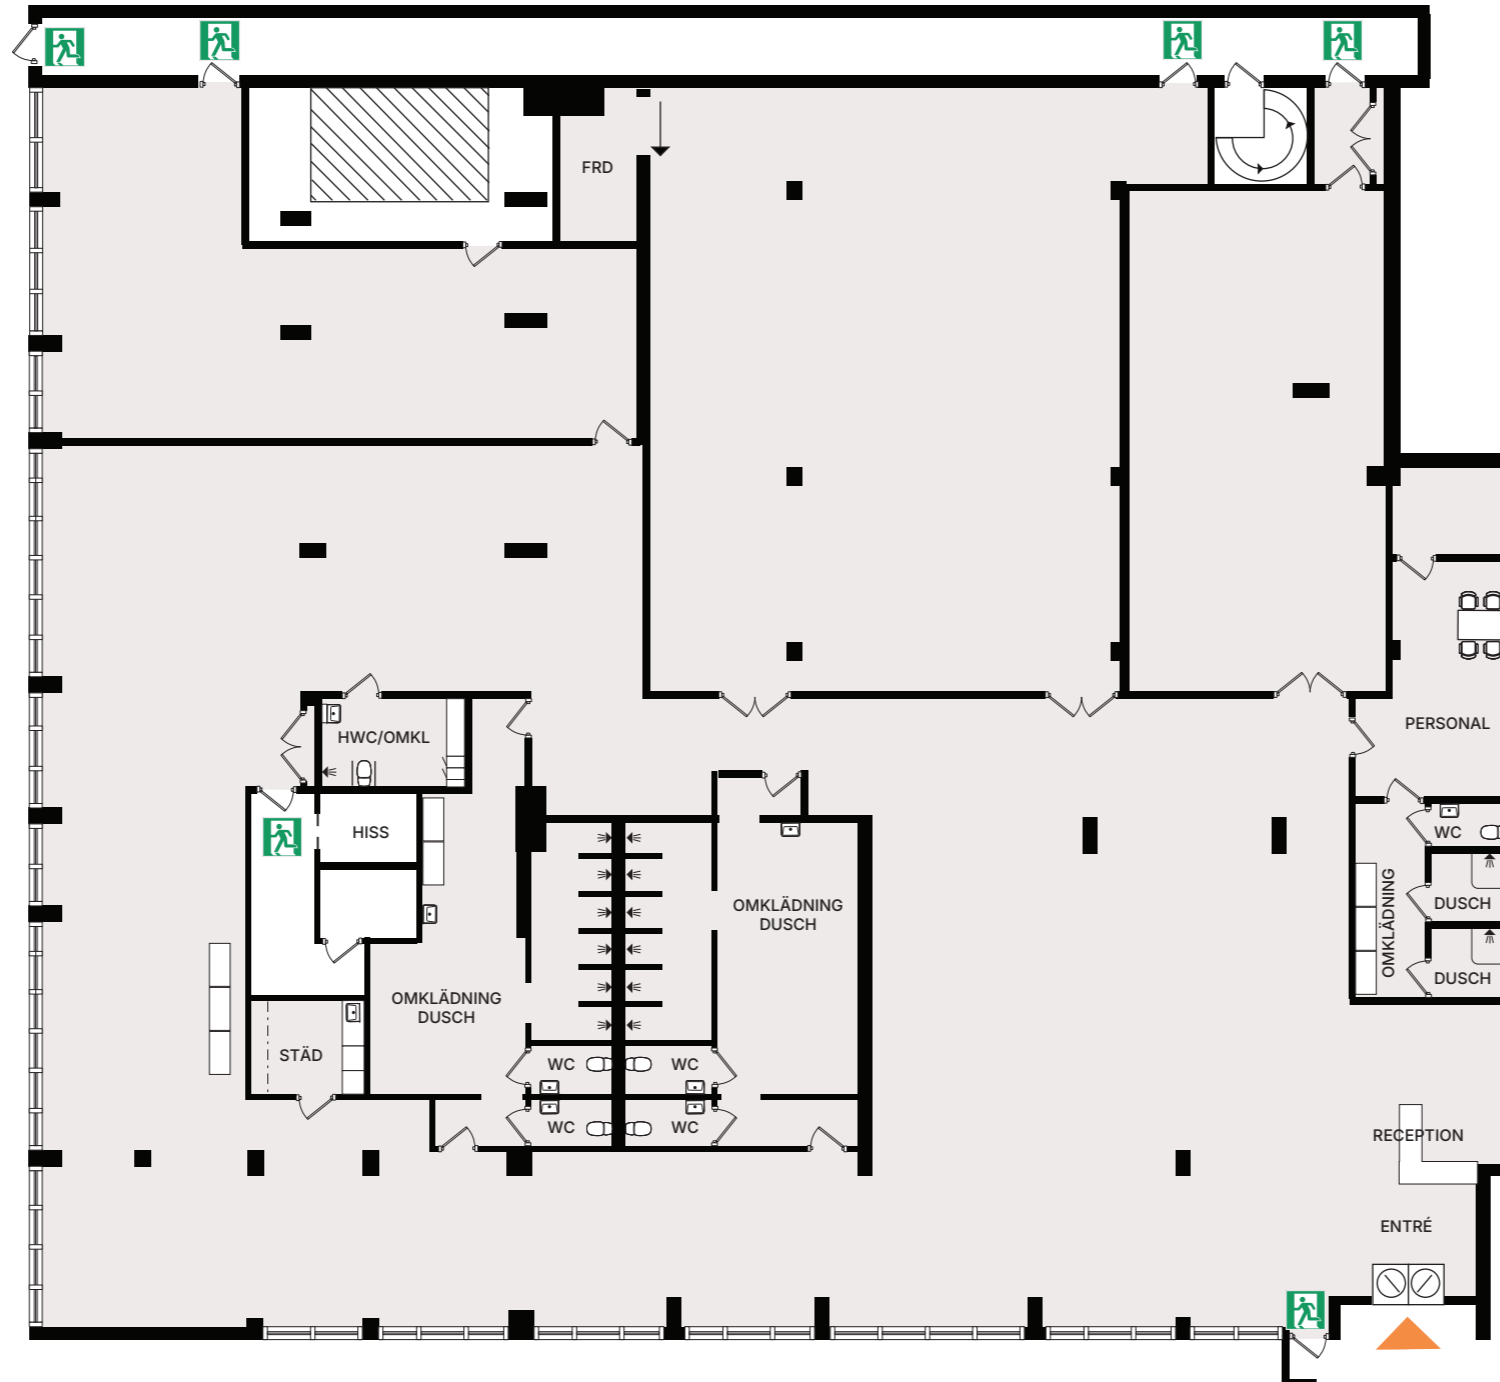

# Hökegatan 30

Olskroken, Göteborg

Lokaltyp

Gym

Yta

1125 kvm

Våningsplan

Entréplan

SKALA 1:200 (A3 format)

ERNST ROSÉN