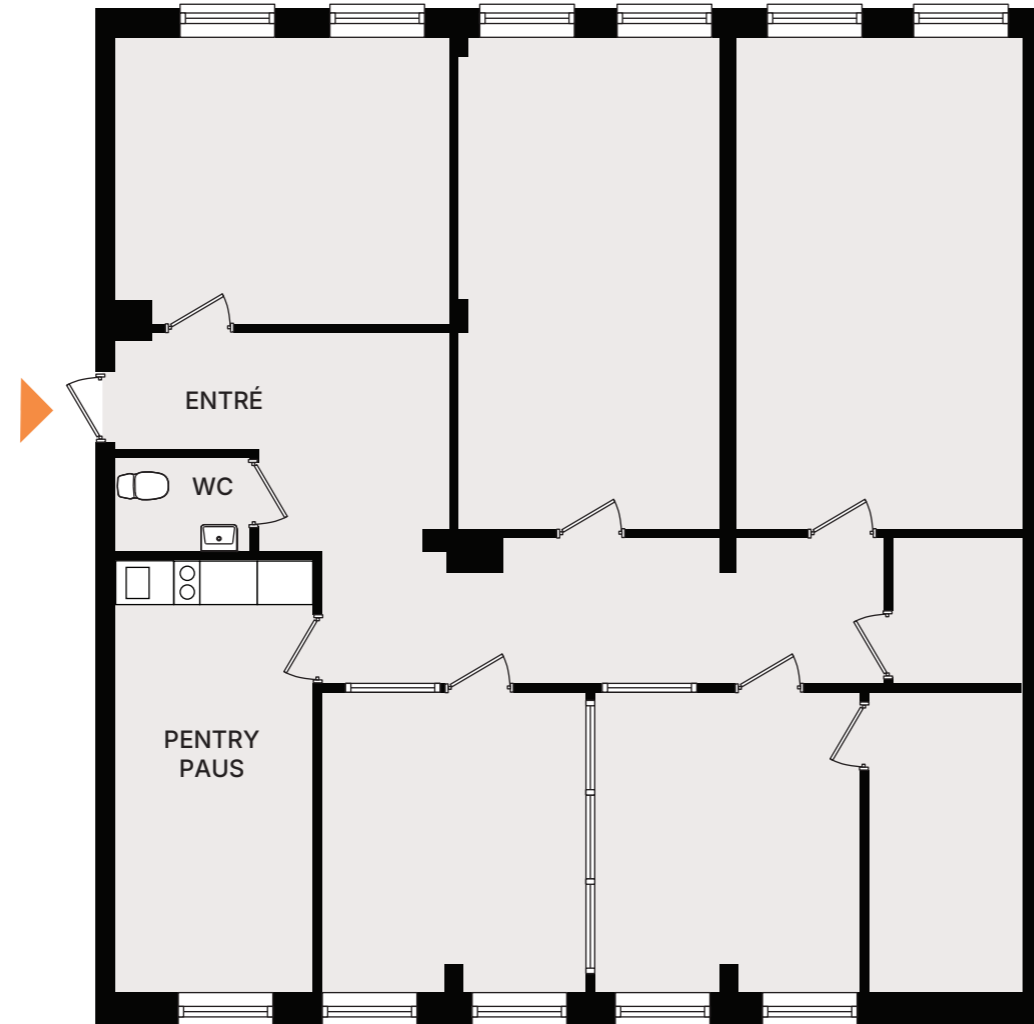

Mäster Johansgatan 8

Lunden, Göteborg

Lokaltyp

Kontor

Yta

132 kvm

Våningsplan

Entréplan

SKALA 1:100 (A3 format)

ERNST ROSÉN