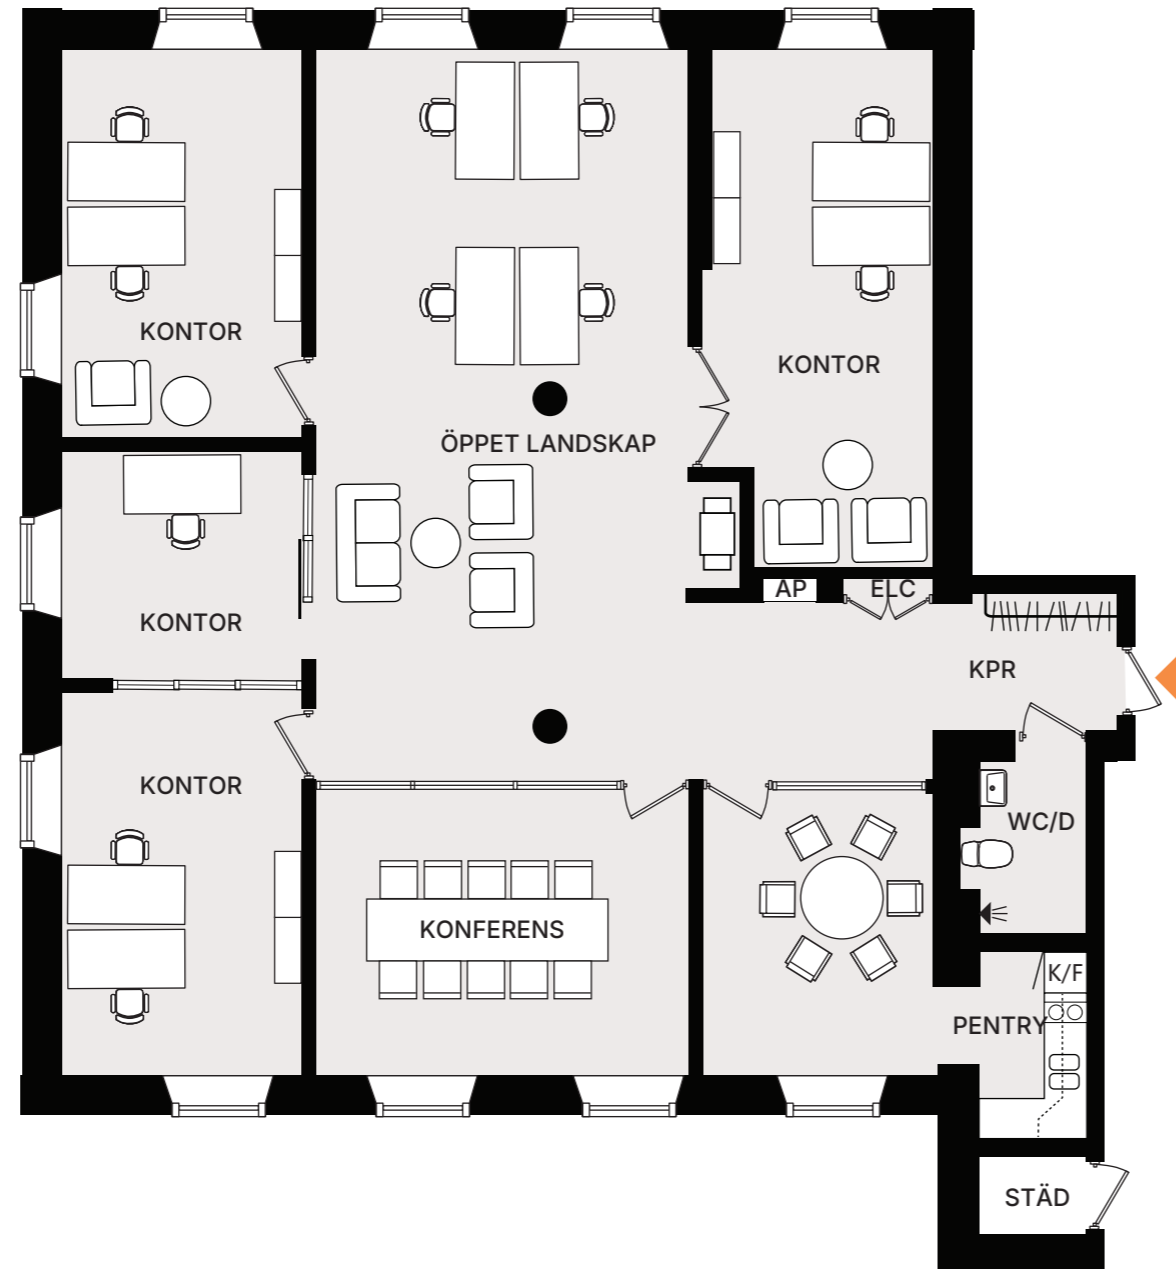

Stampgatan 20

Centrum, Göteborg

Lokaltyp

Kontor

Yta

152 kvm

Våningsplan

2

SKALA 1:100 (A3 format)

0 5m

ERNST ROSÉN