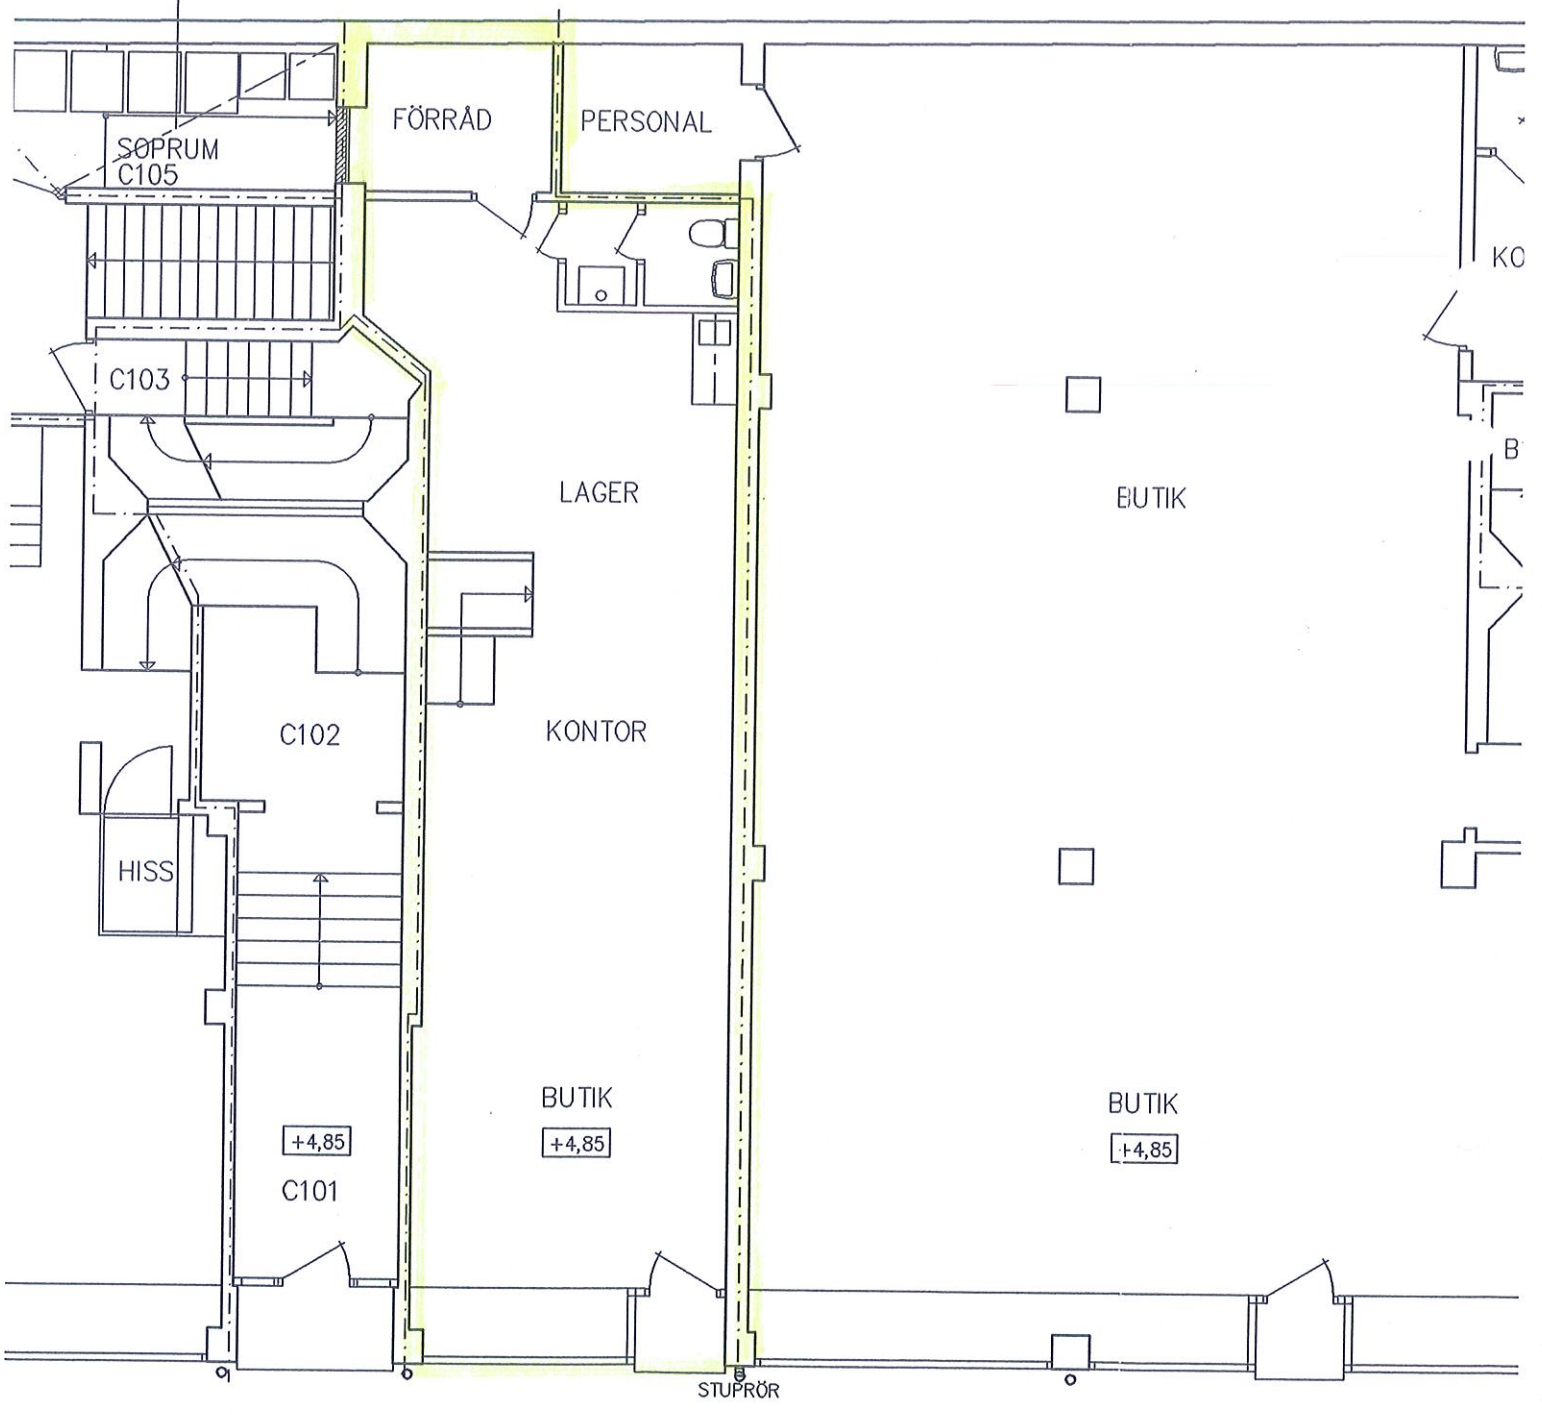

TAK ÖVER SOPRUM
BRANDKLASS EI 60
INV. RUMSHÖJD 2500

LOKAL C1

LOKAL B2