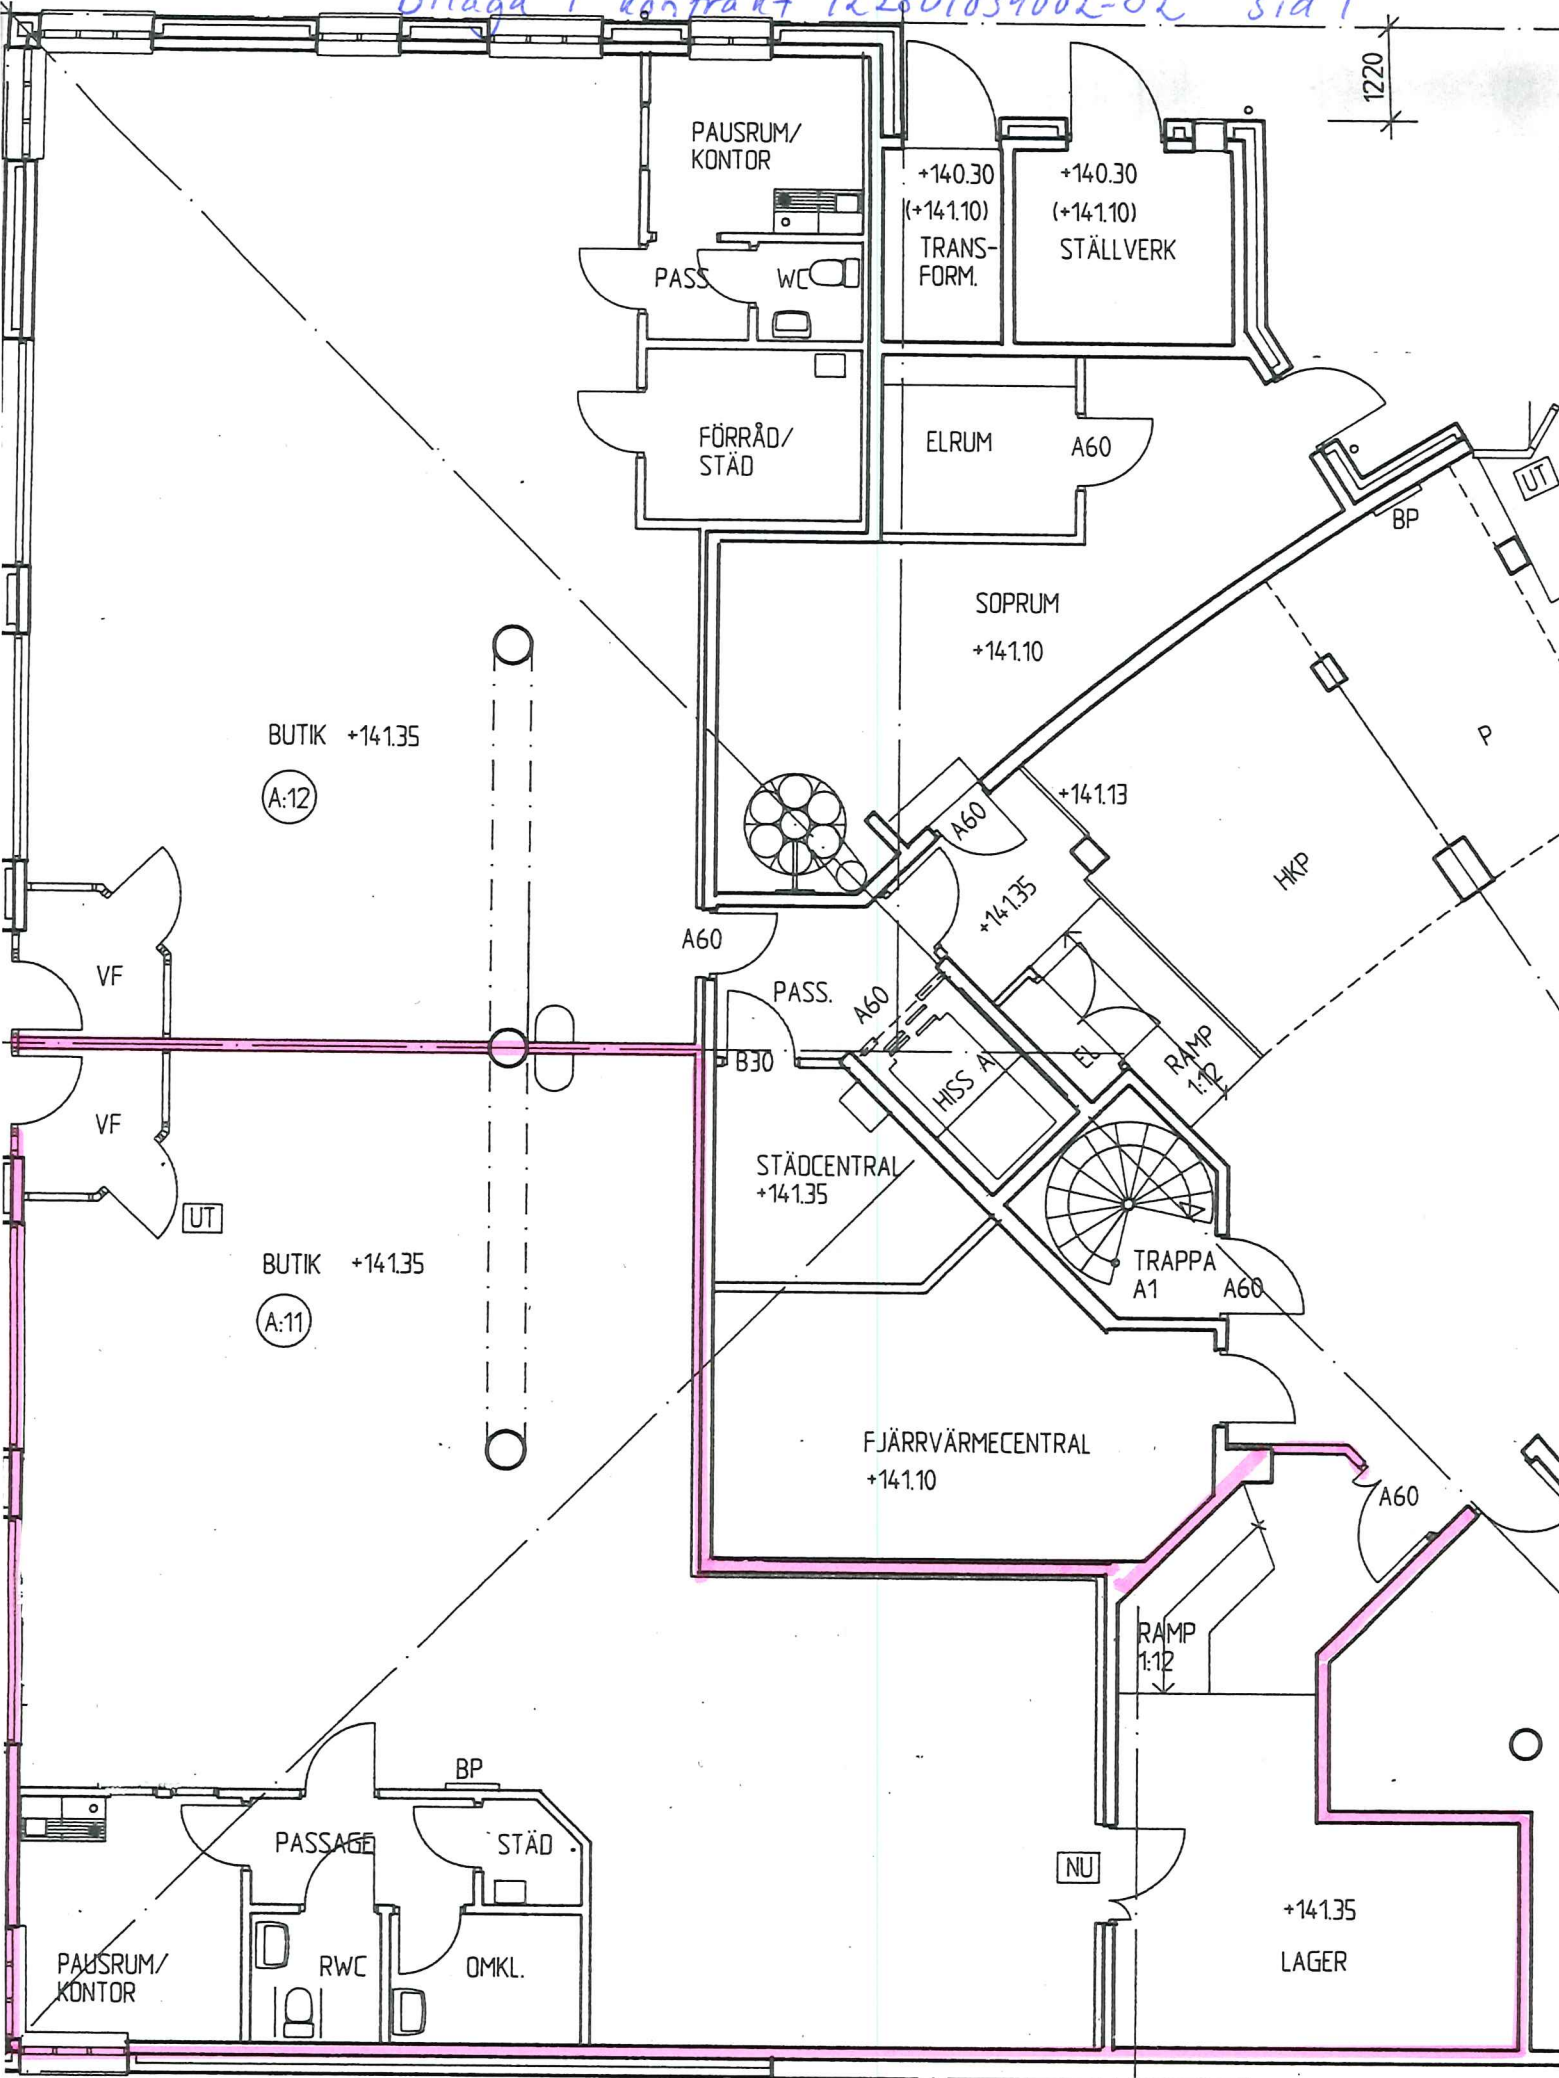

1220

TILLUFTSKANAL

GOLVBRUNN  
TAPPSTÄLLE

B30

FRED-  
SKYDDSRUMS-  
FÖRRÅD

NU A60

BUTIK NEDRE DEL  
+138.50

13655

11430

15200

Y  
-1

Y  
-3