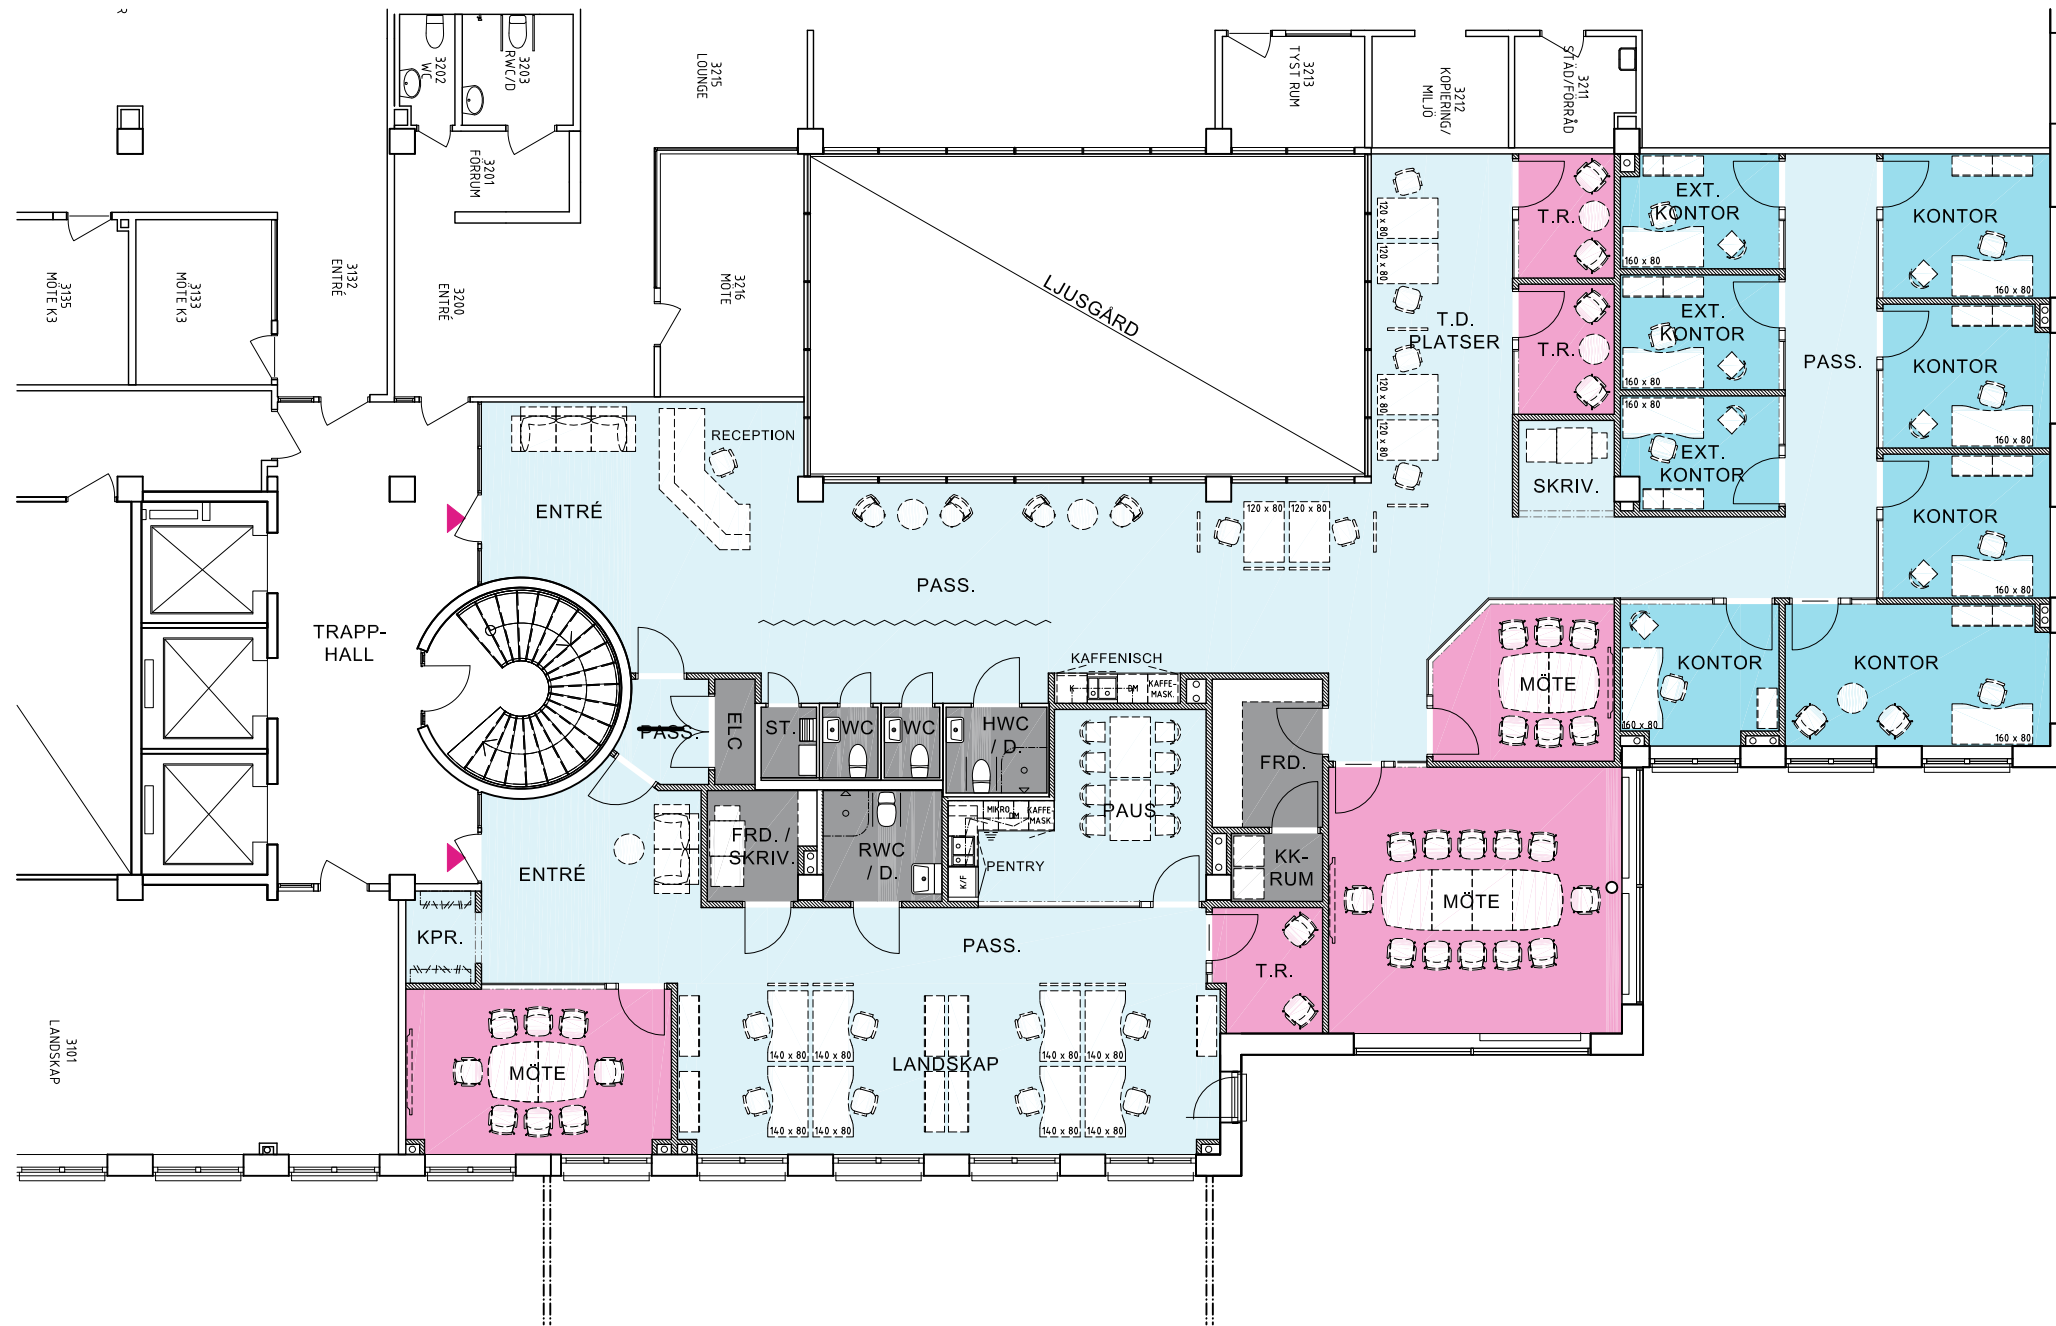

## Årstaängsvägen 21b, 423 m<sup>2</sup>

23 st arbetsplatser i ny planlösning, plan 3 tr

UTSIKT MOT ÅRSTVIKEN

SKALA 1:150 (A3)