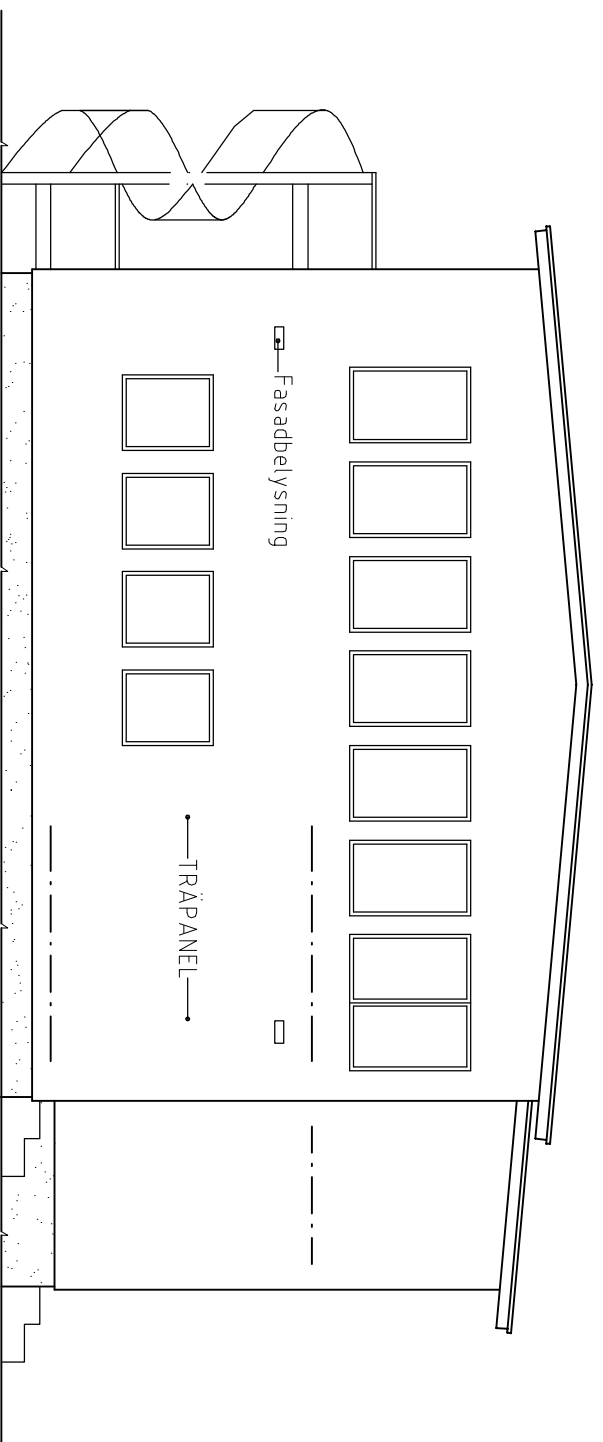

FASAD MOT NORDVÄST

SEKTION A-A 1:100

FASAD MOT SYDÖST

RT	AVT	ADMINISTRÄ	DATUM	SKALA
		RELATIONSHANDLING		
		Kontorspaviljong - Nybyggnad ABT Transport, Rosersberg		
		DFA arkitekter AB DAVID F. ASCHBACHER		
		Sålgården 1C Tel: 08-511 897 02		
		Bellvägen 10 Tel: 08-511 897 03		
		TERMINSDAG	REDAKÖRNER AV	HANDSKRIFTER
		1327	H.A.	D.A.
		DATUM	ANMÄRKNING	
		2016-03-30	David Aschbacher	
		FASADER MOT NORDVÄST OCH SYDÖST		
		SEKTION A-A		
		SKALA	NUMMER	RT
		1:100 A3	A04	