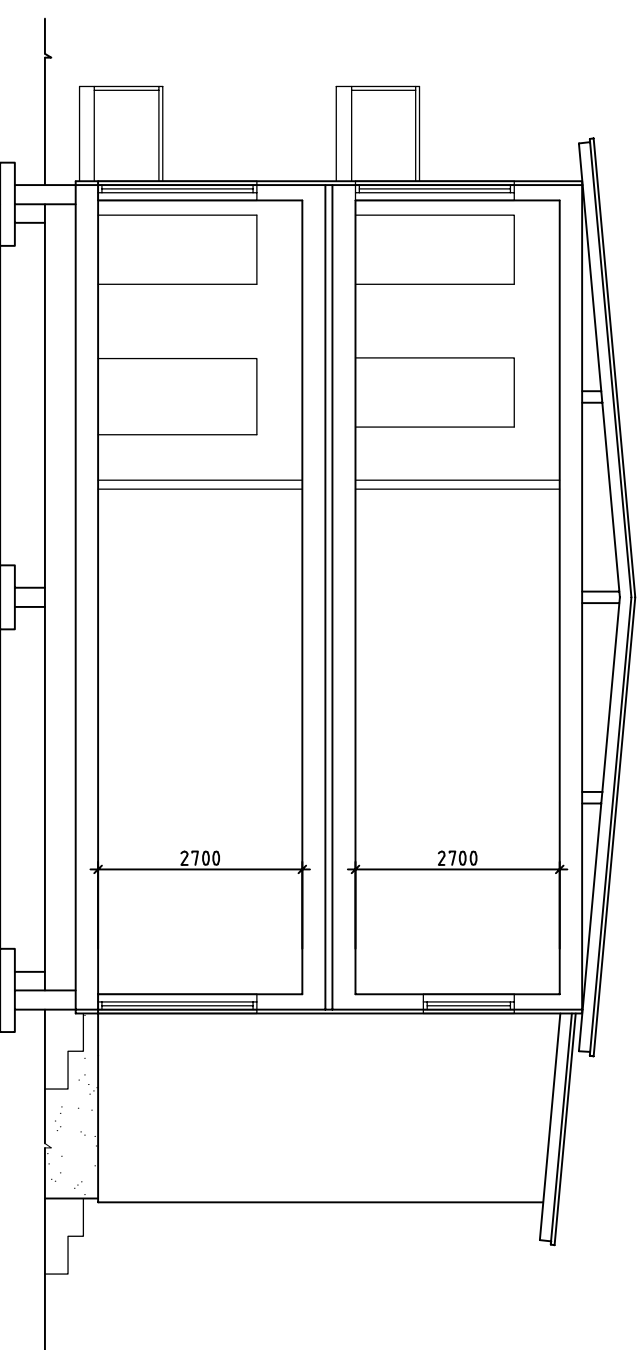

FASAD MOT NORDVÄST

SEKTION A-A 1:100

FASAD MOT SYDÖST

RT	AVT	ADMINISTRÄ	DATUM	SKALA
		RELATIONSHANDLING		
		Kontorspaviljong - Nybyggnad ABT Transport, Rosersberg		
		DFA arkitekter AB DAVID F. ASCHBACHER		
		Sålgården 1C Tel: 08-511 897 02		
		Bellvägen 10 Tel: 08-511 897 03		
		TERMINSDAG	REDAKÖRNER AV	HANDSKRIFTER
		1327	H.A.	D.A.
		DATUM	ANMÄRKNING	
		2016-03-30	David Aschbacher	
		FASADER MOT NORDVÄST OCH SYDÖST		
		SEKTION A-A		
		SKALA	NUMMER	RT
		1:100 A3	A04	