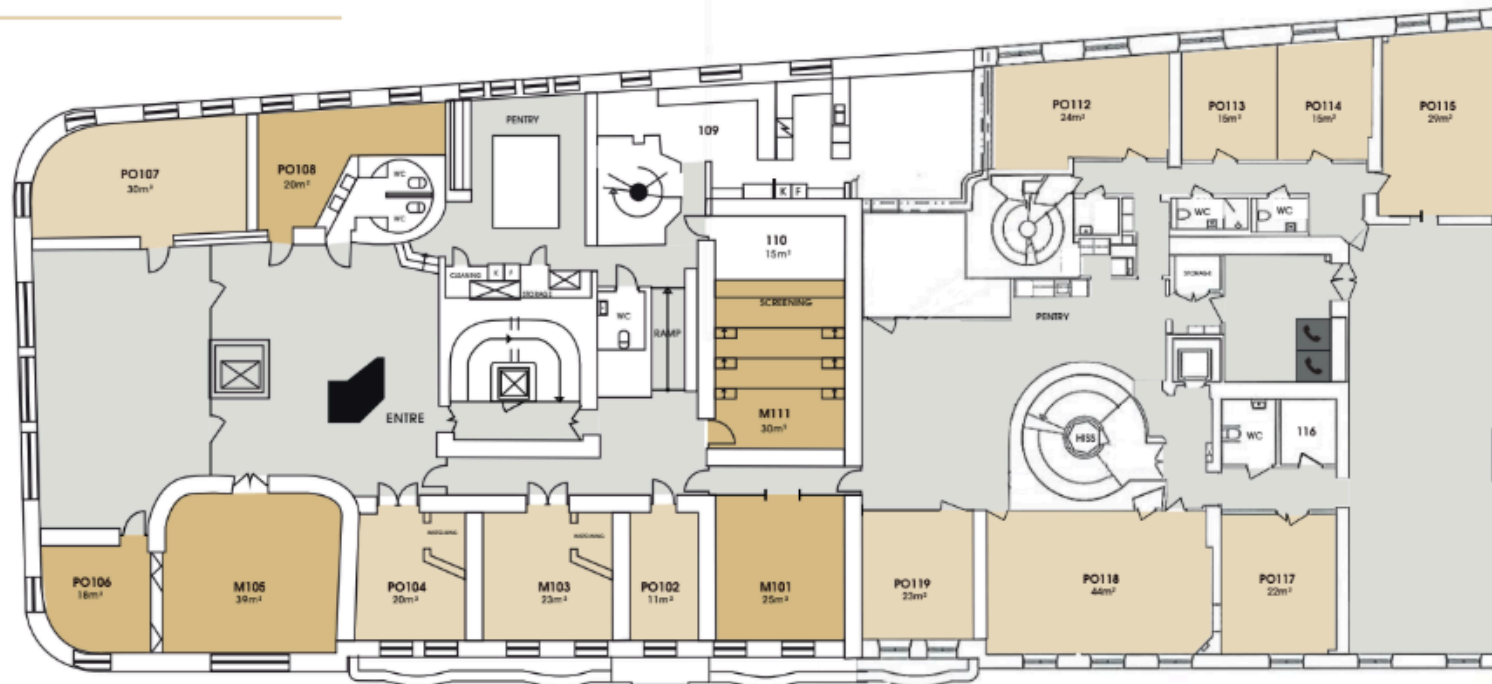

# CONVENDUM STOCKHOLM STRANDVÄGEN 1

FLOOR 1: 918 sqm

| ROOMS  | THIS FLOOR   | OTHER  |
|--|--|--|
| <ul style="list-style-type: none"> <li><span style="display: inline-block; width: 15px; height: 10px; background-color: #e6b89c; border: 1px solid black; margin-right: 5px;"></span> 16 office/meeting rooms</li> <li><span style="display: inline-block; width: 15px; height: 10px; background-color: #a6a6a6; border: 1px solid black; margin-right: 5px;"></span> 2 phone rooms</li> </ul> | <ul style="list-style-type: none"> <li>Up to 80 working stations</li> <li>Floor E</li> </ul> | <ul style="list-style-type: none"> <li>2 Pentry</li> <li>6 WC</li> <li>Cleaning room</li> <li>Storage</li> </ul> |