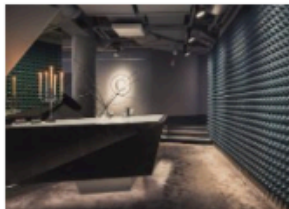

# CONVENDUM STOCKHOLM STRANDVÄGEN 1

FLOOR 1: 918 sqm

| ROOMS  | THIS FLOOR   | OTHER  |
|--|--|--|
| <ul style="list-style-type: none"> <li><span style="display: inline-block; width: 15px; height: 10px; background-color: #e6b89c; border: 1px solid black; margin-right: 5px;"></span> 16 office/meeting rooms</li> <li><span style="display: inline-block; width: 15px; height: 10px; background-color: #a6a6a6; border: 1px solid black; margin-right: 5px;"></span> 2 phone rooms</li> </ul> | <ul style="list-style-type: none"> <li>Up to 80 working stations</li> <li>Floor E</li> </ul> | <ul style="list-style-type: none"> <li>2 Pentry</li> <li>6 WC</li> <li>Cleaning room</li> <li>Storage</li> </ul> |