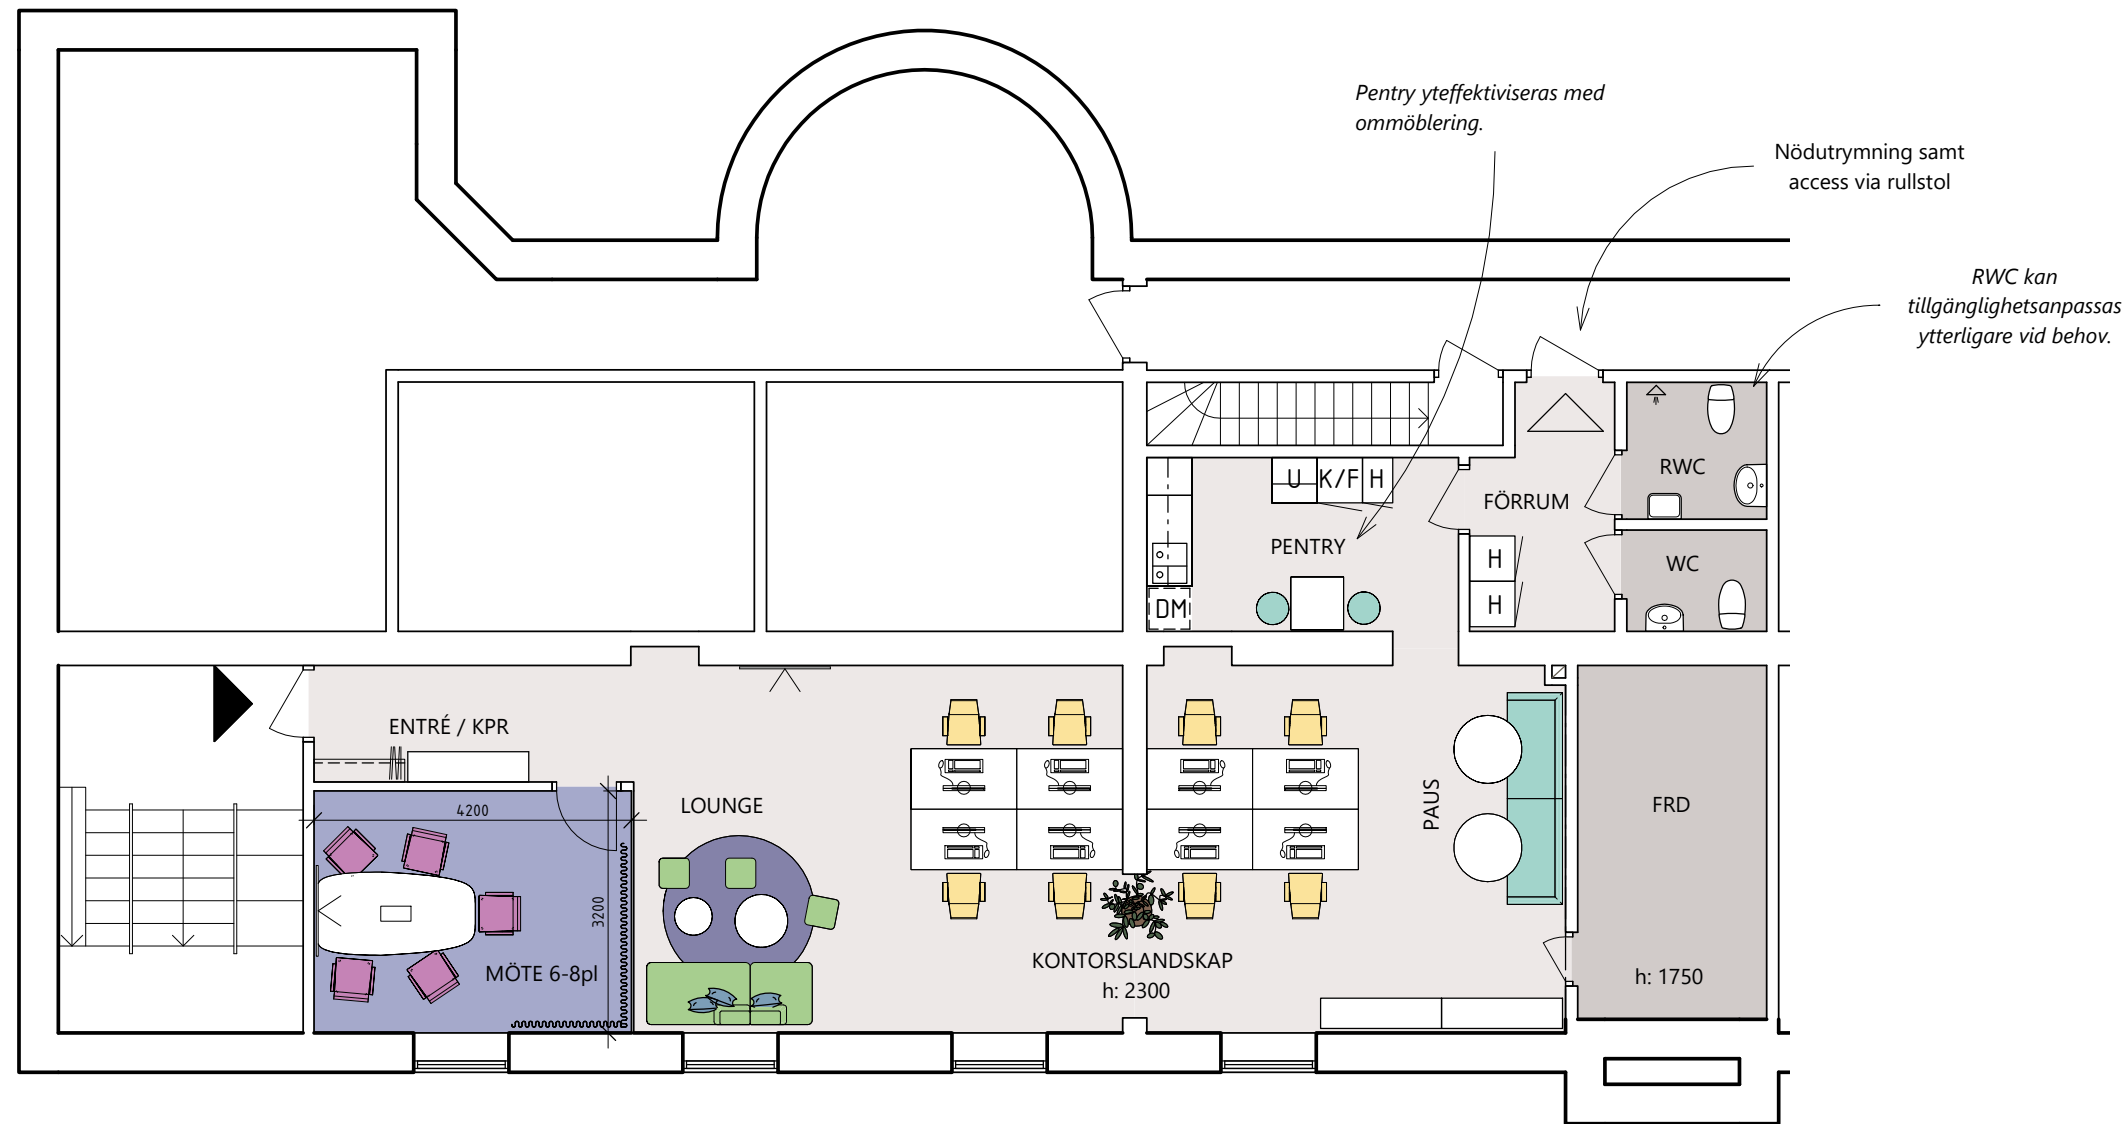

ALTERNATIV 2

1. ARBETSPLATSER		
ÖPPET LANDSKAP	8	8
2. MÖTESPLATSER		
MÖTESRUM	5	5
3. PAUSPLATSER		
LOUNGE	5	
TORG/KÖK	4	
	9	
TOTALT ANTAL SITTPLATSER:		22

RUMSFUNKTIONER		
FRD	2	
FÖRRUM	1	
KONTORSLANDSKAP	1	
MÖTE 4-6pl	1	
PASSAGE	1	
PENTRY	1	
RWC	1	
TOUCH DOWN	1	
WC	1	