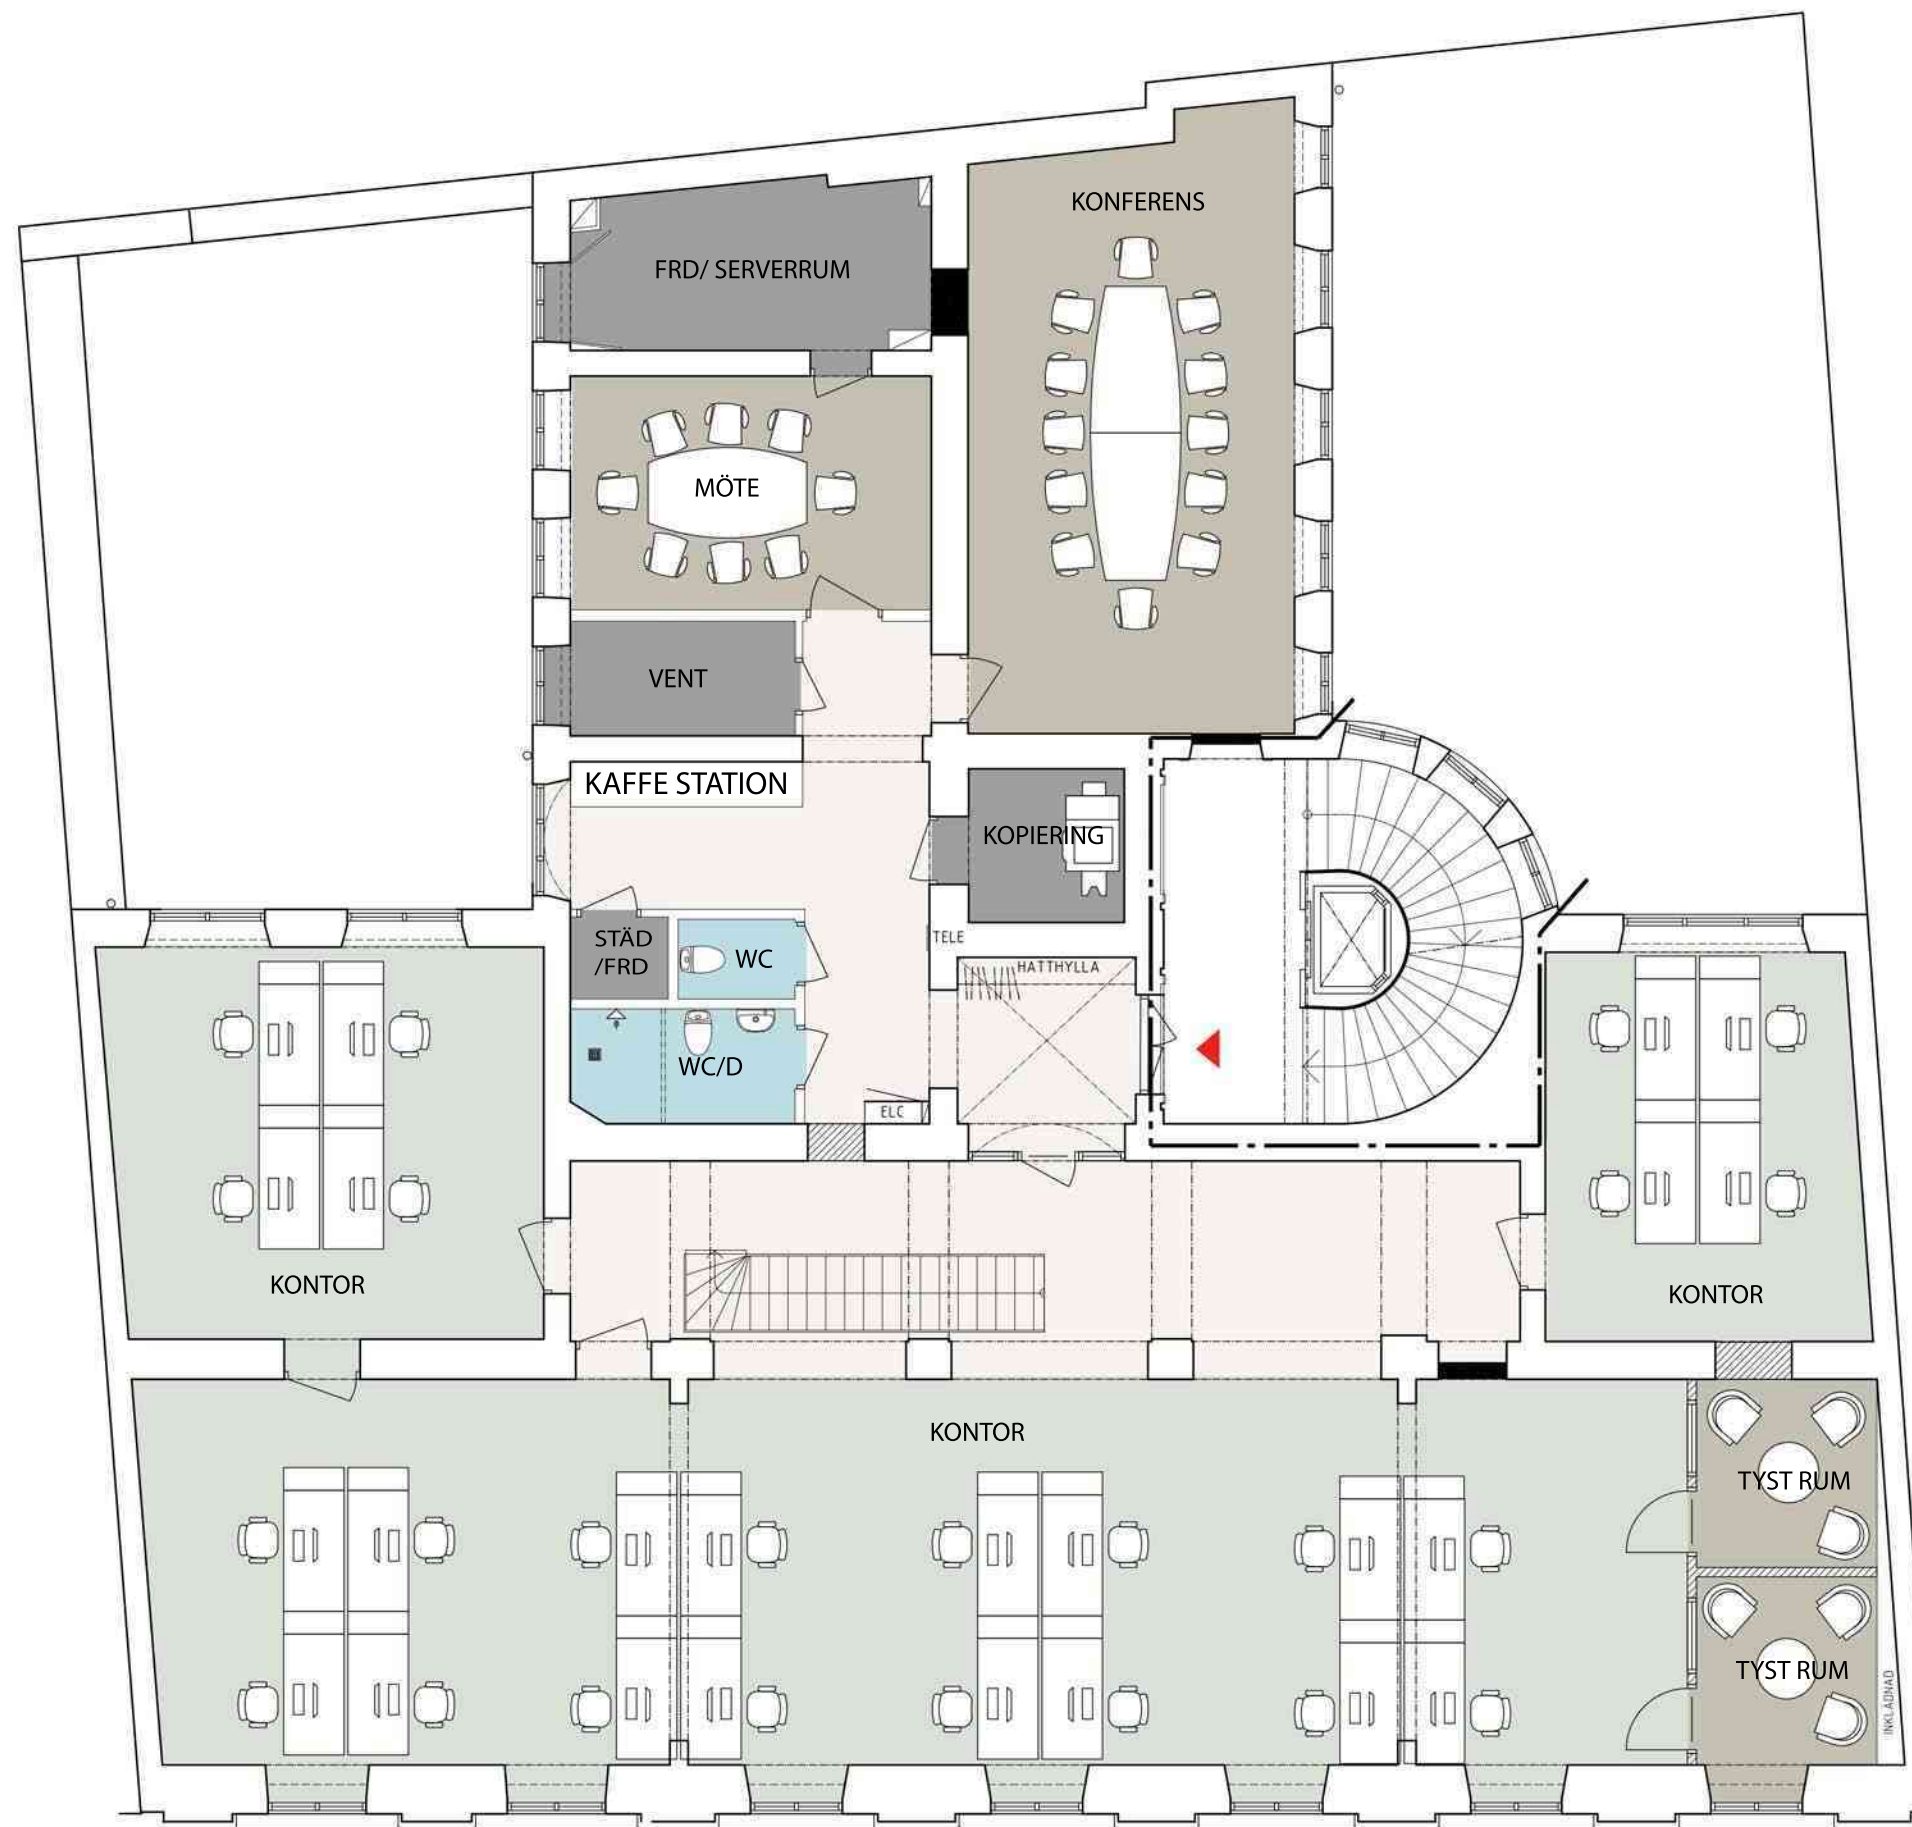

Kv Polacken 25
Kungsgatan 26
Lokal på två våningar,
3 tr. 311 kvm.

SKALA 1:100 (A3)