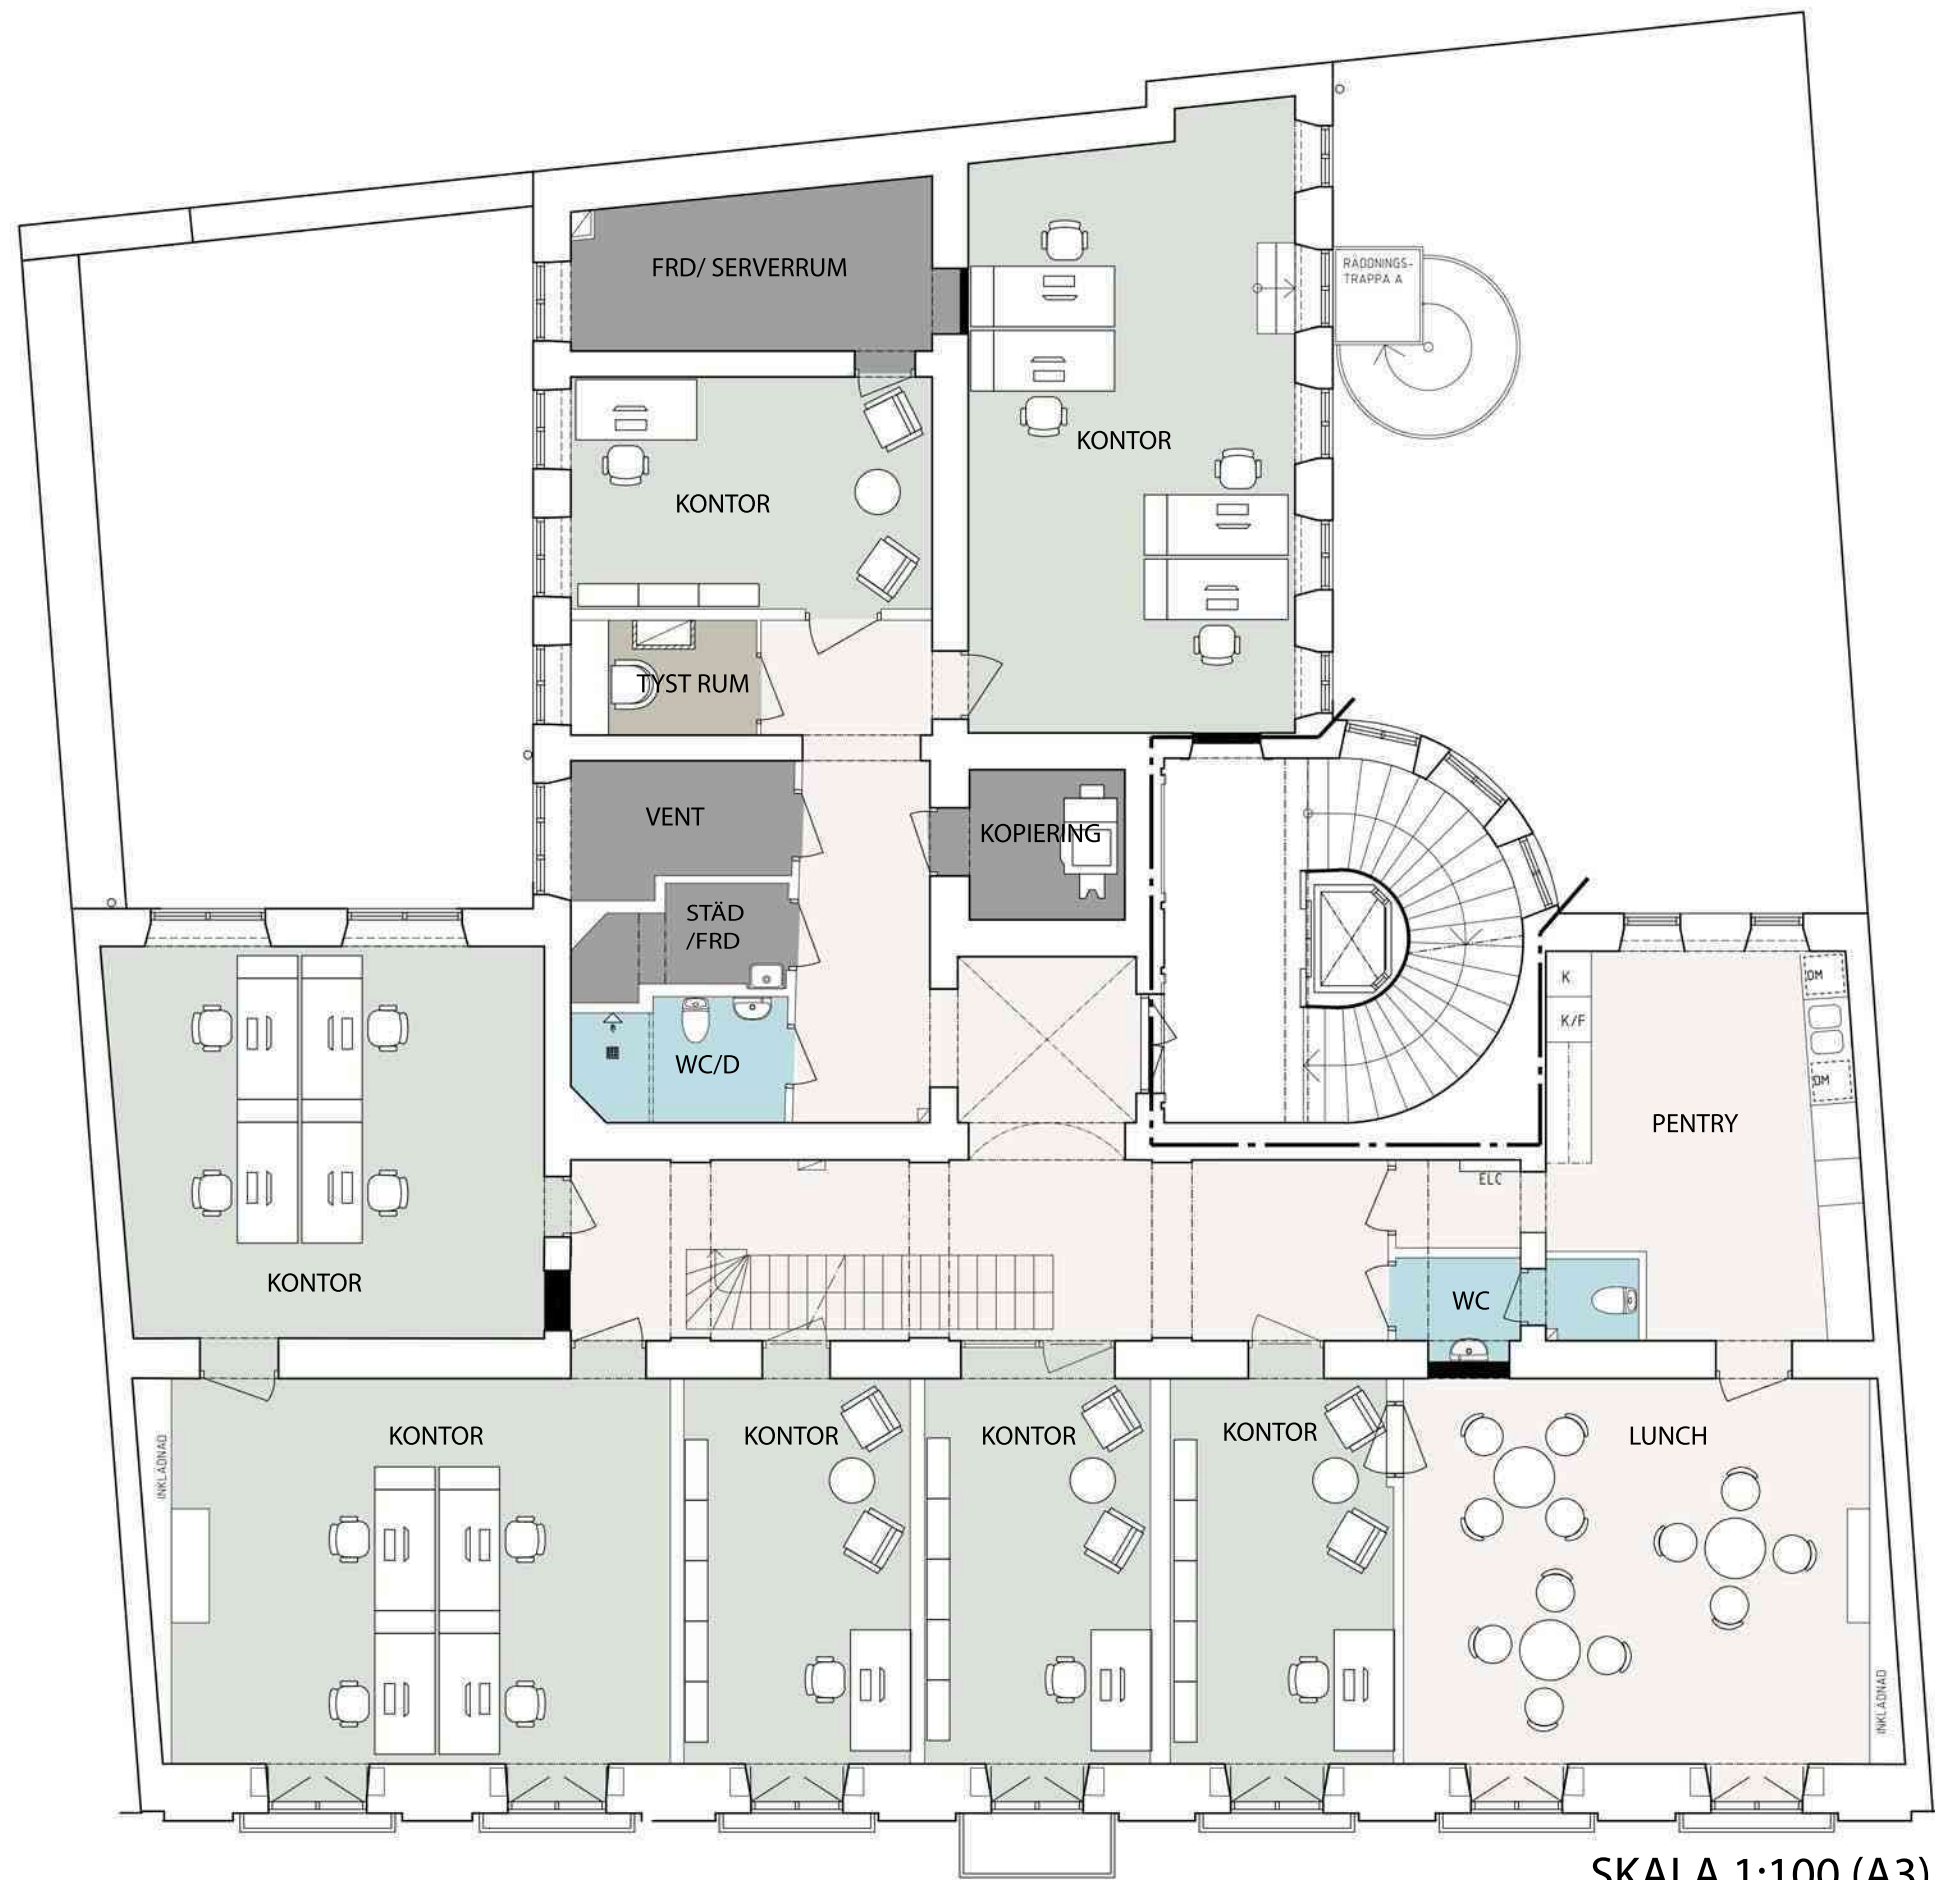

Kv Polacken 25
Kungsgatan 26
Lokal på två våningar,
2 tr. 307 kvm.

SKALA 1:100 (A3)