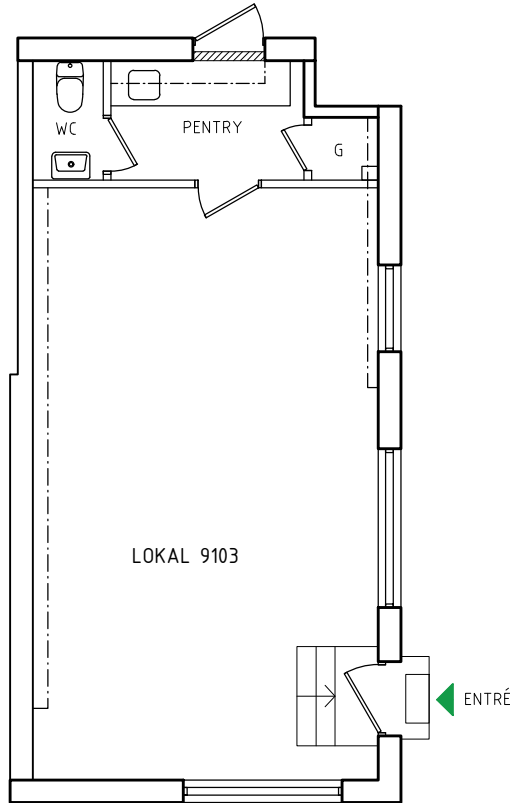

Fastighet: Nässlan 11	Adress: Tellusborgsvägen 23
Utskriftsdatum: 2026-06-05	Plan: Källarvåning
Area, ca: 40 m ²	Skala: 1: 100

Bilaga 1

Stockholmshem

Eftersom detta är en typ-ritning kan den avvika från de faktiska förhållandena i lokalen.

FÖRKLARING

-  DISKHOAR
-  ÖVERSKÅP I KÖK/RÖR I TAK
-  LÄGE I BYGGNADEN

SKALA: 1:100-A4

ORIENTERING

Sign	Sign
------	------