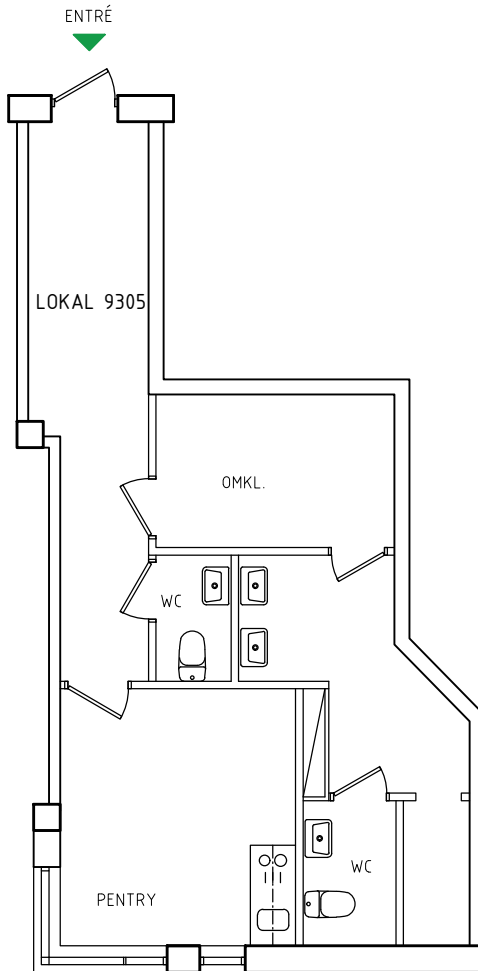

Adress:
Flygargatan 1

Plan:
Bottenvåning

Utskriftsdatum:
2026-05-27

Area, ca:
52 m²

Skala:
1:100

Stockholmshem

Eftersom detta är en typ-ritning kan den avvika från de faktiska förhållandena i lägenheten.

FÖRKLARING

- ○ SPIS
- □ DISKHOAR
- - - ÖVERSKÅP I KÖK
- LÄGE I BYGGNADEN

SKALA: 1:100-A4

ORIENTERING