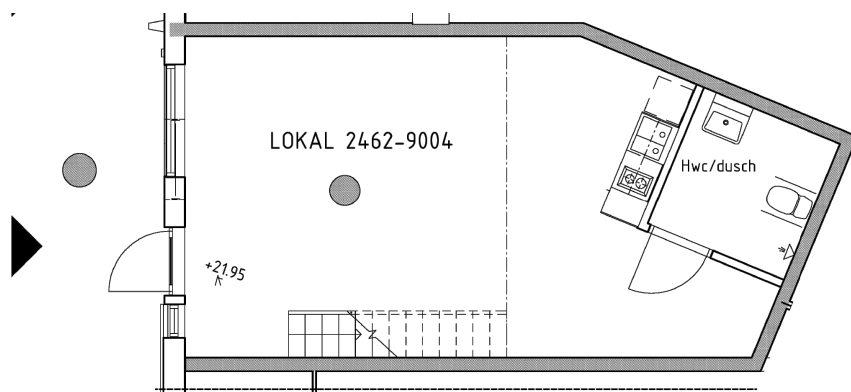

Fastighet:
Årstadalsskolan 4

Adress:
Sjöviksbacken 33B

Utskriftsdatum:
2026-05-21

Plan:
Ingen uppgift

Area, ca:
42 m²

Skala:
1: 115

Bilaga 1

Stockholmshem

Eftersom detta är en typ-ritning kan den avvika från de faktiska förhållandena i lokalen.

LOKALPLAN

SKALA: 1:100-A4

ORIENTERING

Sign

Sign