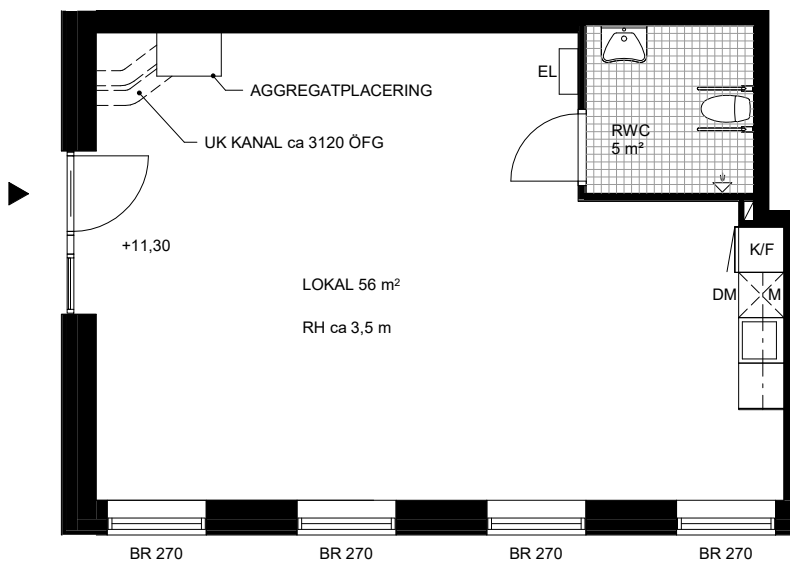

Parkkvarteret, Barkarby

Landåstråket 15

LOKAL TRH 6
ca 56 kvm | max 30 personer

	DISKMASKIN	EL	ELSKÅP / MEDIA
M	MICROVÅGSUGN I VÄGGSKÅP		RADIATOR
K/F	KYL / FRYS		AVLOPP (TOALETT, TVÄTTSTÄLL, KÖK)
	KLINKER I RWC		GOLVBRUNN